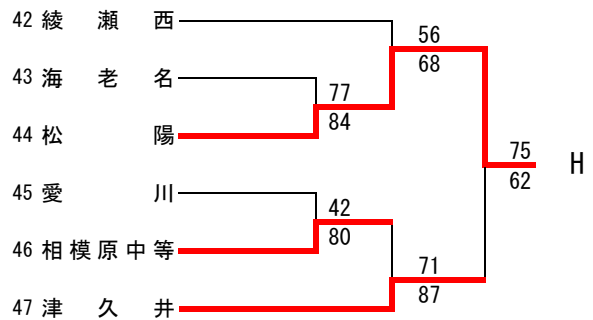

県大会直接出場・・・横浜清風、横須賀大津、逗葉

**女子**

合同a = みなと総合・青学英和・三浦臨海

第54回神奈川県高等学校総合体育大会バスケットボール競技  
 兼 平成28年度全国高等学校総合体育大会バスケットボール競技神奈川県予選  
 兼 第69回全国高等学校バスケットボール選手権大会神奈川県予選  
 北支部予選

県大会直接出場校：東海大相模、厚木東、厚木北

**男子**

第54回神奈川県高等学校総合体育大会バスケットボール競技  
 兼 平成28年度全国高等学校総合体育大会バスケットボール競技神奈川県予選  
 兼 第69回全国高等学校バスケットボール選手権大会神奈川県予選  
 北支部予選

県大会直接出場校：旭、海老名、相模女子大

**女子**