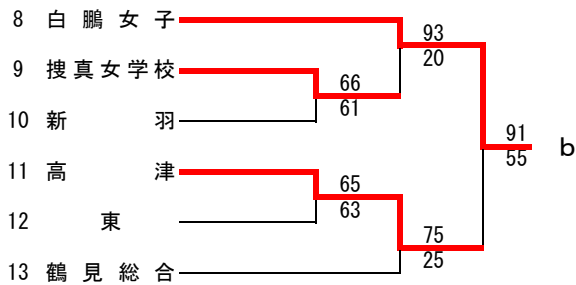

第54回神奈川県高等学校総合体育大会バスケットボール競技
兼 平成28年度全国高等学校総合体育大会バスケットボール競技神奈川県予選
兼 第69回全国高等学校バスケットボール選手権大会神奈川県予選
東支部トーナメント

県大会直接出場 市ヶ尾

女子