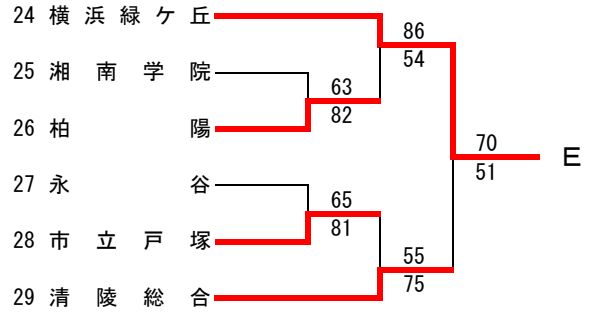

女子

直接出場校：立花学園

第54回神奈川県高等学校総合体育大会バスケットボール競技  
 兼 平成28年度全国高等学校総合体育大会バスケットボール競技神奈川県予選  
 兼 第69回全国高等学校総合体育大会バスケットボール選手権大会神奈川県予選  
 南支部予選会

県大会直接出場・・・横浜、横浜清風

**男子**

第54回神奈川県高等学校総合体育大会バスケットボール競技  
 兼 平成28年度全国高等学校総合体育大会バスケットボール競技神奈川県予選  
 兼 第69回全国高等学校総合体育大会バスケットボール選手権大会神奈川県予選  
 南支部予選会