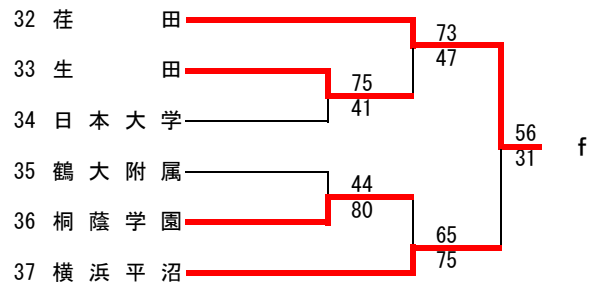

県大会直接出場 市ヶ尾

**女子**

第54回神奈川県高等学校総合体育大会バスケットボール競技  
 兼 平成28年度全国高等学校総合体育大会バスケットボール競技神奈川県予選  
 兼 第69回全国高等学校バスケットボール選手権大会神奈川県予選  
 西支部予選会

男子

直接出場校：アレセイア

第54回神奈川県高等学校総合体育大会バスケットボール競技  
 兼 平成28年度全国高等学校総合体育大会バスケットボール競技神奈川県予選  
 兼 第69回全国高等学校バスケットボール選手権大会神奈川県予選  
 西支部予選会