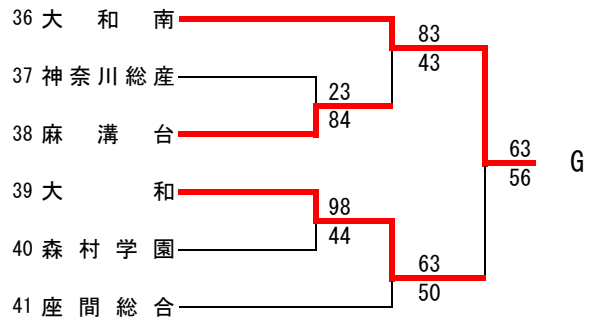

県大会直接出場・・・横浜清風、横須賀大津、逗葉

**女子**

合同a = みなと総合・青学英和・三浦臨海

第54回神奈川県高等学校総合体育大会バスケットボール競技  
 兼 平成28年度全国高等学校総合体育大会バスケットボール競技神奈川県予選  
 兼 第69回全国高等学校バスケットボール選手権大会神奈川県予選  
 北支部予選

県大会直接出場校：東海大相模、厚木東、厚木北

**男子**

第54回神奈川県高等学校総合体育大会バスケットボール競技  
 兼 平成28年度全国高等学校総合体育大会バスケットボール競技神奈川県予選  
 兼 第69回全国高等学校バスケットボール選手権大会神奈川県予選  
 北支部予選

県大会直接出場校：旭、海老名、相模女子大

**女子**