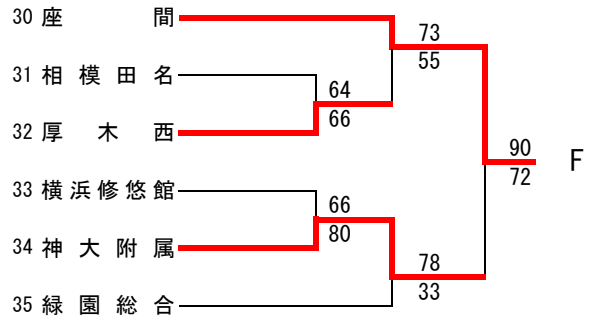

県大会直接出場・・・横浜清風、横須賀大津、逗葉

**女子**

合同a = みなと総合・青学英和・三浦臨海

第54回神奈川県高等学校総合体育大会バスケットボール競技  
 兼 平成28年度全国高等学校総合体育大会バスケットボール競技神奈川県予選  
 兼 第69回全国高等学校バスケットボール選手権大会神奈川県予選  
 北支部予選

県大会直接出場校：東海大相模、厚木東、厚木北

**男子**

第54回神奈川県高等学校総合体育大会バスケットボール競技  
 兼 平成28年度全国高等学校総合体育大会バスケットボール競技神奈川県予選  
 兼 第69回全国高等学校バスケットボール選手権大会神奈川県予選  
 北支部予選

県大会直接出場校：旭、海老名、相模女子大

**女子**