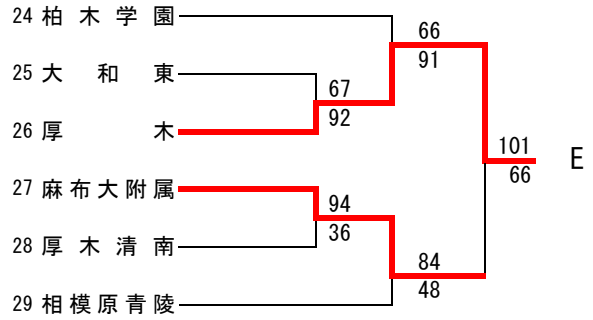

県大会直接出場・・・横浜清風、横須賀大津、逗葉

**女子**

合同a = みなと総合・青学英和・三浦臨海

第54回神奈川県高等学校総合体育大会バスケットボール競技  
 兼 平成28年度全国高等学校総合体育大会バスケットボール競技神奈川県予選  
 兼 第69回全国高等学校バスケットボール選手権大会神奈川県予選  
 北支部予選

県大会直接出場校：東海大相模、厚木東、厚木北

**男子**

第54回神奈川県高等学校総合体育大会バスケットボール競技  
 兼 平成28年度全国高等学校総合体育大会バスケットボール競技神奈川県予選  
 兼 第69回全国高等学校バスケットボール選手権大会神奈川県予選  
 北支部予選

県大会直接出場校：旭、海老名、相模女子大

**女子**