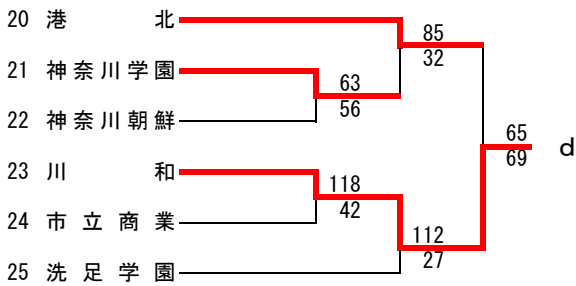

第54回神奈川県高等学校総合体育大会バスケットボール競技
兼 平成28年度全国高等学校総合体育大会バスケットボール競技神奈川県予選
兼 第69回全国高等学校バスケットボール選手権大会神奈川県予選
東支部トーナメント

県大会直接出場 市ヶ尾

女子