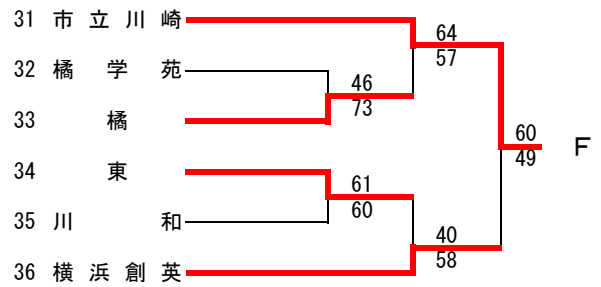

第54回神奈川県高等学校総合体育大会バスケットボール競技
兼 平成28年度全国高等学校総合体育大会バスケットボール競技神奈川県予選
兼 第69回全国高等学校バスケットボール選手権大会神奈川県予選
東支部トーナメント

県大会直接出場 桐光学園・法政二

男子