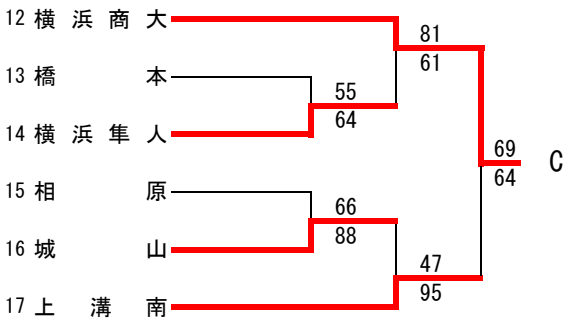

県大会直接出場・・・横浜清風、横須賀大津、逗葉

**女子**

合同a = みなと総合・青学英和・三浦臨海

第54回神奈川県高等学校総合体育大会バスケットボール競技  
 兼 平成28年度全国高等学校総合体育大会バスケットボール競技神奈川県予選  
 兼 第69回全国高等学校バスケットボール選手権大会神奈川県予選  
 北支部予選

県大会直接出場校：東海大相模、厚木東、厚木北

**男子**

第54回神奈川県高等学校総合体育大会バスケットボール競技  
 兼 平成28年度全国高等学校総合体育大会バスケットボール競技神奈川県予選  
 兼 第69回全国高等学校バスケットボール選手権大会神奈川県予選  
 北支部予選

県大会直接出場校：旭、海老名、相模女子大

**女子**