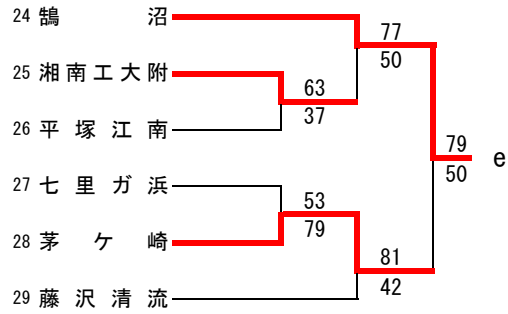

第54回神奈川県高等学校総合体育大会バスケットボール競技
兼 平成28年度全国高等学校総合体育大会バスケットボール競技神奈川県予選
兼 第69回全国高等学校バスケットボール選手権大会神奈川県予選
西支部予選会

女子

直接出場校：立花学園