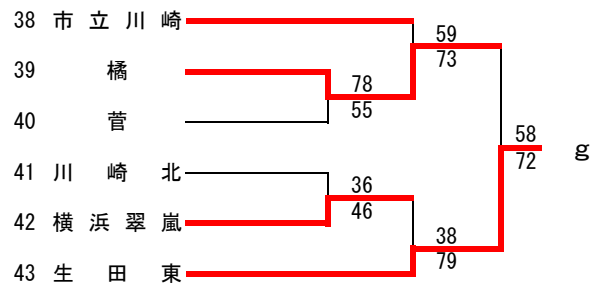

県大会直接出場 市ヶ尾

**女子**

第54回神奈川県高等学校総合体育大会バスケットボール競技  
 兼 平成28年度全国高等学校総合体育大会バスケットボール競技神奈川県予選  
 兼 第69回全国高等学校バスケットボール選手権大会神奈川県予選  
 西支部予選会

男子

直接出場校：アレセイア

第54回神奈川県高等学校総合体育大会バスケットボール競技  
 兼 平成28年度全国高等学校総合体育大会バスケットボール競技神奈川県予選  
 兼 第69回全国高等学校バスケットボール選手権大会神奈川県予選  
 西支部予選会