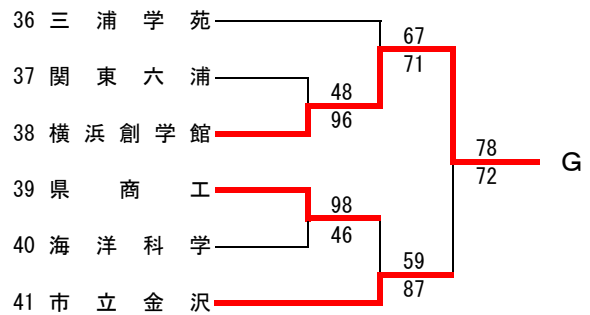

女子

直接出場校：立花学園

第54回神奈川県高等学校総合体育大会バスケットボール競技  
 兼 平成28年度全国高等学校総合体育大会バスケットボール競技神奈川県予選  
 兼 第69回全国高等学校総合体育大会バスケットボール選手権大会神奈川県予選  
 南支部予選会

県大会直接出場・・・横浜、横浜清風

**男子**

第54回神奈川県高等学校総合体育大会バスケットボール競技  
 兼 平成28年度全国高等学校総合体育大会バスケットボール競技神奈川県予選  
 兼 第69回全国高等学校総合体育大会バスケットボール選手権大会神奈川県予選  
 南支部予選会