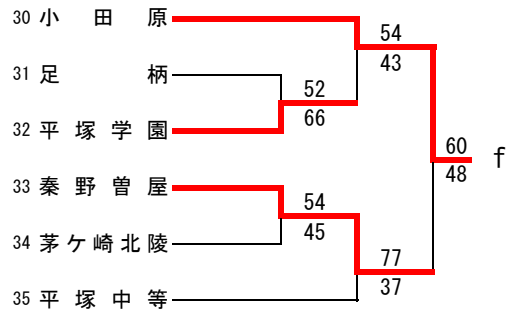

第54回神奈川県高等学校総合体育大会バスケットボール競技
兼 平成28年度全国高等学校総合体育大会バスケットボール競技神奈川県予選
兼 第69回全国高等学校バスケットボール選手権大会神奈川県予選
西支部予選会

女子

直接出場校：立花学園