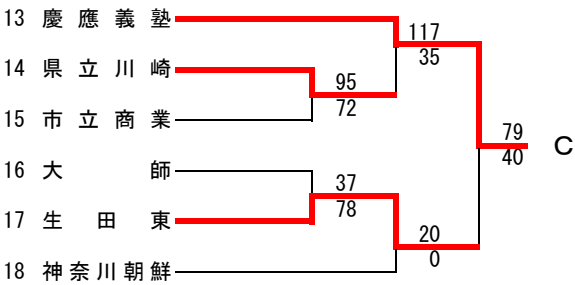

第54回神奈川県高等学校総合体育大会バスケットボール競技
兼 平成28年度全国高等学校総合体育大会バスケットボール競技神奈川県予選
兼 第69回全国高等学校バスケットボール選手権大会神奈川県予選
東支部トーナメント

県大会直接出場 桐光学園・法政二

男子