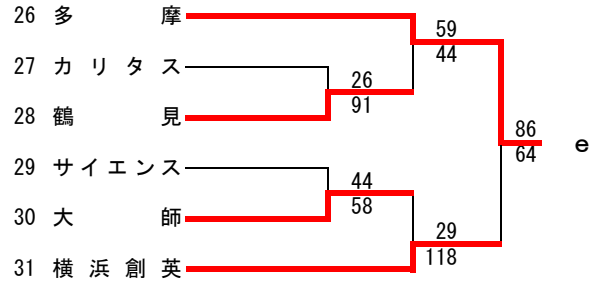

県大会直接出場 市ヶ尾

**女子**

第54回神奈川県高等学校総合体育大会バスケットボール競技  
 兼 平成28年度全国高等学校総合体育大会バスケットボール競技神奈川県予選  
 兼 第69回全国高等学校バスケットボール選手権大会神奈川県予選  
 西支部予選会

男子

直接出場校：アレセイア

第54回神奈川県高等学校総合体育大会バスケットボール競技  
 兼 平成28年度全国高等学校総合体育大会バスケットボール競技神奈川県予選  
 兼 第69回全国高等学校バスケットボール選手権大会神奈川県予選  
 西支部予選会