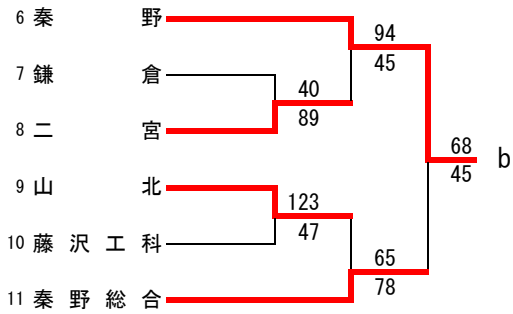

第54回神奈川県高等学校総合体育大会バスケットボール競技
兼 平成28年度全国高等学校総合体育大会バスケットボール競技神奈川県予選
兼 第69回全国高等学校バスケットボール選手権大会神奈川県予選
西支部予選会

女子

直接出場校：立花学園