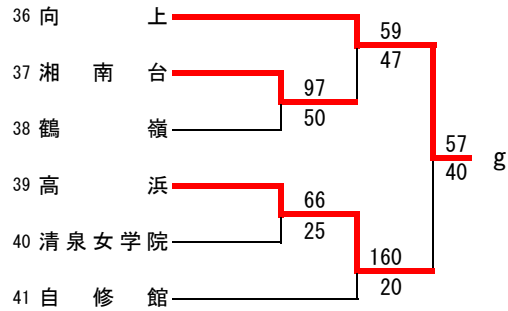

第54回神奈川県高等学校総合体育大会バスケットボール競技
兼 平成28年度全国高等学校総合体育大会バスケットボール競技神奈川県予選
兼 第69回全国高等学校バスケットボール選手権大会神奈川県予選
西支部予選会

女子

直接出場校：立花学園