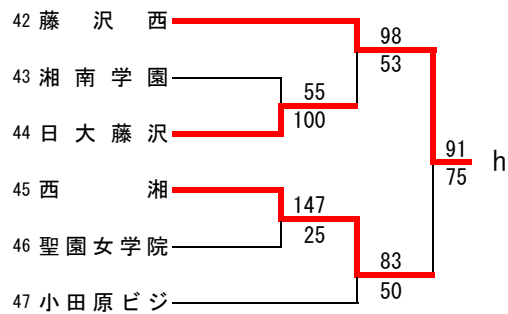

第54回神奈川県高等学校総合体育大会バスケットボール競技
兼 平成28年度全国高等学校総合体育大会バスケットボール競技神奈川県予選
兼 第69回全国高等学校バスケットボール選手権大会神奈川県予選
西支部予選会

女子

直接出場校：立花学園