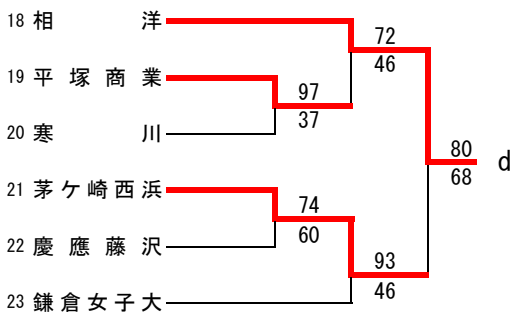

第54回神奈川県高等学校総合体育大会バスケットボール競技
兼 平成28年度全国高等学校総合体育大会バスケットボール競技神奈川県予選
兼 第69回全国高等学校バスケットボール選手権大会神奈川県予選
西支部予選会

女子

直接出場校：立花学園