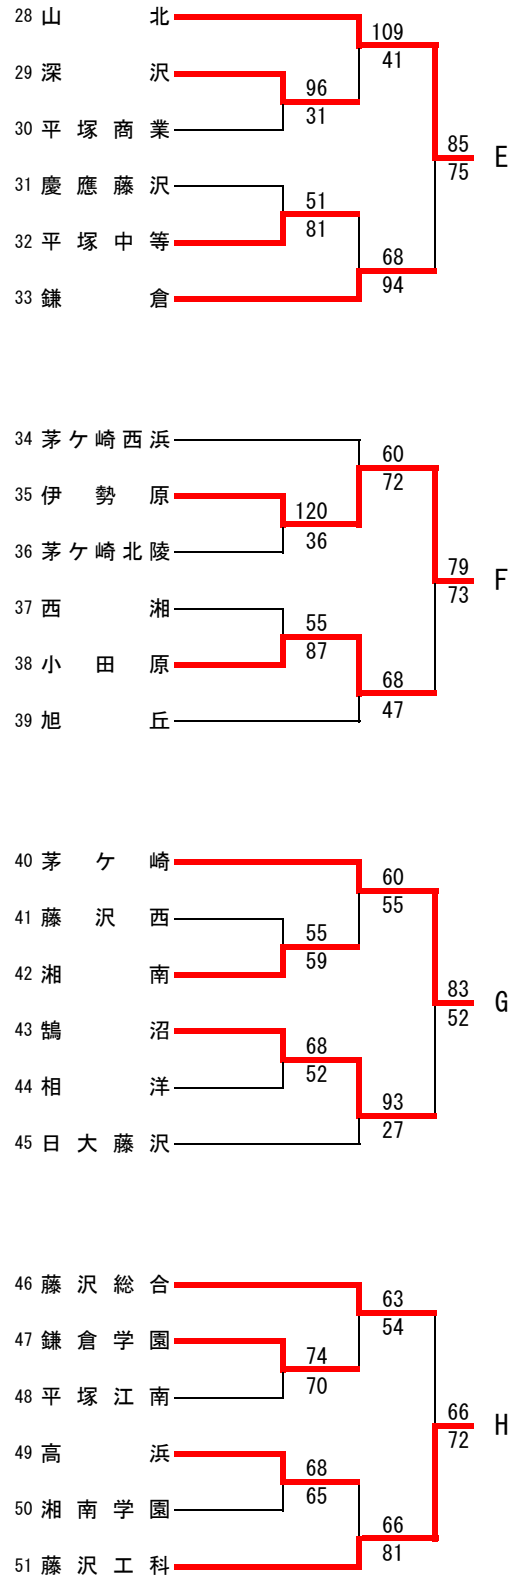

第54回神奈川県高等学校総合体育大会バスケットボール競技  
 兼 平成28年度全国高等学校総合体育大会バスケットボール競技神奈川県予選  
 兼 第69回全国高等学校バスケットボール選手権大会神奈川県予選  
 東支部トーナメント

県大会直接出場 桐光学園・法政二

**男子**

第54回神奈川県高等学校総合体育大会バスケットボール競技  
 兼 平成28年度全国高等学校総合体育大会バスケットボール競技神奈川県予選  
 兼 第69回全国高等学校バスケットボール選手権大会神奈川県予選  
 東支部トーナメント

県大会直接出場 市ヶ尾

**女子**

第54回神奈川県高等学校総合体育大会バスケットボール競技  
 兼 平成28年度全国高等学校総合体育大会バスケットボール競技神奈川県予選  
 兼 第69回全国高等学校バスケットボール選手権大会神奈川県予選  
 西支部予選会

男子

直接出場校：アレセイア

第54回神奈川県高等学校総合体育大会バスケットボール競技  
 兼 平成28年度全国高等学校総合体育大会バスケットボール競技神奈川県予選  
 兼 第69回全国高等学校バスケットボール選手権大会神奈川県予選  
 西支部予選会

女子

直接出場校：立花学園

第54回神奈川県高等学校総合体育大会バスケットボール競技  
 兼 平成28年度全国高等学校総合体育大会バスケットボール競技神奈川県予選  
 兼 第69回全国高等学校総合体育大会バスケットボール選手権大会神奈川県予選  
 南支部予選会

県大会直接出場・・・横浜、横浜清風

**男子**

第54回神奈川県高等学校総合体育大会バスケットボール競技  
 兼 平成28年度全国高等学校総合体育大会バスケットボール競技神奈川県予選  
 兼 第69回全国高等学校総合体育大会バスケットボール選手権大会神奈川県予選  
 南支部予選会

県大会直接出場校：旭、海老名、相模女子大

**女子**