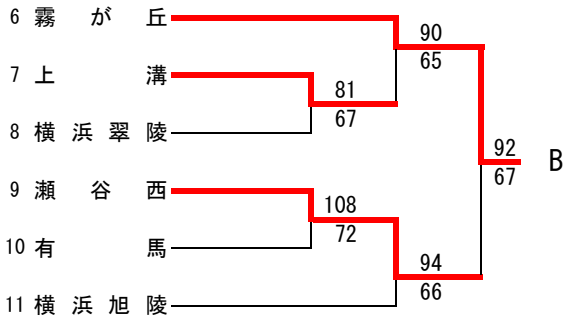

県大会直接出場・・・横浜清風、横須賀大津、逗葉

**女子**

合同a = みなと総合・青学英和・三浦臨海

第54回神奈川県高等学校総合体育大会バスケットボール競技  
 兼 平成28年度全国高等学校総合体育大会バスケットボール競技神奈川県予選  
 兼 第69回全国高等学校バスケットボール選手権大会神奈川県予選  
 北支部予選

県大会直接出場校：東海大相模、厚木東、厚木北

**男子**

第54回神奈川県高等学校総合体育大会バスケットボール競技  
 兼 平成28年度全国高等学校総合体育大会バスケットボール競技神奈川県予選  
 兼 第69回全国高等学校バスケットボール選手権大会神奈川県予選  
 北支部予選

県大会直接出場校：旭、海老名、相模女子大

**女子**