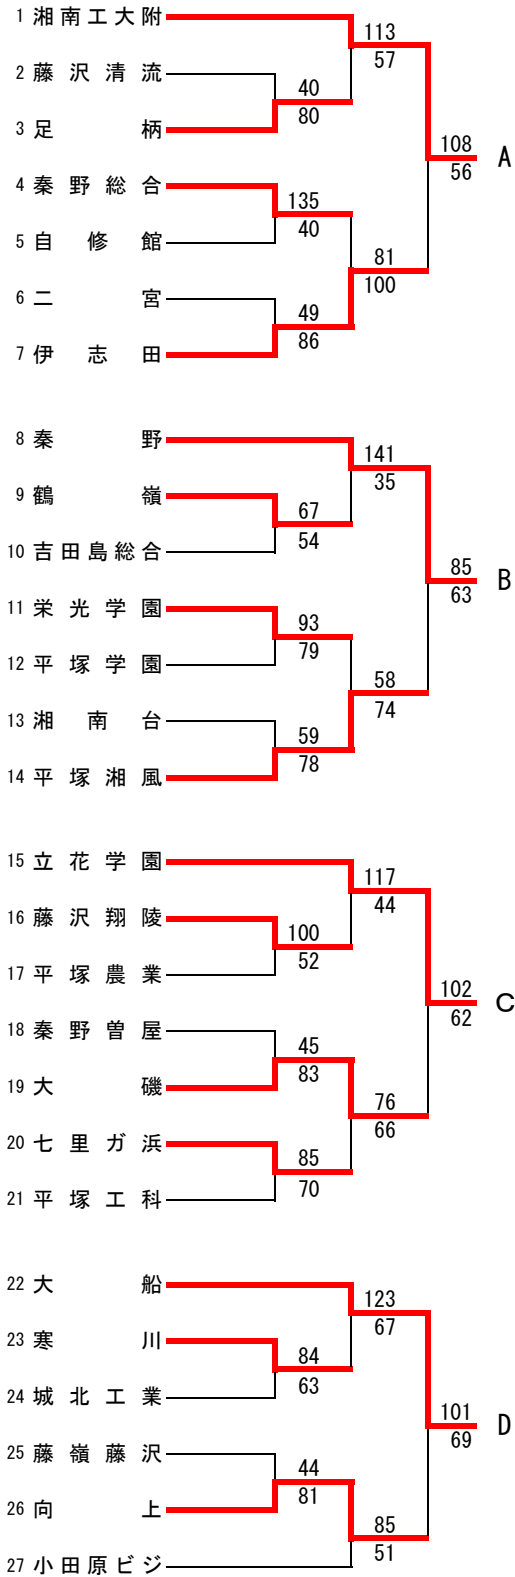

第54回神奈川県高等学校総合体育大会バスケットボール競技  
 兼 平成28年度全国高等学校総合体育大会バスケットボール競技神奈川県予選  
 兼 第69回全国高等学校バスケットボール選手権大会神奈川県予選  
 東支部トーナメント

県大会直接出場 桐光学園・法政二

**男子**

第54回神奈川県高等学校総合体育大会バスケットボール競技  
 兼 平成28年度全国高等学校総合体育大会バスケットボール競技神奈川県予選  
 兼 第69回全国高等学校バスケットボール選手権大会神奈川県予選  
 東支部トーナメント

県大会直接出場 市ヶ尾

**女子**

第54回神奈川県高等学校総合体育大会バスケットボール競技  
 兼 平成28年度全国高等学校総合体育大会バスケットボール競技神奈川県予選  
 兼 第69回全国高等学校バスケットボール選手権大会神奈川県予選  
 西支部予選会

男子

直接出場校：アレセイア

第54回神奈川県高等学校総合体育大会バスケットボール競技  
 兼 平成28年度全国高等学校総合体育大会バスケットボール競技神奈川県予選  
 兼 第69回全国高等学校バスケットボール選手権大会神奈川県予選  
 西支部予選会

女子

直接出場校：立花学園

第54回神奈川県高等学校総合体育大会バスケットボール競技  
 兼 平成28年度全国高等学校総合体育大会バスケットボール競技神奈川県予選  
 兼 第69回全国高等学校総合体育大会バスケットボール選手権大会神奈川県予選  
 南支部予選会

県大会直接出場・・・横浜、横浜清風

**男子**

第54回神奈川県高等学校総合体育大会バスケットボール競技  
 兼 平成28年度全国高等学校総合体育大会バスケットボール競技神奈川県予選  
 兼 第69回全国高等学校総合体育大会バスケットボール選手権大会神奈川県予選  
 南支部予選会

県大会直接出場校：旭、海老名、相模女子大

**女子**