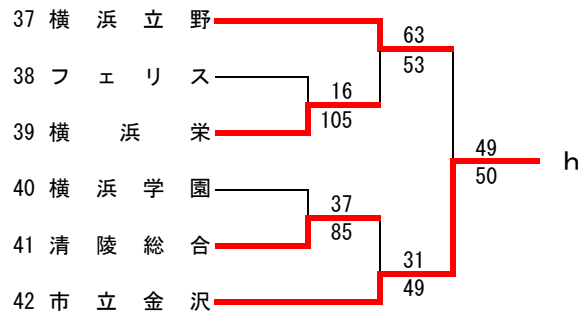

第54回神奈川県高等学校総合体育大会バスケットボール競技
兼 平成28年度全国高等学校総合体育大会バスケットボール競技神奈川県予選
兼 第69回全国高等学校総合体育大会バスケットボール選手権大会神奈川県予選
南支部予選会

県大会直接出場・・・横浜清風、横須賀大津、逗葉

女子

合同a = みなと総合・青学英和・三浦臨海