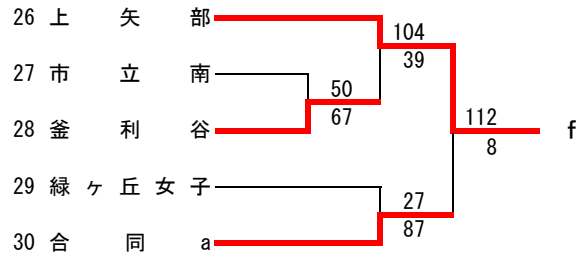

第54回神奈川県高等学校総合体育大会バスケットボール競技
兼 平成28年度全国高等学校総合体育大会バスケットボール競技神奈川県予選
兼 第69回全国高等学校総合体育大会バスケットボール選手権大会神奈川県予選
南支部予選会

県大会直接出場・・・横浜清風、横須賀大津、逗葉

女子

合同a = みなと総合・青学英和・三浦臨海