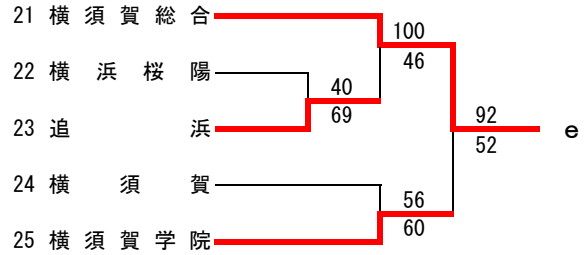

第54回神奈川県高等学校総合体育大会バスケットボール競技
兼 平成28年度全国高等学校総合体育大会バスケットボール競技神奈川県予選
兼 第69回全国高等学校総合体育大会バスケットボール選手権大会神奈川県予選
南支部予選会

県大会直接出場・・・横浜清風、横須賀大津、逗葉

女子

合同a = みなと総合・青学英和・三浦臨海