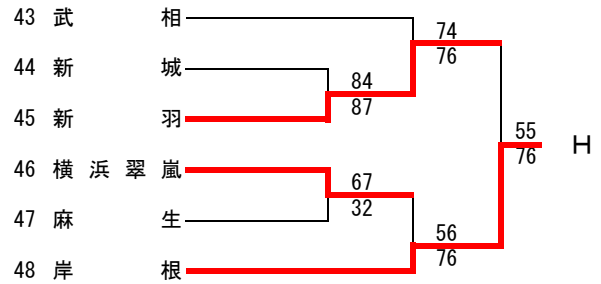

第54回神奈川県高等学校総合体育大会バスケットボール競技
兼 平成28年度全国高等学校総合体育大会バスケットボール競技神奈川県予選
兼 第69回全国高等学校バスケットボール選手権大会神奈川県予選
東支部トーナメント

県大会直接出場 桐光学園・法政二

男子