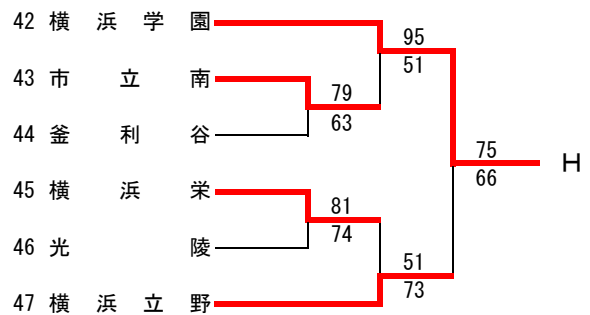

女子

直接出場校：立花学園

第54回神奈川県高等学校総合体育大会バスケットボール競技  
 兼 平成28年度全国高等学校総合体育大会バスケットボール競技神奈川県予選  
 兼 第69回全国高等学校総合体育大会バスケットボール選手権大会神奈川県予選  
 南支部予選会

県大会直接出場・・・横浜、横浜清風

**男子**

第54回神奈川県高等学校総合体育大会バスケットボール競技  
 兼 平成28年度全国高等学校総合体育大会バスケットボール競技神奈川県予選  
 兼 第69回全国高等学校総合体育大会バスケットボール選手権大会神奈川県予選  
 南支部予選会