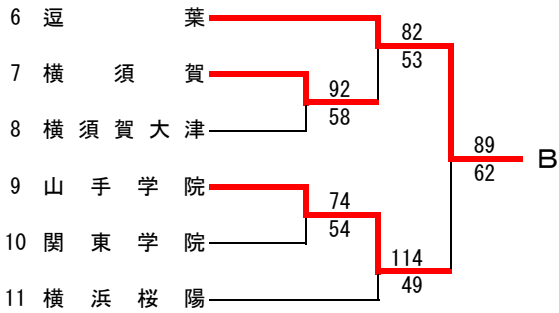

女子

直接出場校：立花学園

第54回神奈川県高等学校総合体育大会バスケットボール競技  
 兼 平成28年度全国高等学校総合体育大会バスケットボール競技神奈川県予選  
 兼 第69回全国高等学校総合体育大会バスケットボール選手権大会神奈川県予選  
 南支部予選会

県大会直接出場・・・横浜、横浜清風

**男子**

第54回神奈川県高等学校総合体育大会バスケットボール競技  
 兼 平成28年度全国高等学校総合体育大会バスケットボール競技神奈川県予選  
 兼 第69回全国高等学校総合体育大会バスケットボール選手権大会神奈川県予選  
 南支部予選会