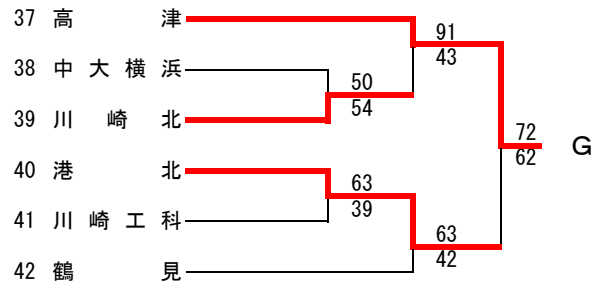

第54回神奈川県高等学校総合体育大会バスケットボール競技  
 兼 平成28年度全国高等学校総合体育大会バスケットボール競技神奈川県予選  
 兼 第69回全国高等学校バスケットボール選手権大会神奈川県予選  
 東支部トーナメント

県大会直接出場 桐光学園・法政二

**男子**

第54回神奈川県高等学校総合体育大会バスケットボール競技  
 兼 平成28年度全国高等学校総合体育大会バスケットボール競技神奈川県予選  
 兼 第69回全国高等学校バスケットボール選手権大会神奈川県予選  
 東支部トーナメント