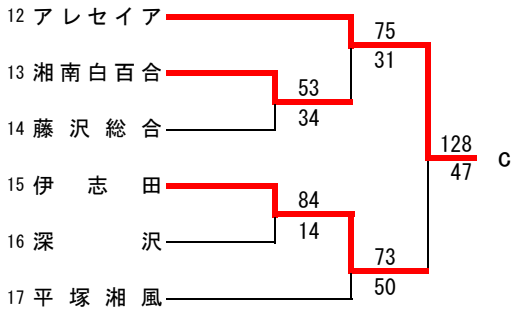

第54回神奈川県高等学校総合体育大会バスケットボール競技
兼 平成28年度全国高等学校総合体育大会バスケットボール競技神奈川県予選
兼 第69回全国高等学校バスケットボール選手権大会神奈川県予選
西支部予選会

女子

直接出場校：立花学園