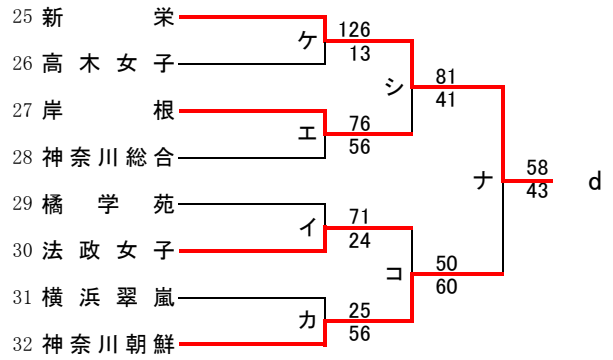

第70回関東高等学校バスケットボール選手権大会神奈川県予選会  
兼 平成28年度神奈川県高等学校春季バスケットボール大会  
東支部トーナメント

県大会直接出場 桐光学園 法政二

**男子**

第70回関東高等学校バスケットボール選手権大会神奈川県予選会  
兼 平成28年度神奈川県高等学校春季バスケットボール大会  
東支部トーナメント

県大会直接出場 市ヶ尾

**女子**

第70回関東高等学校バスケットボール選手権大会神奈川県予選会  
兼 平成28年度神奈川県高等学校春季バスケットボール大会  
西支部予選会