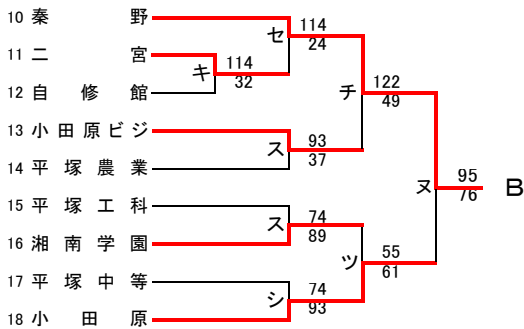

第70回関東高等学校バスケットボール選手権大会神奈川県予選会
兼 平成28年度神奈川県高等学校春季バスケットボール大会
西支部予選会

直接出場校: アレセイア

男子