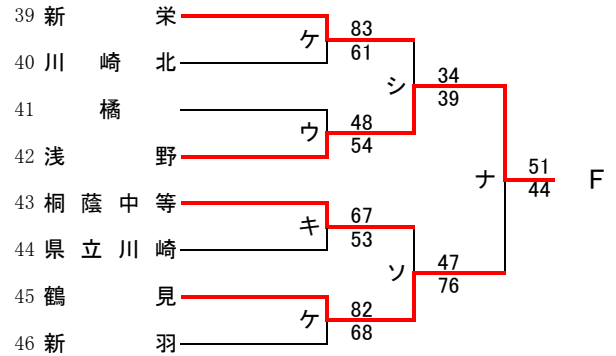

第70回関東高等学校バスケットボール選手権大会神奈川県予選会  
兼 平成28年度神奈川県高等学校春季バスケットボール大会  
東支部トーナメント

県大会直接出場 桐光学園 法政二

**男子**

第70回関東高等学校バスケットボール選手権大会神奈川県予選会  
兼 平成28年度神奈川県高等学校春季バスケットボール大会  
東支部トーナメント

県大会直接出場 市ヶ尾

**女子**

第70回関東高等学校バスケットボール選手権大会神奈川県予選会  
兼 平成28年度神奈川県高等学校春季バスケットボール大会  
西支部予選会