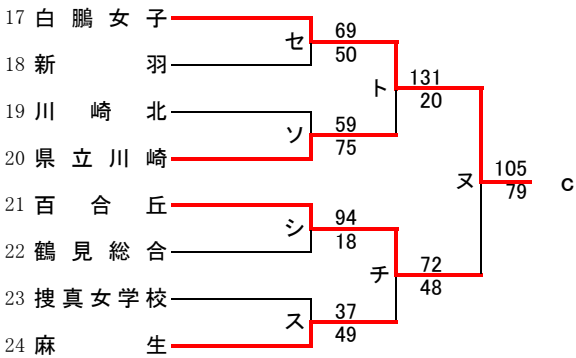

第70回関東高等学校バスケットボール選手権大会神奈川県予選会  
兼 平成28年度神奈川県高等学校春季バスケットボール大会  
東支部トーナメント

県大会直接出場 桐光学園 法政二

**男子**

第70回関東高等学校バスケットボール選手権大会神奈川県予選会  
兼 平成28年度神奈川県高等学校春季バスケットボール大会  
東支部トーナメント

県大会直接出場 市ヶ尾

**女子**

第70回関東高等学校バスケットボール選手権大会神奈川県予選会  
兼 平成28年度神奈川県高等学校春季バスケットボール大会  
西支部予選会