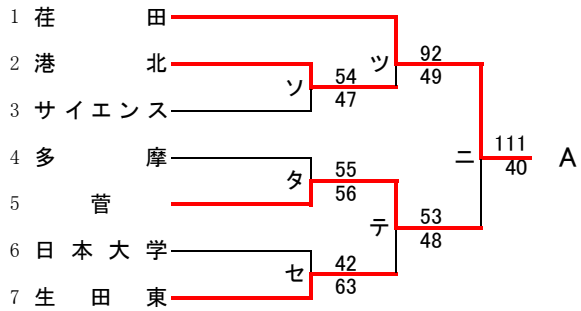

第70回関東高等学校バスケットボール選手権大会神奈川県予選会  
兼 平成28年度神奈川県高等学校春季バスケットボール大会  
東支部トーナメント

県大会直接出場 桐光学園 法政二

**男子**

第70回関東高等学校バスケットボール選手権大会神奈川県予選会  
兼 平成28年度神奈川県高等学校春季バスケットボール大会  
東支部トーナメント

県大会直接出場 市ヶ尾

**女子**

第70回関東高等学校バスケットボール選手権大会神奈川県予選会  
兼 平成28年度神奈川県高等学校春季バスケットボール大会  
西支部予選会