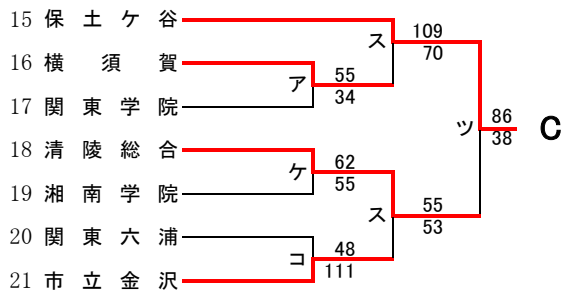

直接出場校: アレセイア

**男子**

第70回関東高等学校バスケットボール選手権大会神奈川県予選会  
兼 平成28年度神奈川県高等学校春季バスケットボール大会  
南支部予選会

県大会直接出場…横浜清風、横浜

**男子**

第70回関東高等学校バスケットボール選手権大会神奈川県予選会  
兼 平成28年度神奈川県高等学校春季バスケットボール大会  
南支部予選会

県大会直接出場…金沢総合、横浜清風、逗葉、横須賀大津