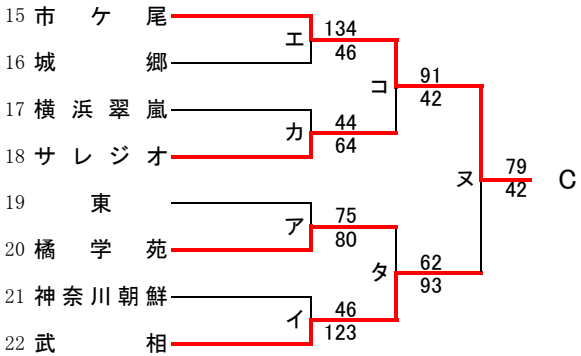

第70回関東高等学校バスケットボール選手権大会神奈川県予選会  
兼 平成28年度神奈川県高等学校春季バスケットボール大会  
東支部トーナメント

県大会直接出場 桐光学園 法政二

**男子**

第70回関東高等学校バスケットボール選手権大会神奈川県予選会  
兼 平成28年度神奈川県高等学校春季バスケットボール大会  
東支部トーナメント

県大会直接出場 市ヶ尾

**女子**

第70回関東高等学校バスケットボール選手権大会神奈川県予選会  
兼 平成28年度神奈川県高等学校春季バスケットボール大会  
西支部予選会