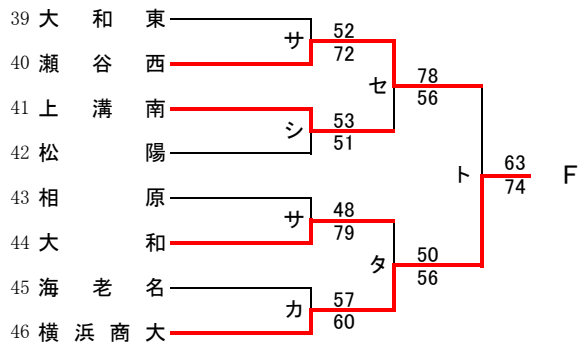

第70回関東高等学校バスケットボール選手権大会神奈川県予選会
兼 平成28年度神奈川県高等学校春季バスケットボール大会
北支部トーナメント

県大会直接出場校：東海大相模、厚木東、厚木北

男子