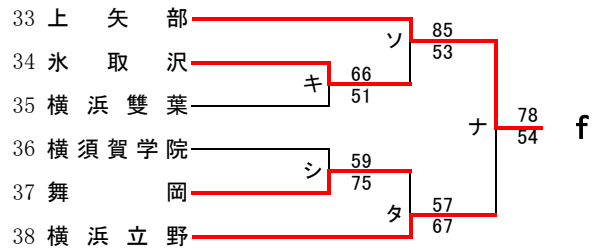

第70回関東高等学校バスケットボール選手権大会神奈川県予選会
兼 平成28年度神奈川県高等学校春季バスケットボール大会
南支部予選会

県大会直接出場…金沢総合、横浜清風、逗葉、横須賀大津

女子