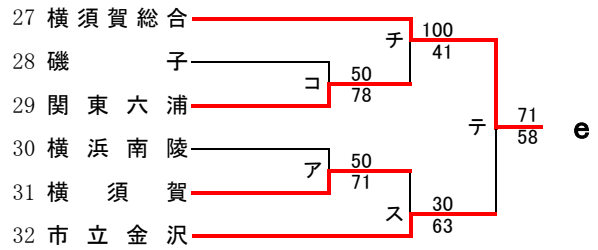

第70回関東高等学校バスケットボール選手権大会神奈川県予選会
兼 平成28年度神奈川県高等学校春季バスケットボール大会
南支部予選会

県大会直接出場…金沢総合、横浜清風、逗葉、横須賀大津

女子