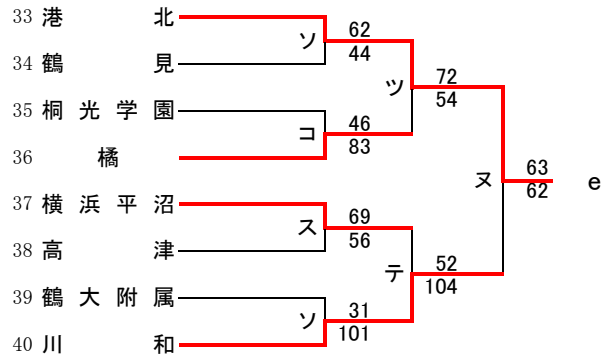

第70回関東高等学校バスケットボール選手権大会神奈川県予選会  
兼 平成28年度神奈川県高等学校春季バスケットボール大会  
東支部トーナメント

県大会直接出場 桐光学園 法政二

**男子**

第70回関東高等学校バスケットボール選手権大会神奈川県予選会  
兼 平成28年度神奈川県高等学校春季バスケットボール大会  
東支部トーナメント

県大会直接出場 市ヶ尾

**女子**

第70回関東高等学校バスケットボール選手権大会神奈川県予選会  
兼 平成28年度神奈川県高等学校春季バスケットボール大会  
西支部予選会