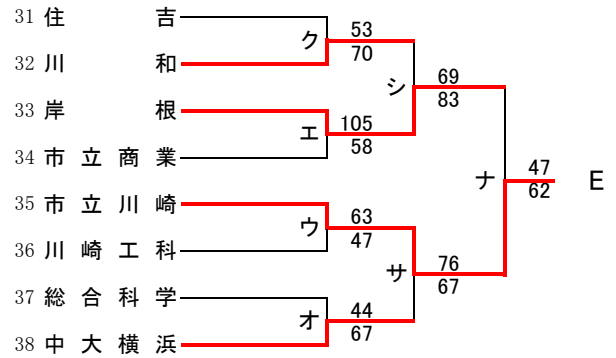

第70回関東高等学校バスケットボール選手権大会神奈川県予選会  
兼 平成28年度神奈川県高等学校春季バスケットボール大会  
東支部トーナメント

県大会直接出場 桐光学園 法政二

**男子**

第70回関東高等学校バスケットボール選手権大会神奈川県予選会  
兼 平成28年度神奈川県高等学校春季バスケットボール大会  
東支部トーナメント

県大会直接出場 市ヶ尾

**女子**

第70回関東高等学校バスケットボール選手権大会神奈川県予選会  
兼 平成28年度神奈川県高等学校春季バスケットボール大会  
西支部予選会