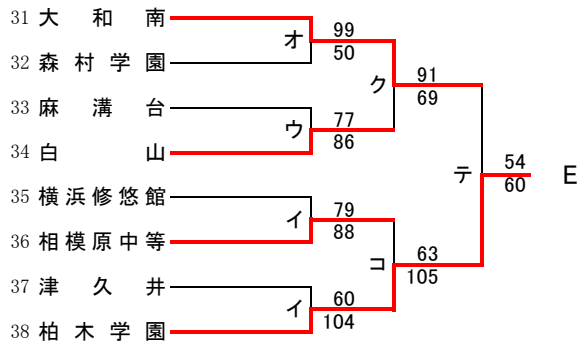

第70回関東高等学校バスケットボール選手権大会神奈川県予選会
兼 平成28年度神奈川県高等学校春季バスケットボール大会
北支部トーナメント

県大会直接出場校：東海大相模、厚木東、厚木北

男子