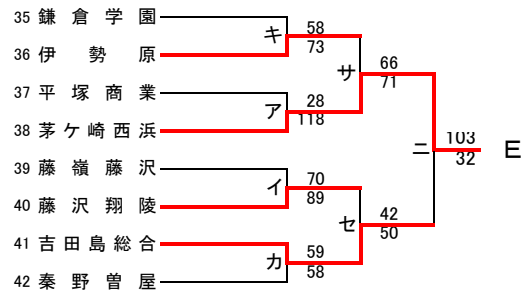

第70回関東高等学校バスケットボール選手権大会神奈川県予選会
兼 平成28年度神奈川県高等学校春季バスケットボール大会
西支部予選会

直接出場校: アレセイア

男子