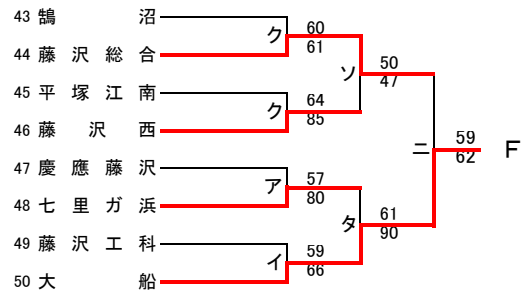

第70回関東高等学校バスケットボール選手権大会神奈川県予選会
兼 平成28年度神奈川県高等学校春季バスケットボール大会
西支部予選会

直接出場校: アレセイア

男子