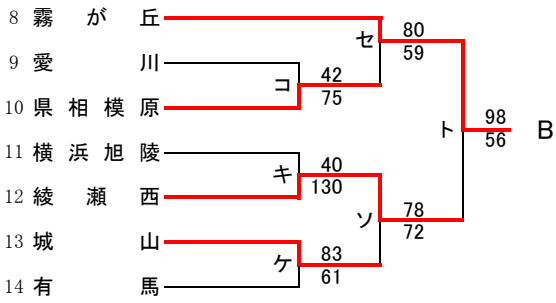

第70回関東高等学校バスケットボール選手権大会神奈川県予選会
兼 平成28年度神奈川県高等学校春季バスケットボール大会
北支部トーナメント

県大会直接出場校：東海大相模、厚木東、厚木北

男子