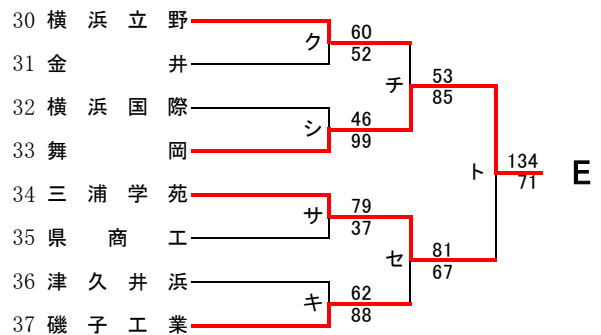

直接出場校: アレセイア

**男子**

第70回関東高等学校バスケットボール選手権大会神奈川県予選会  
兼 平成28年度神奈川県高等学校春季バスケットボール大会  
南支部予選会

県大会直接出場…横浜清風、横浜

**男子**

第70回関東高等学校バスケットボール選手権大会神奈川県予選会  
兼 平成28年度神奈川県高等学校春季バスケットボール大会  
南支部予選会

県大会直接出場…金沢総合、横浜清風、逗葉、横須賀大津