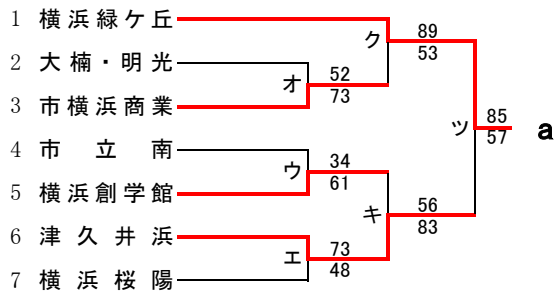

第70回関東高等学校バスケットボール選手権大会神奈川県予選会
兼 平成28年度神奈川県高等学校春季バスケットボール大会
南支部予選会

県大会直接出場…金沢総合、横浜清風、逗葉、横須賀大津

女子