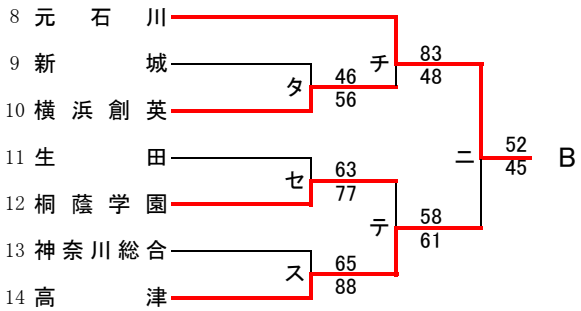

第70回関東高等学校バスケットボール選手権大会神奈川県予選会  
兼 平成28年度神奈川県高等学校春季バスケットボール大会  
東支部トーナメント

県大会直接出場 桐光学園 法政二

**男子**

第70回関東高等学校バスケットボール選手権大会神奈川県予選会  
兼 平成28年度神奈川県高等学校春季バスケットボール大会  
東支部トーナメント

県大会直接出場 市ヶ尾

**女子**

第70回関東高等学校バスケットボール選手権大会神奈川県予選会  
兼 平成28年度神奈川県高等学校春季バスケットボール大会  
西支部予選会