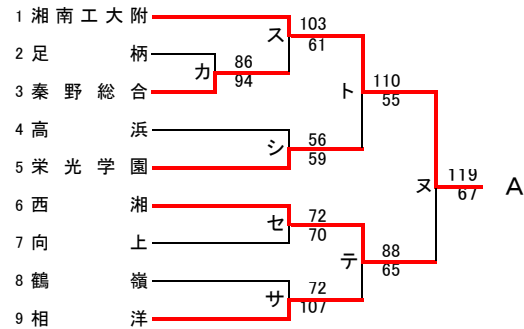

第70回関東高等学校バスケットボール選手権大会神奈川県予選会
兼 平成28年度神奈川県高等学校春季バスケットボール大会
西支部予選会

直接出場校: アレセイア

男子