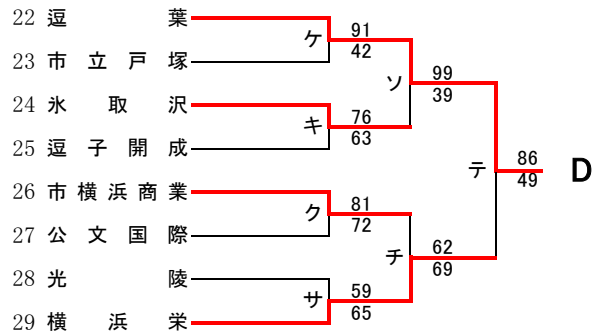

直接出場校: アレセイア

**男子**

第70回関東高等学校バスケットボール選手権大会神奈川県予選会  
兼 平成28年度神奈川県高等学校春季バスケットボール大会  
南支部予選会

県大会直接出場…横浜清風、横浜

**男子**

第70回関東高等学校バスケットボール選手権大会神奈川県予選会  
兼 平成28年度神奈川県高等学校春季バスケットボール大会  
南支部予選会

県大会直接出場…金沢総合、横浜清風、逗葉、横須賀大津