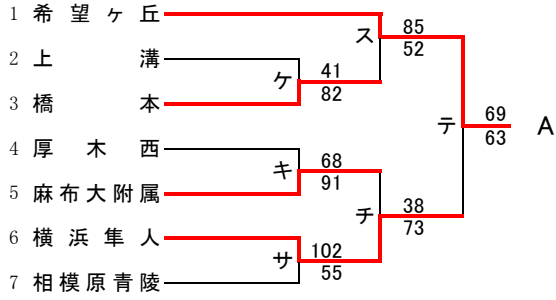

第70回関東高等学校バスケットボール選手権大会神奈川県予選会
兼 平成28年度神奈川県高等学校春季バスケットボール大会
北支部トーナメント

県大会直接出場校：東海大相模、厚木東、厚木北

男子