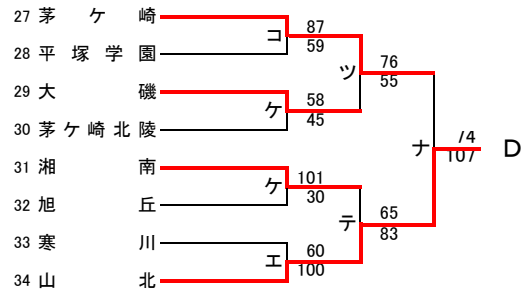

第70回関東高等学校バスケットボール選手権大会神奈川県予選会
兼 平成28年度神奈川県高等学校春季バスケットボール大会
西支部予選会

直接出場校: アレセイア

男子