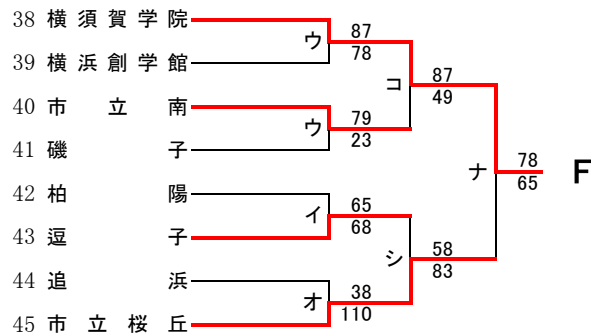

直接出場校: アレセイア

**男子**

第70回関東高等学校バスケットボール選手権大会神奈川県予選会  
兼 平成28年度神奈川県高等学校春季バスケットボール大会  
南支部予選会

県大会直接出場…横浜清風、横浜

**男子**

第70回関東高等学校バスケットボール選手権大会神奈川県予選会  
兼 平成28年度神奈川県高等学校春季バスケットボール大会  
南支部予選会

県大会直接出場…金沢総合、横浜清風、逗葉、横須賀大津