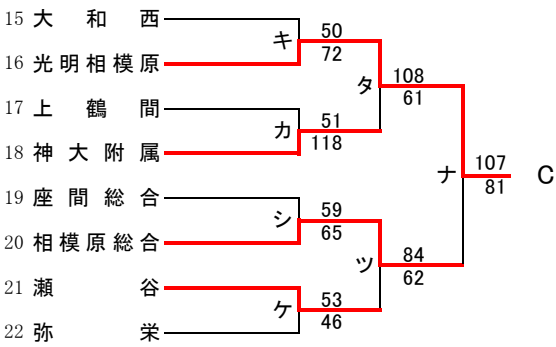

第70回関東高等学校バスケットボール選手権大会神奈川県予選会
兼 平成28年度神奈川県高等学校春季バスケットボール大会
北支部トーナメント

県大会直接出場校：東海大相模、厚木東、厚木北

男子