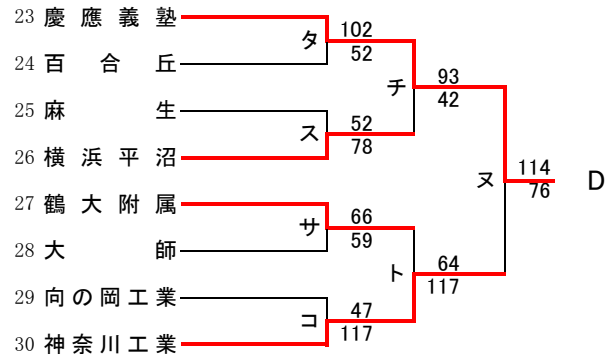

第70回関東高等学校バスケットボール選手権大会神奈川県予選会  
兼 平成28年度神奈川県高等学校春季バスケットボール大会  
東支部トーナメント

県大会直接出場 桐光学園 法政二

**男子**

第70回関東高等学校バスケットボール選手権大会神奈川県予選会  
兼 平成28年度神奈川県高等学校春季バスケットボール大会  
東支部トーナメント

県大会直接出場 市ヶ尾

**女子**

第70回関東高等学校バスケットボール選手権大会神奈川県予選会  
兼 平成28年度神奈川県高等学校春季バスケットボール大会  
西支部予選会