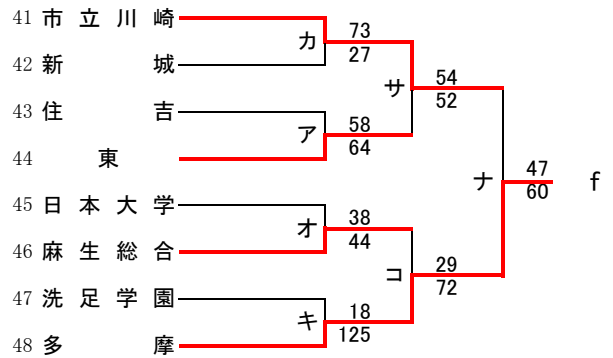

第70回関東高等学校バスケットボール選手権大会神奈川県予選会  
兼 平成28年度神奈川県高等学校春季バスケットボール大会  
東支部トーナメント

県大会直接出場 桐光学園 法政二

**男子**

第70回関東高等学校バスケットボール選手権大会神奈川県予選会  
兼 平成28年度神奈川県高等学校春季バスケットボール大会  
東支部トーナメント

県大会直接出場 市ヶ尾

**女子**

第70回関東高等学校バスケットボール選手権大会神奈川県予選会  
兼 平成28年度神奈川県高等学校春季バスケットボール大会  
西支部予選会