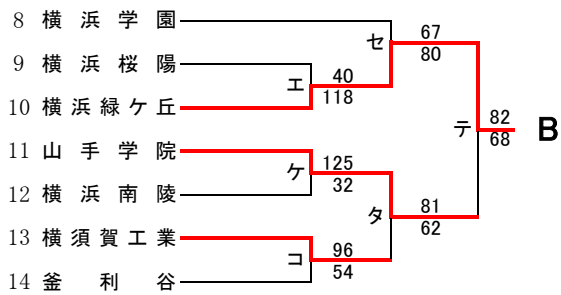

直接出場校: アレセイア

**男子**

第70回関東高等学校バスケットボール選手権大会神奈川県予選会  
兼 平成28年度神奈川県高等学校春季バスケットボール大会  
南支部予選会

県大会直接出場…横浜清風、横浜

**男子**

第70回関東高等学校バスケットボール選手権大会神奈川県予選会  
兼 平成28年度神奈川県高等学校春季バスケットボール大会  
南支部予選会

県大会直接出場…金沢総合、横浜清風、逗葉、横須賀大津