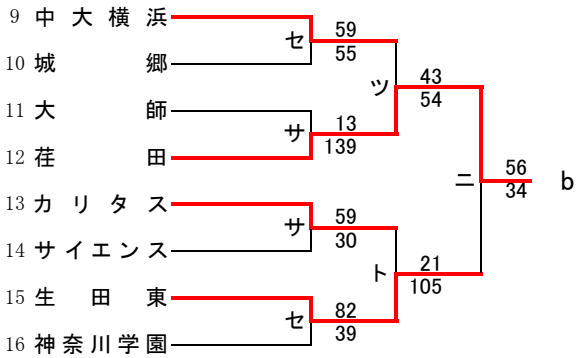

第70回関東高等学校バスケットボール選手権大会神奈川県予選会  
兼 平成28年度神奈川県高等学校春季バスケットボール大会  
東支部トーナメント

県大会直接出場 桐光学園 法政二

**男子**

第70回関東高等学校バスケットボール選手権大会神奈川県予選会  
兼 平成28年度神奈川県高等学校春季バスケットボール大会  
東支部トーナメント

県大会直接出場 市ヶ尾

**女子**

第70回関東高等学校バスケットボール選手権大会神奈川県予選会  
兼 平成28年度神奈川県高等学校春季バスケットボール大会  
西支部予選会