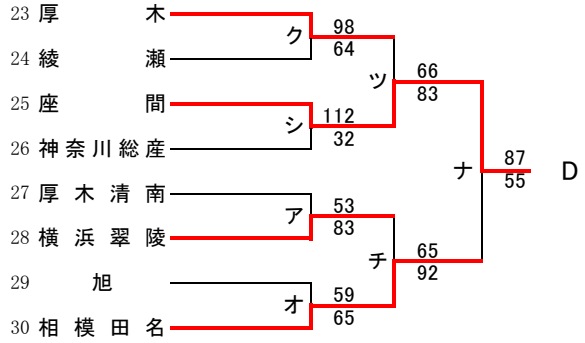

第70回関東高等学校バスケットボール選手権大会神奈川県予選会
兼 平成28年度神奈川県高等学校春季バスケットボール大会
北支部トーナメント

県大会直接出場校：東海大相模、厚木東、厚木北

男子