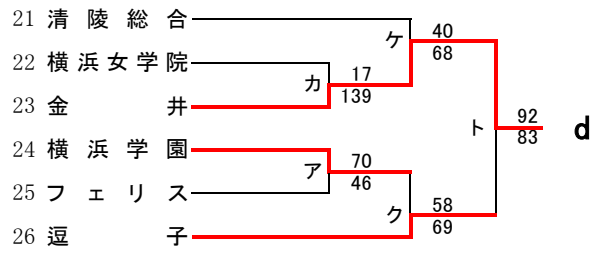

第70回関東高等学校バスケットボール選手権大会神奈川県予選会
兼 平成28年度神奈川県高等学校春季バスケットボール大会
南支部予選会

県大会直接出場…金沢総合、横浜清風、逗葉、横須賀大津

女子