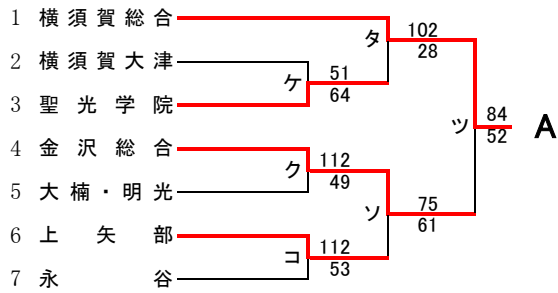

直接出場校: アレセイア

**男子**

第70回関東高等学校バスケットボール選手権大会神奈川県予選会  
兼 平成28年度神奈川県高等学校春季バスケットボール大会  
南支部予選会

県大会直接出場…横浜清風、横浜

**男子**

第70回関東高等学校バスケットボール選手権大会神奈川県予選会  
兼 平成28年度神奈川県高等学校春季バスケットボール大会  
南支部予選会

県大会直接出場…金沢総合、横浜清風、逗葉、横須賀大津