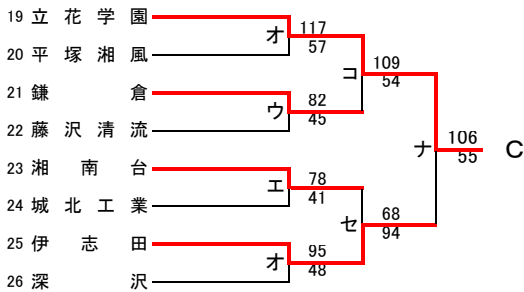

第70回関東高等学校バスケットボール選手権大会神奈川県予選会
兼 平成28年度神奈川県高等学校春季バスケットボール大会
西支部予選会

直接出場校: アレセイア

男子