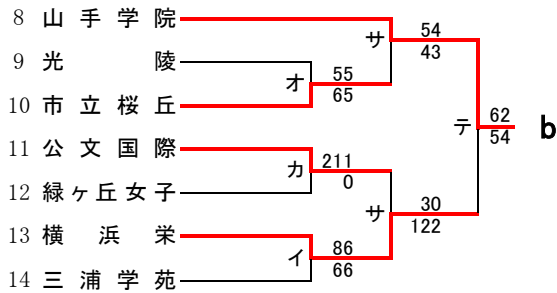

第70回関東高等学校バスケットボール選手権大会神奈川県予選会
兼 平成28年度神奈川県高等学校春季バスケットボール大会
南支部予選会

県大会直接出場…金沢総合、横浜清風、逗葉、横須賀大津

女子