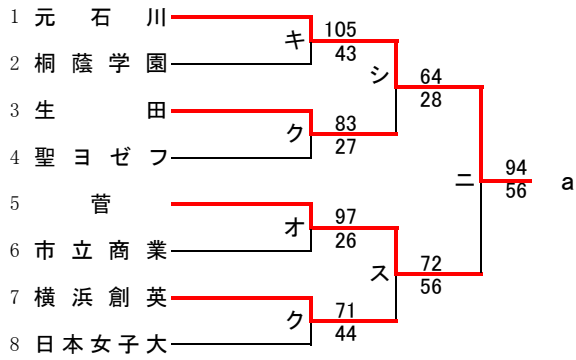

第70回関東高等学校バスケットボール選手権大会神奈川県予選会  
兼 平成28年度神奈川県高等学校春季バスケットボール大会  
東支部トーナメント

県大会直接出場 桐光学園 法政二

**男子**

第70回関東高等学校バスケットボール選手権大会神奈川県予選会  
兼 平成28年度神奈川県高等学校春季バスケットボール大会  
東支部トーナメント

県大会直接出場 市ヶ尾

**女子**

第70回関東高等学校バスケットボール選手権大会神奈川県予選会  
兼 平成28年度神奈川県高等学校春季バスケットボール大会  
西支部予選会