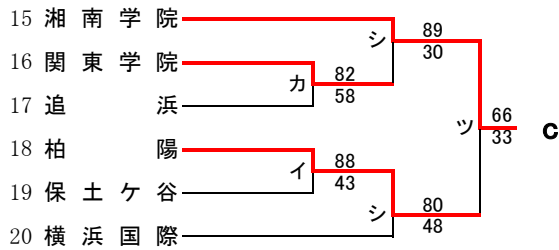

第70回関東高等学校バスケットボール選手権大会神奈川県予選会
兼 平成28年度神奈川県高等学校春季バスケットボール大会
南支部予選会

県大会直接出場…金沢総合、横浜清風、逗葉、横須賀大津

女子