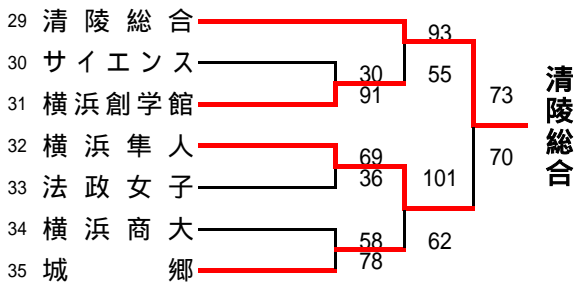

<女子組合> 県予選直接出場校・・・旭、市ヶ尾、荏田、金沢総合、横浜清風