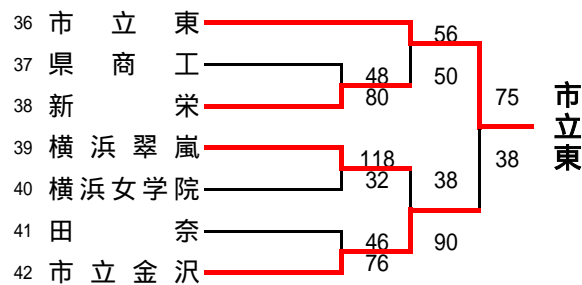

<女子組合> 県予選直接出場校・・・旭、市ヶ尾、荏田、金沢総合、横浜清風