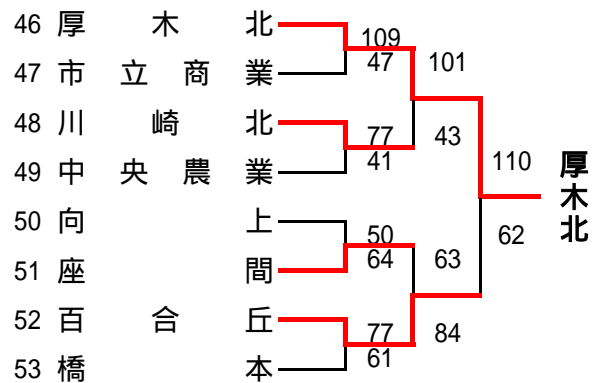

平成26年度全国高等学校総合体育大会バスケットボール競技神奈川県予選

Aグループ(川崎・北相東・北相西地区)予選

<<男子>>

県予選直接出場校…桐光学園、法政二、厚木東、秦野

<<女子>>

県予選直接出場校・・・相模女子大学高等部、秦野