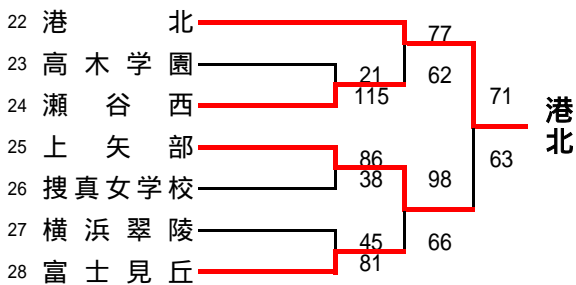

<女子組合> 県予選直接出場校・・・旭、市ヶ尾、荏田、金沢総合、横浜清風