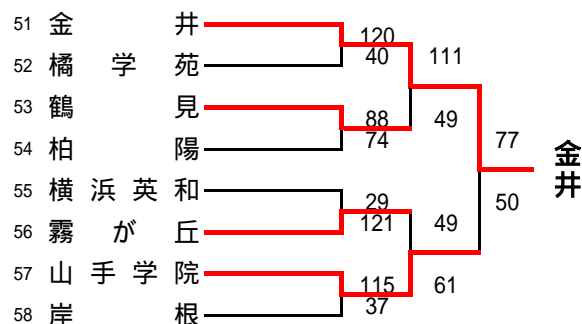

<女子組合> 県予選直接出場校・・・旭、市ヶ尾、荏田、金沢総合、横浜清風