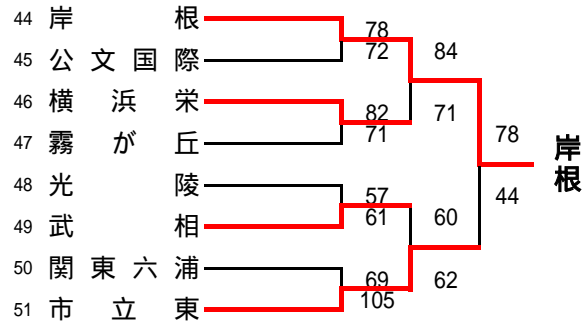

平成26年度全国高等学校総合体育大会バスケットボール競技神奈川県予選 Bグループ(横浜北・横浜中・横浜南地区)予選

<男子組合> 県予選直接出場校・・・横浜清風、横浜立野、横浜商科大学