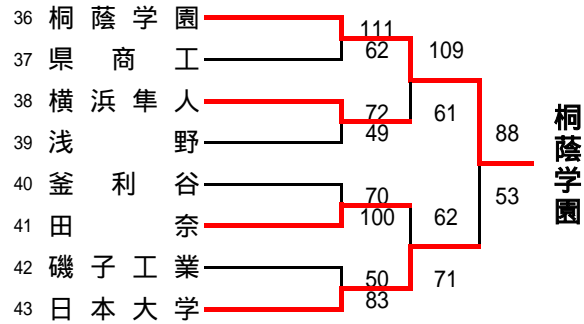

平成26年度全国高等学校総合体育大会バスケットボール競技神奈川県予選 Bグループ(横浜北・横浜中・横浜南地区)予選

<男子組合> 県予選直接出場校・・・横浜清風、横浜立野、横浜商科大学