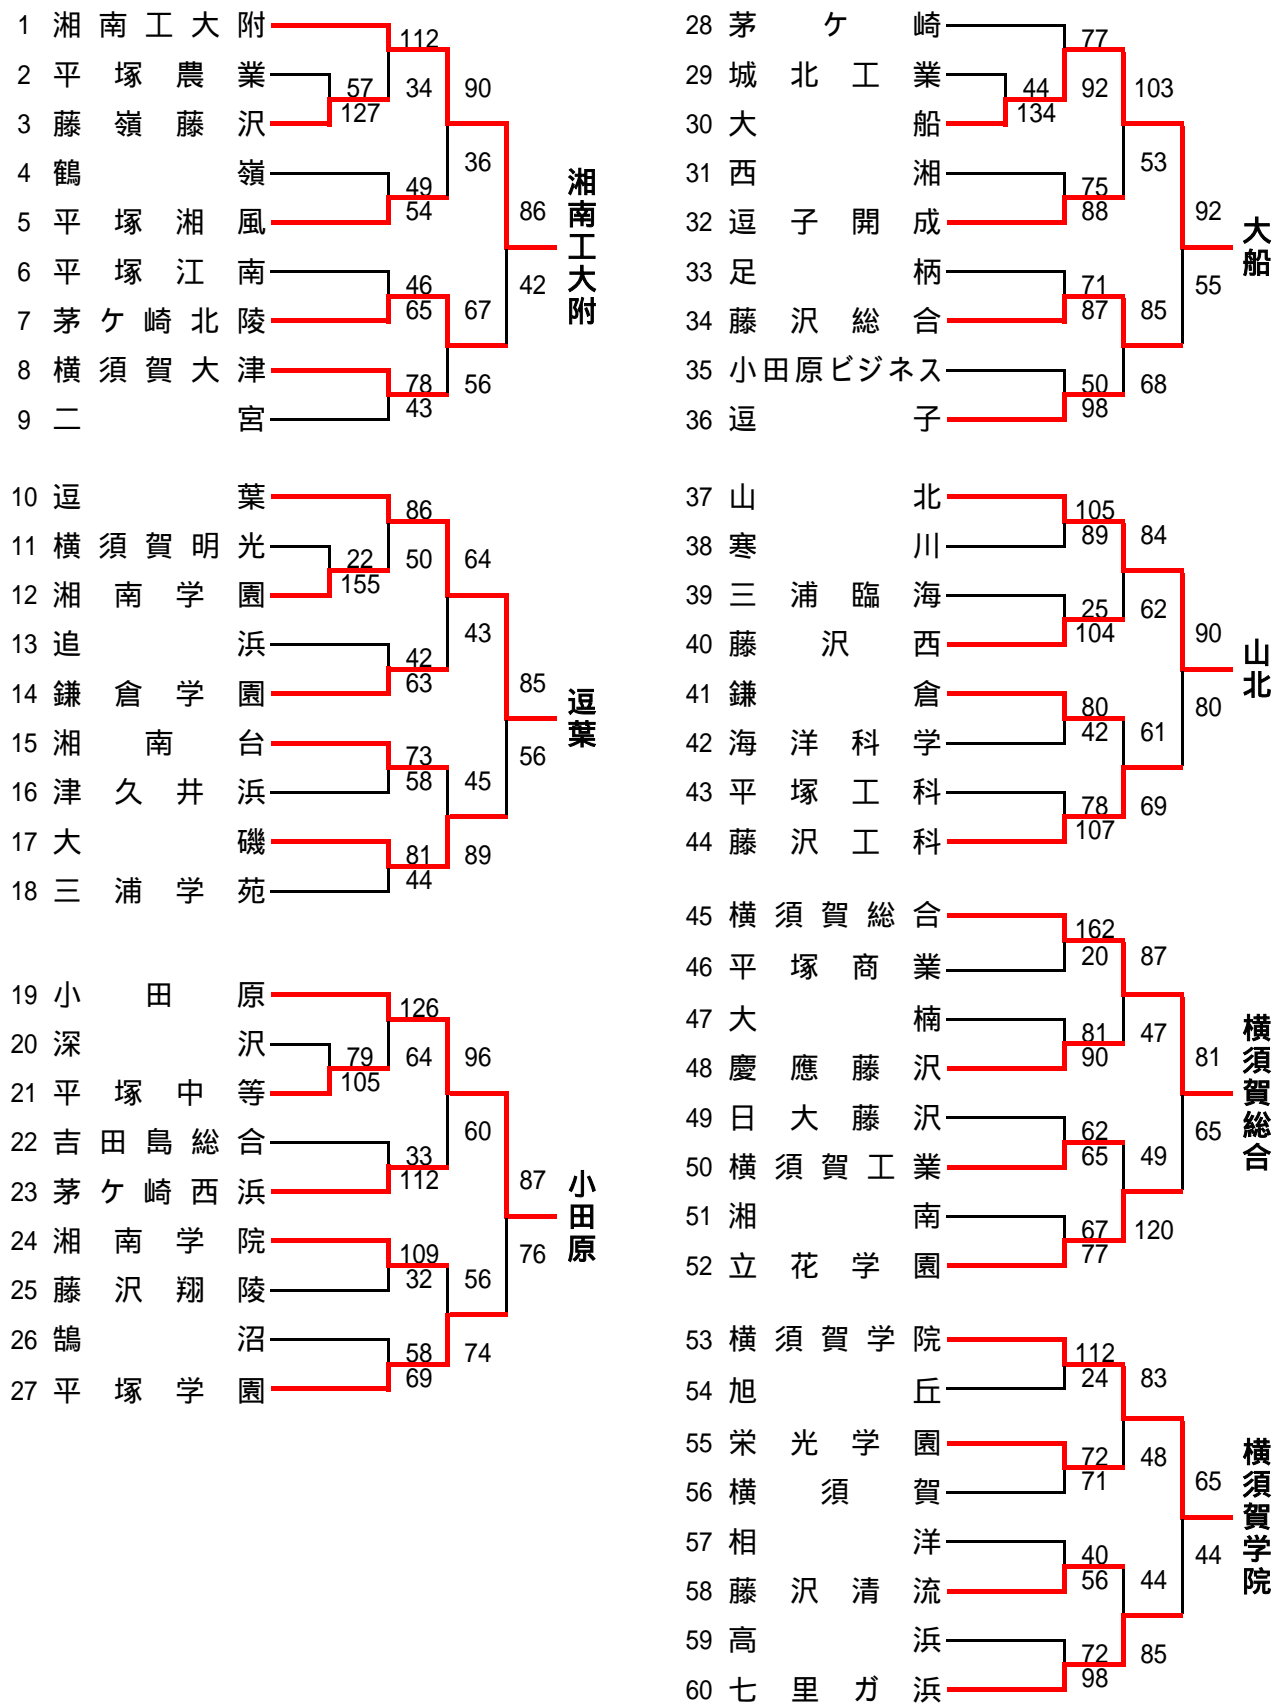

平成26年度全国高等学校総合体育大会バスケットボール競技神奈川県予選

Aグループ(川崎・北相東・北相西地区)予選

<<男子>>

県予選直接出場校…桐光学園、法政二、厚木東、秦野

<<女子>>

県予選直接出場校・・・相模女子大学高等部、秦野

# 平成26年度全国高等学校総合体育大会バスケットボール競技神奈川県予選 Bグループ(横浜北・横浜中・横浜南地区)予選

<男子組合> 県予選直接出場校・・・横浜清風、横浜立野、横浜商科大学

<女子組合> 県予選直接出場校・・・旭、市ヶ尾、荏田、金沢総合、横浜清風

## Cグループ(横三・湘南・西相地区)予選

(男子)

県予選直接出場校…アレセイア湘南

(女子)