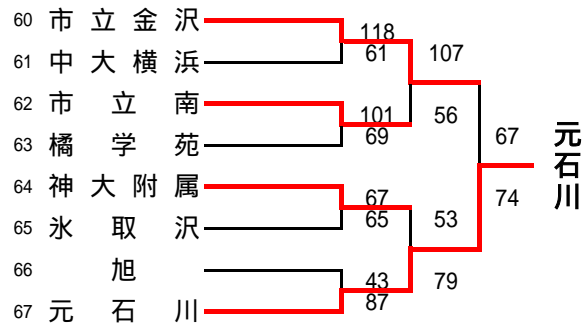

平成26年度全国高等学校総合体育大会バスケットボール競技神奈川県予選 Bグループ(横浜北・横浜中・横浜南地区)予選

<男子組合> 県予選直接出場校・・・横浜清風、横浜立野、横浜商科大学