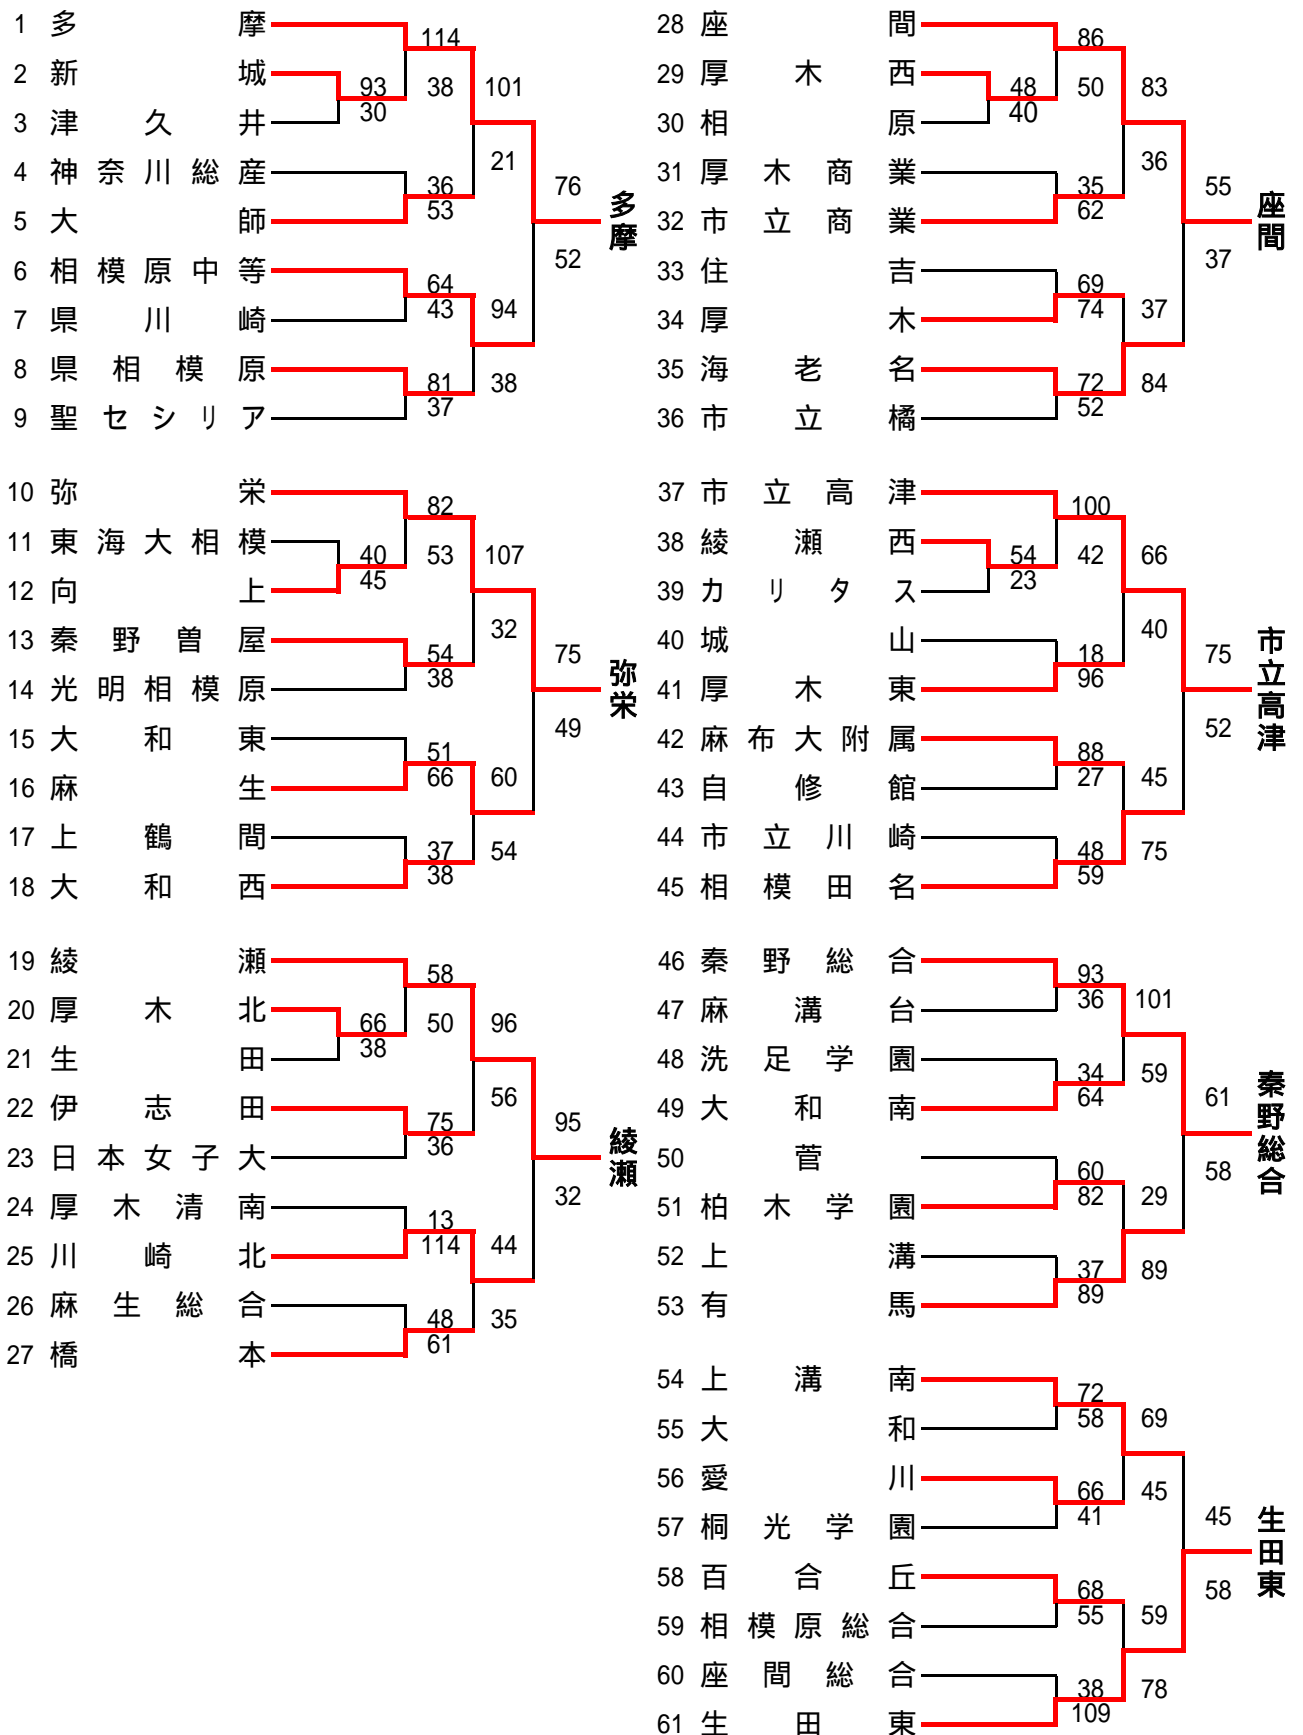

平成26年度全国高等学校総合体育大会バスケットボール競技神奈川県予選

Aグループ(川崎・北相東・北相西地区)予選

<<男子>>

県予選直接出場校…桐光学園、法政二、厚木東、秦野

<<女子>>

県予選直接出場校・・・相模女子大学高等部、秦野

# 平成26年度全国高等学校総合体育大会バスケットボール競技神奈川県予選 Bグループ(横浜北・横浜中・横浜南地区)予選

<男子組合> 県予選直接出場校・・・横浜清風、横浜立野、横浜商科大学

<女子組合> 県予選直接出場校・・・旭、市ヶ尾、荏田、金沢総合、横浜清風

## Cグループ(横三・湘南・西相地区)予選

(男子)

県予選直接出場校…アレセイア湘南

(女子)