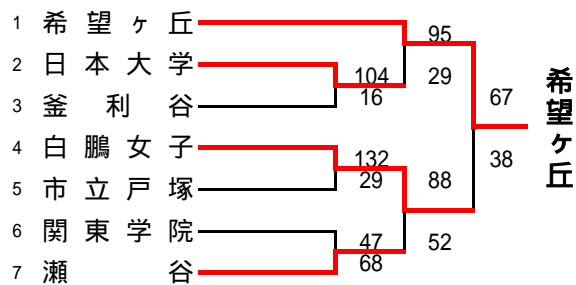

<女子組合> 県予選直接出場校・・・旭、市ヶ尾、荏田、金沢総合、横浜清風