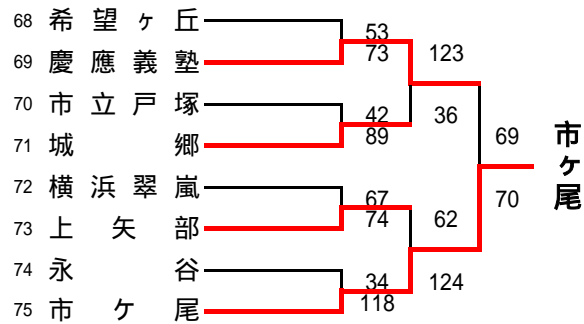

平成26年度全国高等学校総合体育大会バスケットボール競技神奈川県予選 Bグループ(横浜北・横浜中・横浜南地区)予選

<男子組合> 県予選直接出場校・・・横浜清風、横浜立野、横浜商科大学