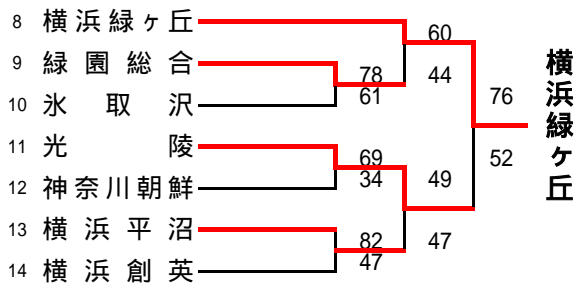

<女子組合> 県予選直接出場校・・・旭、市ヶ尾、荏田、金沢総合、横浜清風