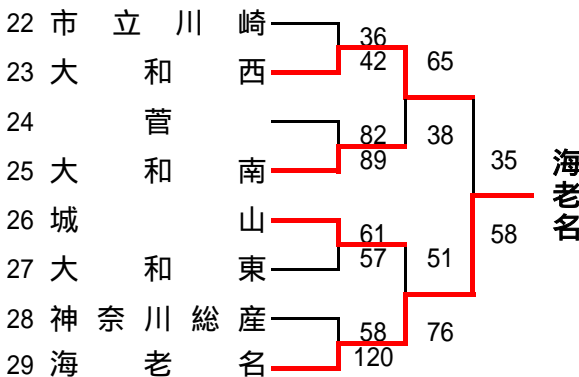

平成26年度全国高等学校総合体育大会バスケットボール競技神奈川県予選

Aグループ(川崎・北相東・北相西地区)予選

<<男子>>

県予選直接出場校…桐光学園、法政二、厚木東、秦野

<<女子>>

県予選直接出場校・・・相模女子大学高等部、秦野

## Cグループ(横三・湘南・西相地区)予選

(男子)

県予選直接出場校…アレセイア湘南

(女子)