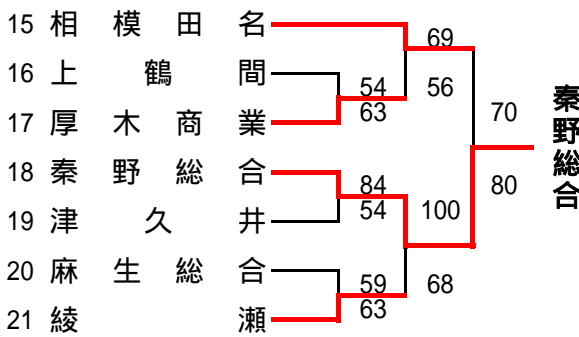

平成26年度全国高等学校総合体育大会バスケットボール競技神奈川県予選

Aグループ(川崎・北相東・北相西地区)予選

<<男子>>

県予選直接出場校…桐光学園、法政二、厚木東、秦野

<<女子>>

県予選直接出場校・・・相模女子大学高等部、秦野

# 平成26年度全国高等学校総合体育大会バスケットボール競技神奈川県予選 Bグループ(横浜北・横浜中・横浜南地区)予選

<男子組合> 県予選直接出場校・・・横浜清風、横浜立野、横浜商科大学

<女子組合> 県予選直接出場校・・・旭、市ヶ尾、荏田、金沢総合、横浜清風