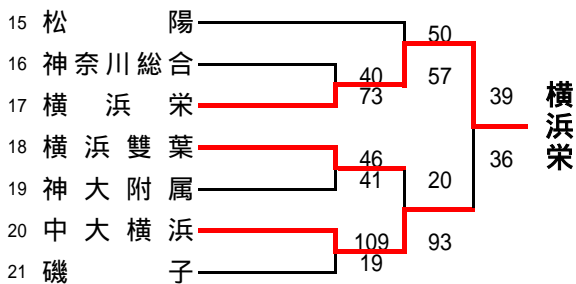

<女子組合> 県予選直接出場校・・・旭、市ヶ尾、荏田、金沢総合、横浜清風