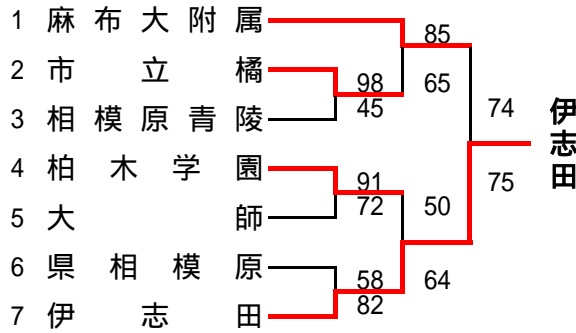

平成26年度全国高等学校総合体育大会バスケットボール競技神奈川県予選

Aグループ(川崎・北相東・北相西地区)予選

<<男子>>

県予選直接出場校…桐光学園、法政二、厚木東、秦野

<<女子>>

県予選直接出場校・・・相模女子大学高等部、秦野

# 平成26年度全国高等学校総合体育大会バスケットボール競技神奈川県予選 Bグループ(横浜北・横浜中・横浜南地区)予選

<男子組合> 県予選直接出場校・・・横浜清風、横浜立野、横浜商科大学

<女子組合> 県予選直接出場校・・・旭、市ヶ尾、荏田、金沢総合、横浜清風