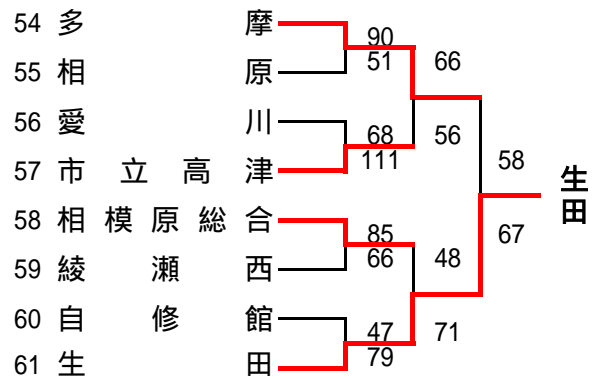

平成26年度全国高等学校総合体育大会バスケットボール競技神奈川県予選

Aグループ(川崎・北相東・北相西地区)予選

<<男子>>

県予選直接出場校…桐光学園、法政二、厚木東、秦野

<<女子>>

県予選直接出場校・・・相模女子大学高等部、秦野