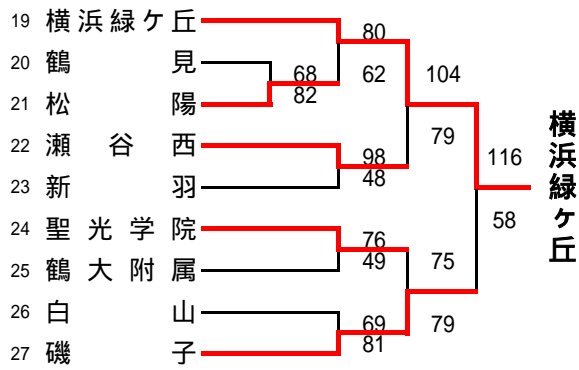

平成26年度全国高等学校総合体育大会バスケットボール競技神奈川県予選 Bグループ(横浜北・横浜中・横浜南地区)予選

<男子組合> 県予選直接出場校・・・横浜清風、横浜立野、横浜商科大学