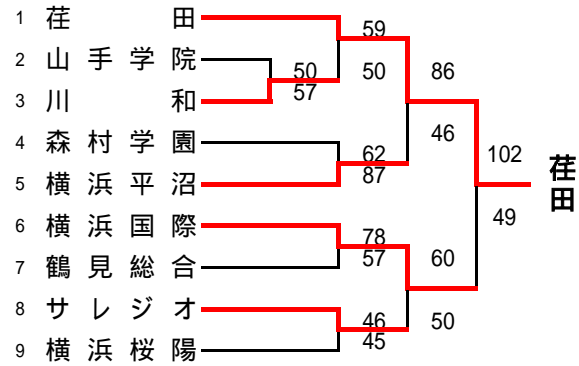

平成26年度全国高等学校総合体育大会バスケットボール競技神奈川県予選 Bグループ(横浜北・横浜中・横浜南地区)予選

<男子組合> 県予選直接出場校・・・横浜清風、横浜立野、横浜商科大学