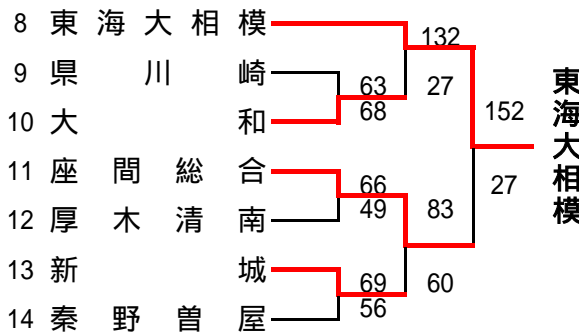

平成26年度全国高等学校総合体育大会バスケットボール競技神奈川県予選

Aグループ(川崎・北相東・北相西地区)予選

<<男子>>

県予選直接出場校…桐光学園、法政二、厚木東、秦野

<<女子>>

県予選直接出場校・・・相模女子大学高等部、秦野

# 平成26年度全国高等学校総合体育大会バスケットボール競技神奈川県予選 Bグループ(横浜北・横浜中・横浜南地区)予選

<男子組合> 県予選直接出場校・・・横浜清風、横浜立野、横浜商科大学

<女子組合> 県予選直接出場校・・・旭、市ヶ尾、荏田、金沢総合、横浜清風