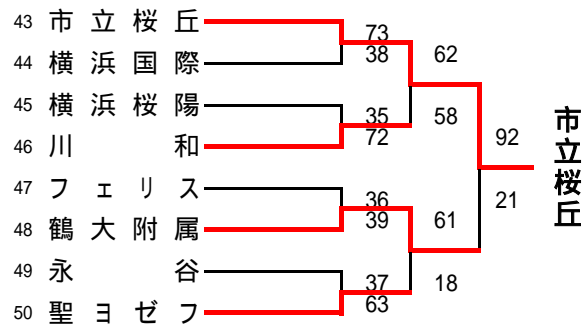

<女子組合> 県予選直接出場校・・・旭、市ヶ尾、荏田、金沢総合、横浜清風