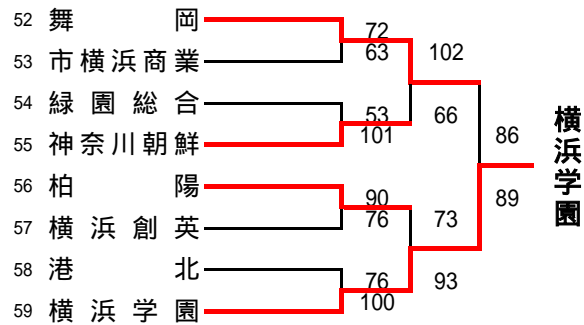

平成26年度全国高等学校総合体育大会バスケットボール競技神奈川県予選 Bグループ(横浜北・横浜中・横浜南地区)予選

<男子組合> 県予選直接出場校・・・横浜清風、横浜立野、横浜商科大学