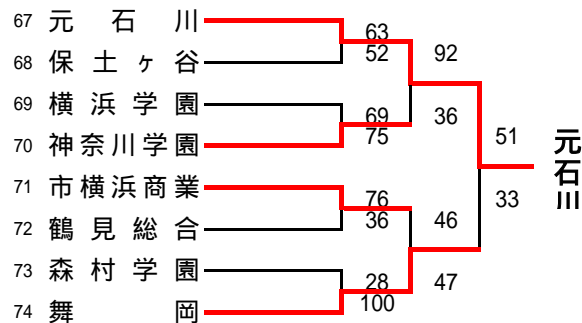

<女子組合> 県予選直接出場校・・・旭、市ヶ尾、荏田、金沢総合、横浜清風