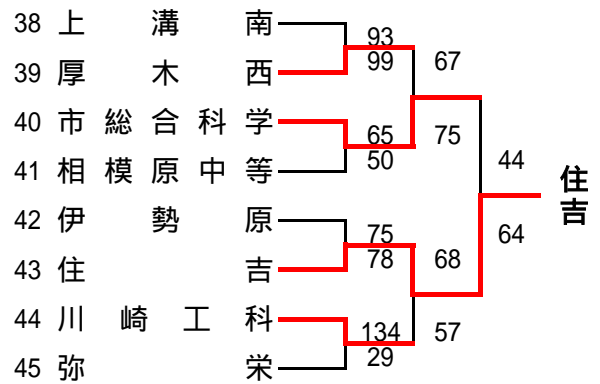

平成26年度全国高等学校総合体育大会バスケットボール競技神奈川県予選

Aグループ(川崎・北相東・北相西地区)予選

<<男子>>

県予選直接出場校…桐光学園、法政二、厚木東、秦野

<<女子>>

県予選直接出場校・・・相模女子大学高等部、秦野