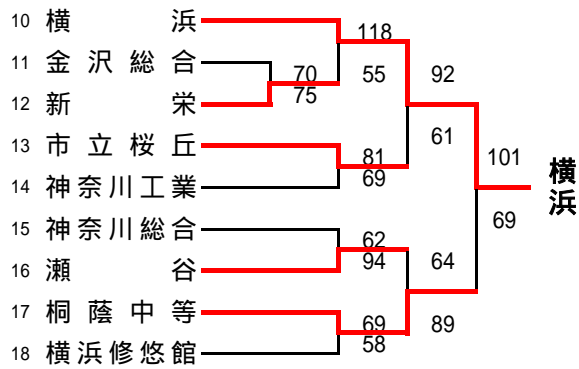

平成26年度全国高等学校総合体育大会バスケットボール競技神奈川県予選 Bグループ(横浜北・横浜中・横浜南地区)予選

<男子組合> 県予選直接出場校・・・横浜清風、横浜立野、横浜商科大学