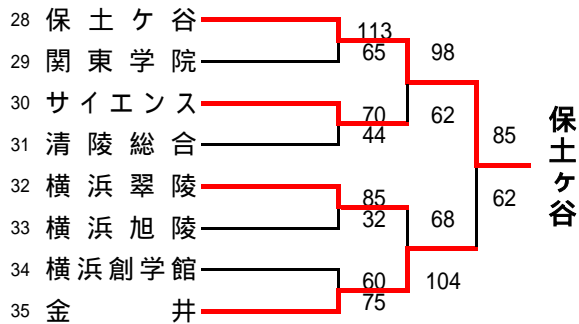

平成26年度全国高等学校総合体育大会バスケットボール競技神奈川県予選 Bグループ(横浜北・横浜中・横浜南地区)予選

<男子組合> 県予選直接出場校・・・横浜清風、横浜立野、横浜商科大学