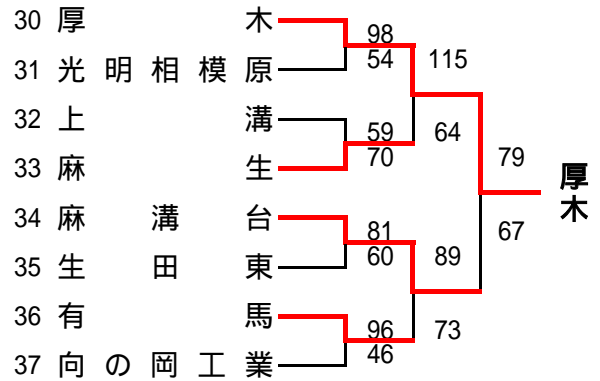

平成26年度全国高等学校総合体育大会バスケットボール競技神奈川県予選

Aグループ(川崎・北相東・北相西地区)予選

<<男子>>

県予選直接出場校…桐光学園、法政二、厚木東、秦野

<<女子>>

県予選直接出場校・・・相模女子大学高等部、秦野