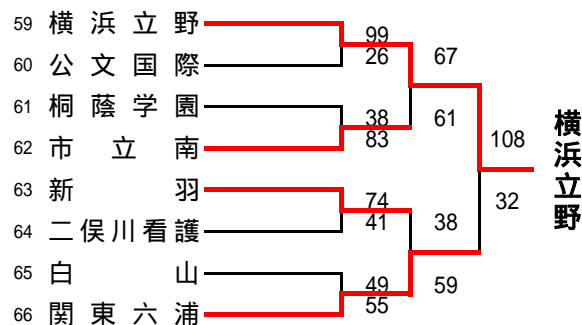

<女子組合> 県予選直接出場校・・・旭、市ヶ尾、荏田、金沢総合、横浜清風