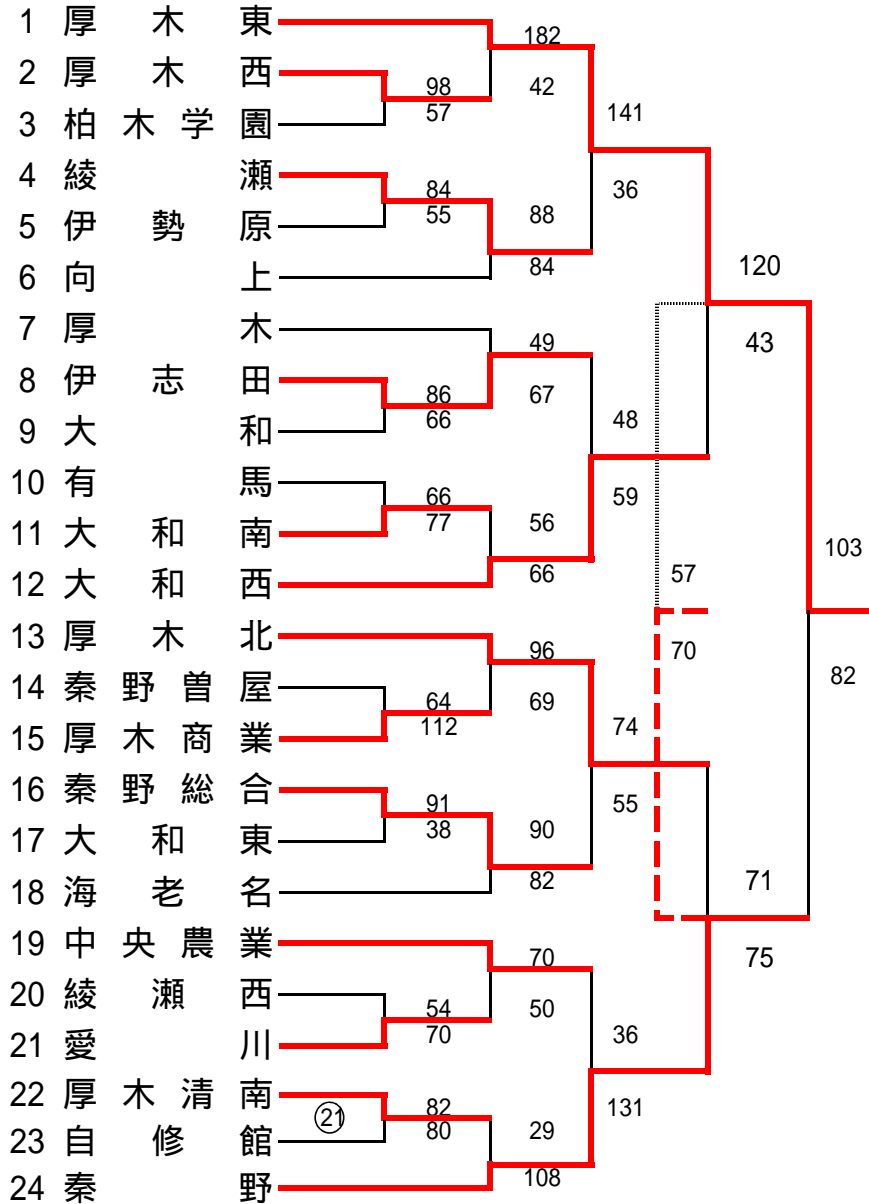

< 女子 > 県大会直接出場校 金沢総合

平成26年度神奈川県高等学校バスケットボール新人大会 横須賀・三浦地区予選

< 男子 >

< 女子 >

平成26年度神奈川県高等学校バスケットボール新人大会 湘南地区予選

平成26年度神奈川県高等学校バスケットボール新人大会 西相地区予選

< 男子 >

< 女子 >

網かけのチームは棄権しました。

平成26年度神奈川県高等学校バスケットボール新人大会 北相東地区予選

< 男子 > 県大会直接出場校 東海大学付属相模

< 女子 >

網かけのチームは棄権しました。

平成26年度神奈川県高等学校バスケットボール新人大会 北相西地区予選

< 男子 >

< 女子 >