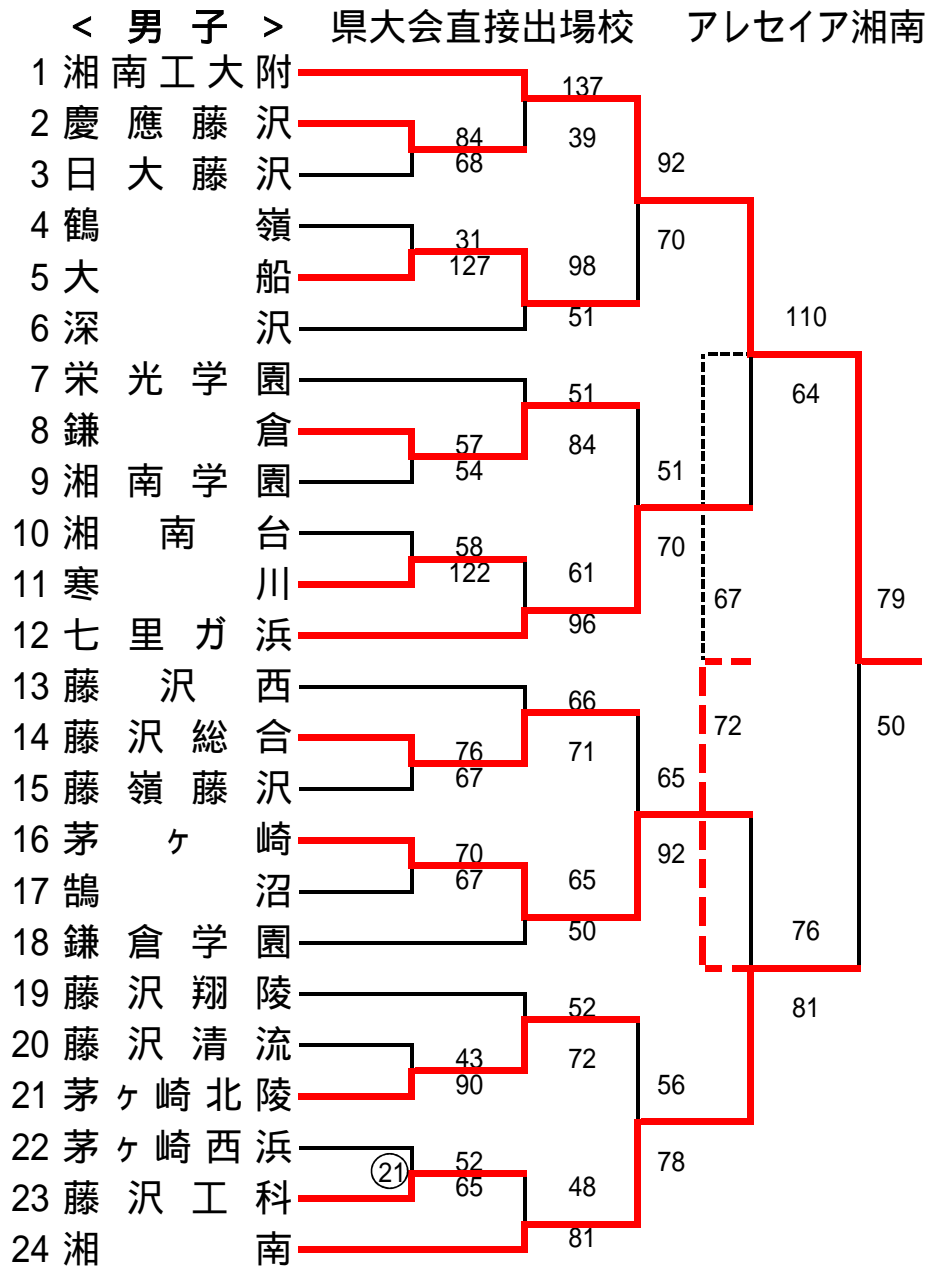

< 女子 > 県大会直接出場校 金沢総合

平成26年度神奈川県高等学校バスケットボール新人大会 横須賀・三浦地区予選

< 男子 >

< 女子 >

平成26年度神奈川県高等学校バスケットボール新人大会 湘南地区予選

平成26年度神奈川県高等学校バスケットボール新人大会 西相地区予選

< 男子 >

< 女子 >

網かけのチームは棄権しました。

平成26年度神奈川県高等学校バスケットボール新人大会 北相東地区予選

< 男子 > 県大会直接出場校 東海大学付属相模

< 女子 >

網かけのチームは棄権しました。

平成26年度神奈川県高等学校バスケットボール新人大会 北相西地区予選

< 男子 >

< 女子 >