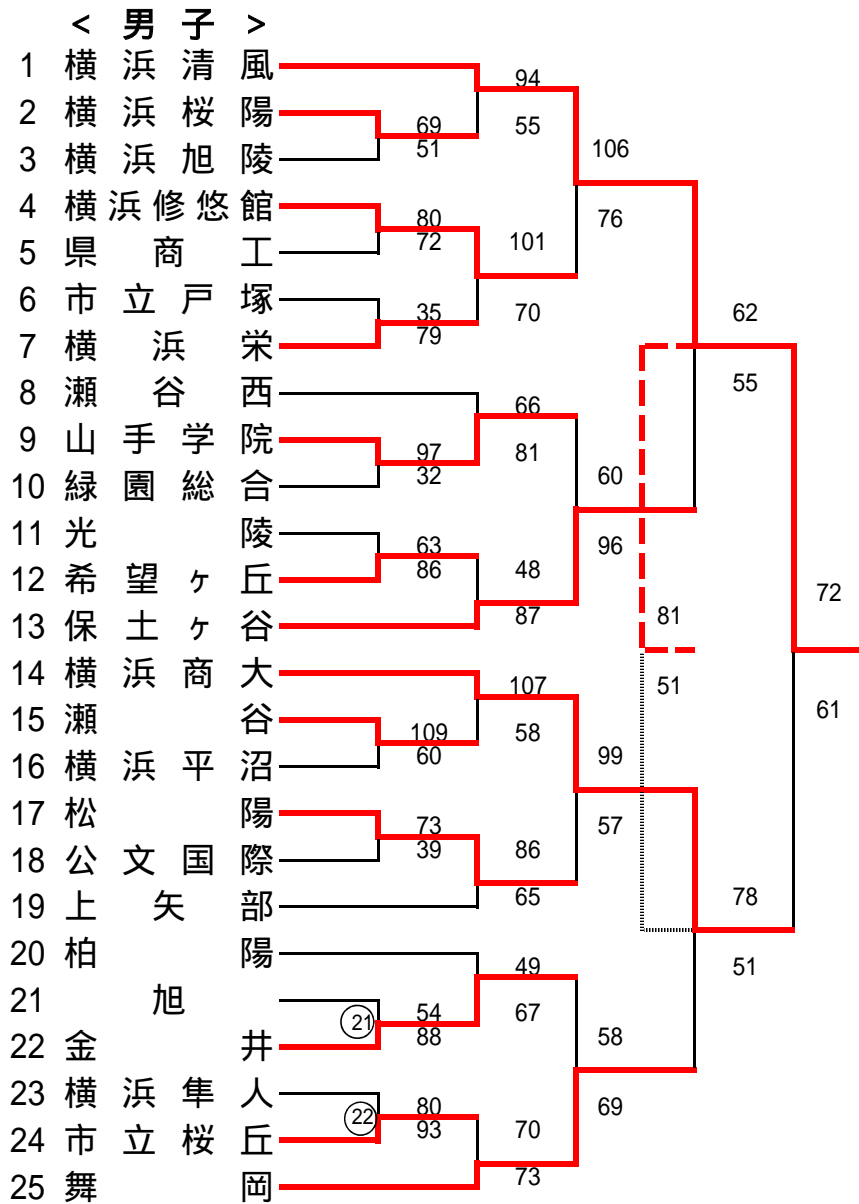

平成26年度神奈川県高等学校バスケットボール新人大会 川崎地区予選

< 男子 > 県大会直接出場校 桐光学園、法政大学第二

< 女子 >

平成26年度神奈川県高等学校バスケットボール新人大会 横浜北地区予選

網かけのチームは棄権しました。

平成26年度神奈川県高等学校バスケットボール新人大会 横浜中地区予選

平成26年度神奈川県高等学校バスケットボール新人大会 横浜南地区予選

< 男子 >

< 女子 > 県大会直接出場校 金沢総合

平成26年度神奈川県高等学校バスケットボール新人大会 横須賀・三浦地区予選

< 男子 >

< 女子 >

平成26年度神奈川県高等学校バスケットボール新人大会 湘南地区予選

平成26年度神奈川県高等学校バスケットボール新人大会 西相地区予選

< 男子 >

< 女子 >