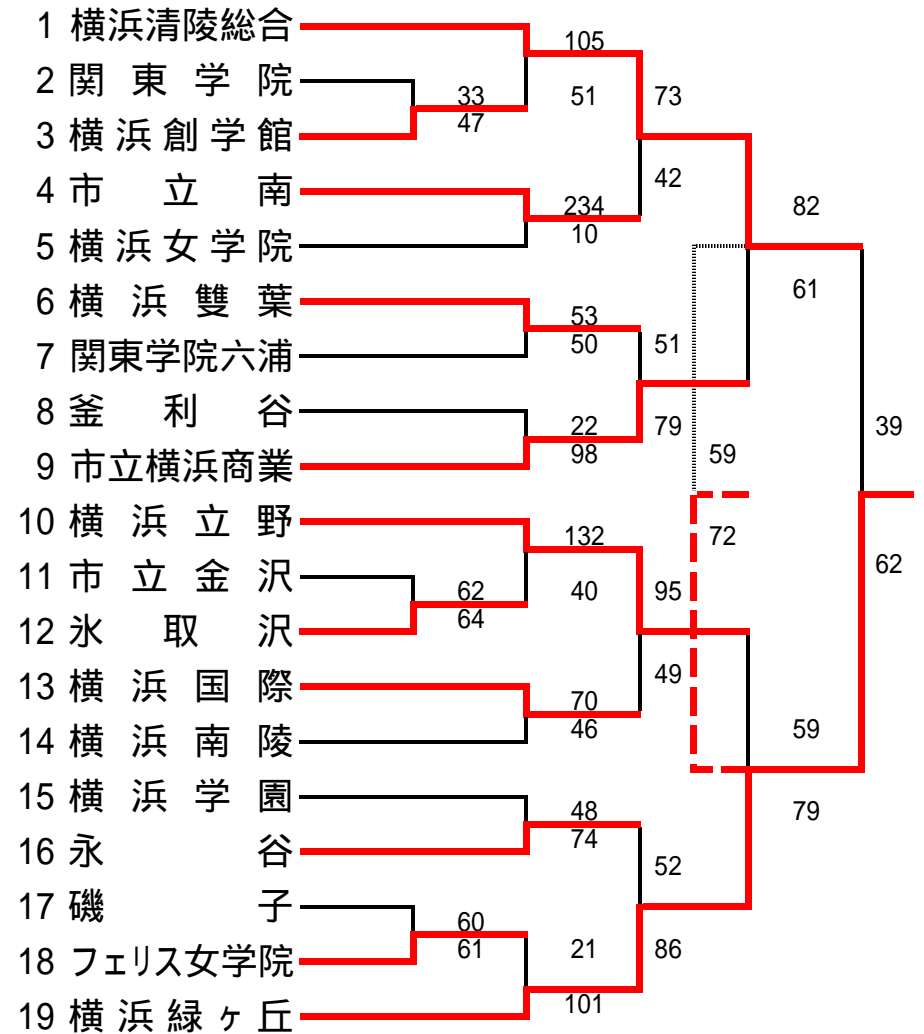

< 女子 > 県大会直接出場校 金沢総合