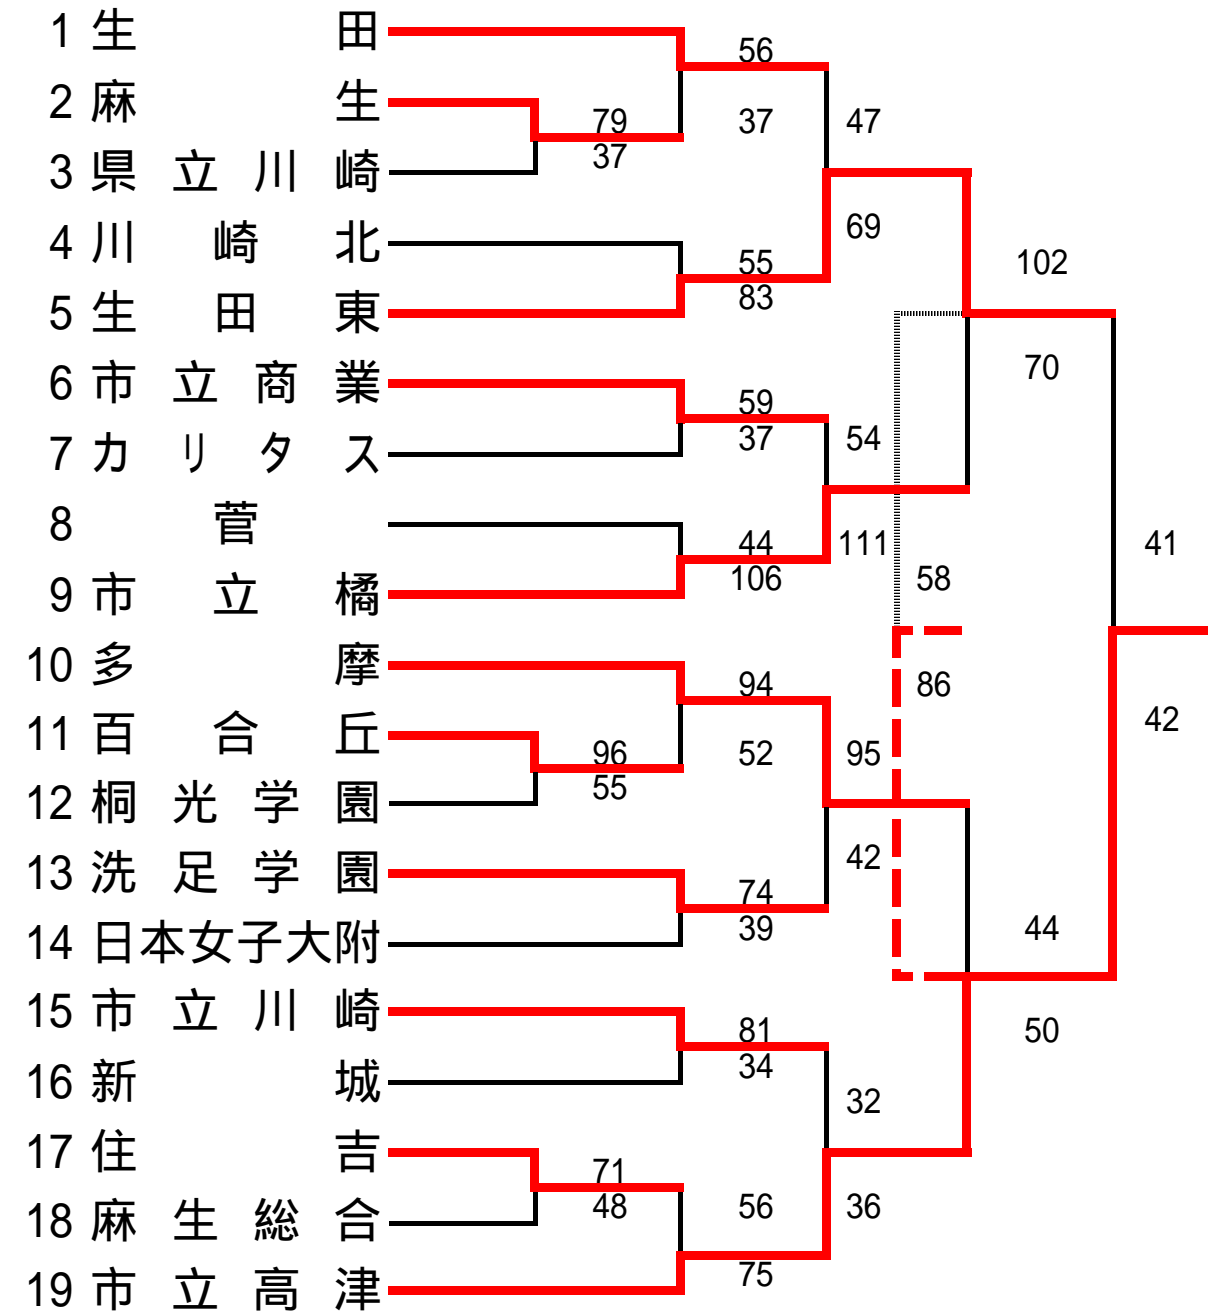

平成26年度神奈川県高等学校バスケットボール新人大会 川崎地区予選

< 男子 > 県大会直接出場校 桐光学園、法政大学第二

< 女子 >

平成26年度神奈川県高等学校バスケットボール新人大会 横浜北地区予選

網かけのチームは棄権しました。

平成26年度神奈川県高等学校バスケットボール新人大会 横浜中地区予選

平成26年度神奈川県高等学校バスケットボール新人大会 横浜南地区予選

< 男子 >