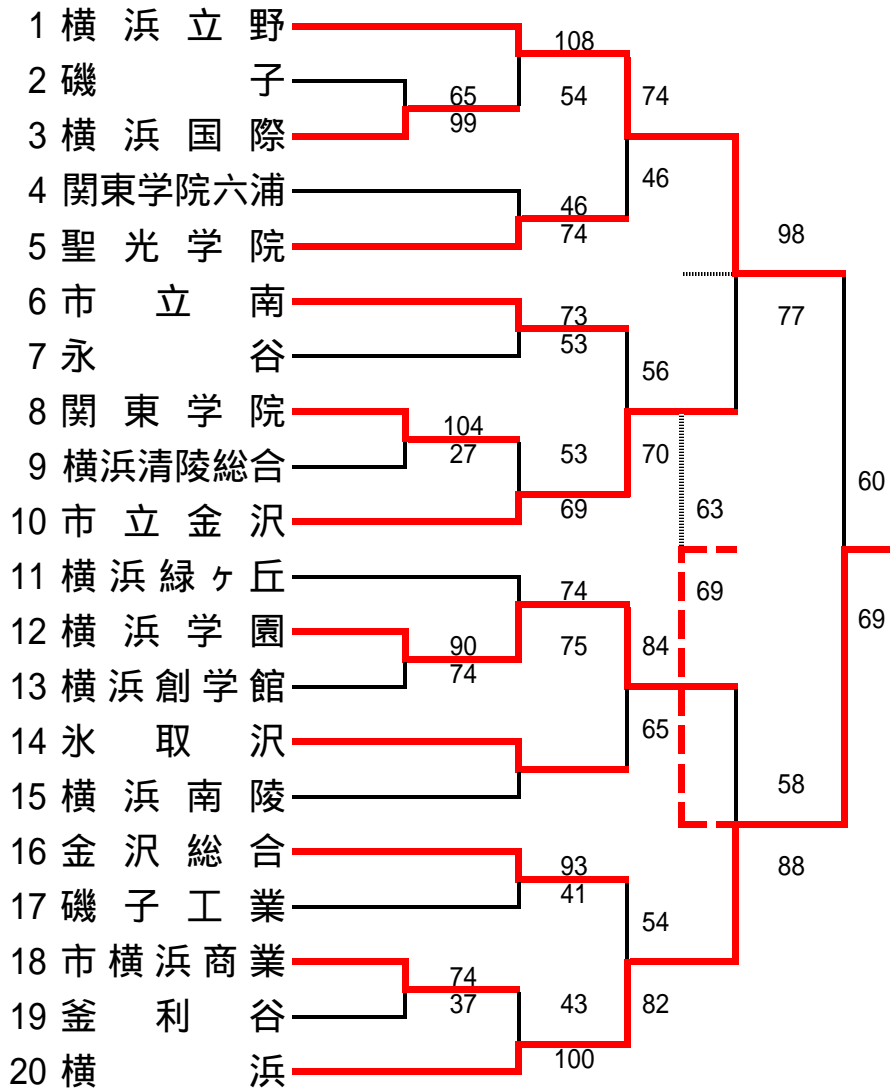

平成26年度神奈川県高等学校バスケットボール新人大会 川崎地区予選

< 男子 > 県大会直接出場校 桐光学園、法政大学第二

< 女子 >

平成26年度神奈川県高等学校バスケットボール新人大会 横浜北地区予選

網かけのチームは棄権しました。

平成26年度神奈川県高等学校バスケットボール新人大会 横浜中地区予選

平成26年度神奈川県高等学校バスケットボール新人大会 横浜南地区予選

< 男子 >

< 女子 > 県大会直接出場校 金沢総合

平成26年度神奈川県高等学校バスケットボール新人大会 横須賀・三浦地区予選

< 男子 >

< 女子 >

平成26年度神奈川県高等学校バスケットボール新人大会 湘南地区予選

平成26年度神奈川県高等学校バスケットボール新人大会 西相地区予選

< 男子 >

< 女子 >