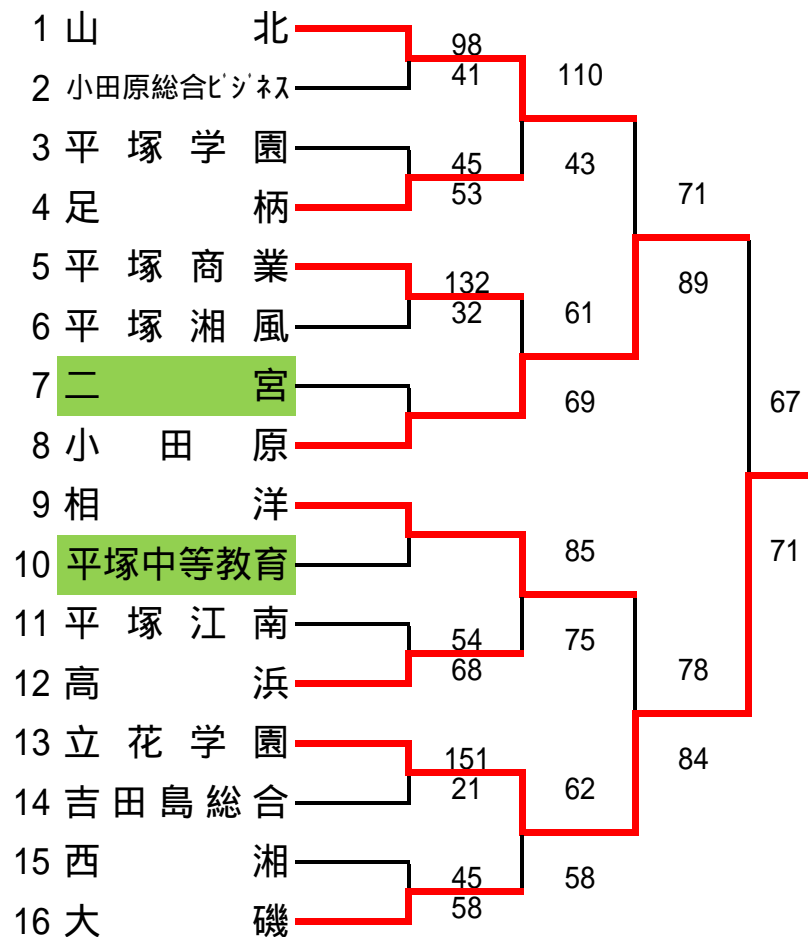

< 女子 > 県大会直接出場校 金沢総合

平成26年度神奈川県高等学校バスケットボール新人大会 横須賀・三浦地区予選

< 男子 >

< 女子 >

平成26年度神奈川県高等学校バスケットボール新人大会 湘南地区予選

平成26年度神奈川県高等学校バスケットボール新人大会 西相地区予選

< 男子 >

< 女子 >

網かけのチームは棄権しました。

平成26年度神奈川県高等学校バスケットボール新人大会 北相東地区予選

< 男子 > 県大会直接出場校 東海大学付属相模

< 女子 >

網かけのチームは棄権しました。

平成26年度神奈川県高等学校バスケットボール新人大会 北相西地区予選

< 男子 >

< 女子 >