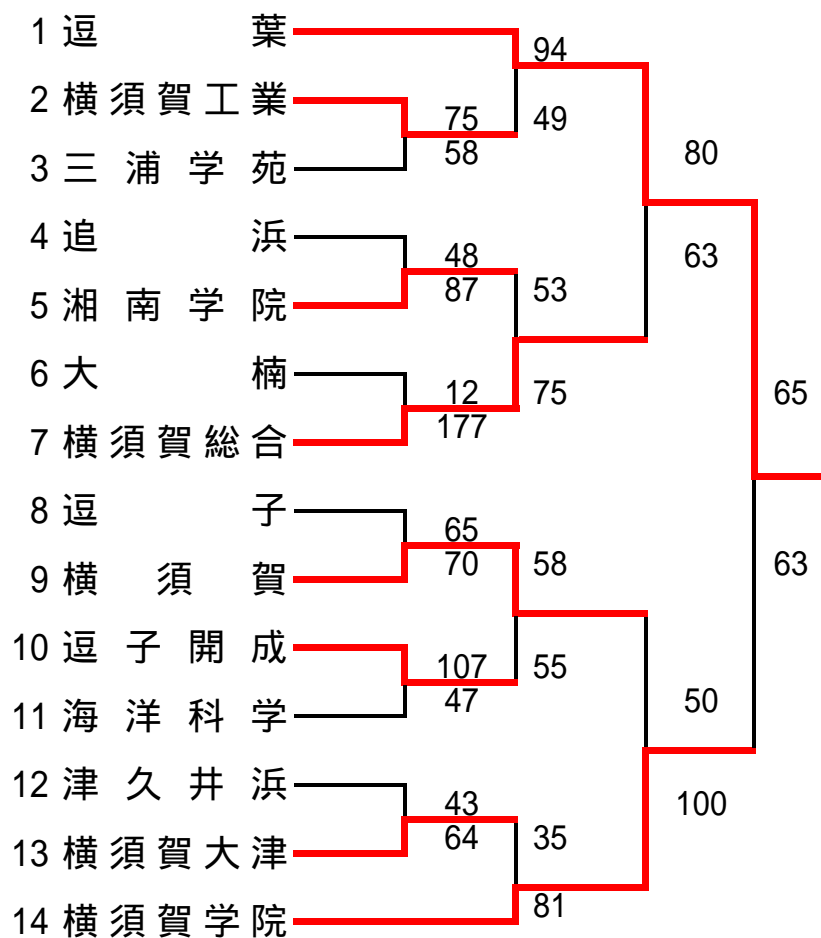

平成26年度神奈川県高等学校バスケットボール新人大会 川崎地区予選

< 男子 > 県大会直接出場校 桐光学園、法政大学第二

< 女子 >

平成26年度神奈川県高等学校バスケットボール新人大会 横浜北地区予選

網かけのチームは棄権しました。

平成26年度神奈川県高等学校バスケットボール新人大会 横浜中地区予選

平成26年度神奈川県高等学校バスケットボール新人大会 横浜南地区予選

< 男子 >

< 女子 > 県大会直接出場校 金沢総合

平成26年度神奈川県高等学校バスケットボール新人大会 横須賀・三浦地区予選

< 男子 >

< 女子 >

平成26年度神奈川県高等学校バスケットボール新人大会 湘南地区予選

平成26年度神奈川県高等学校バスケットボール新人大会 西相地区予選

< 男子 >

< 女子 >