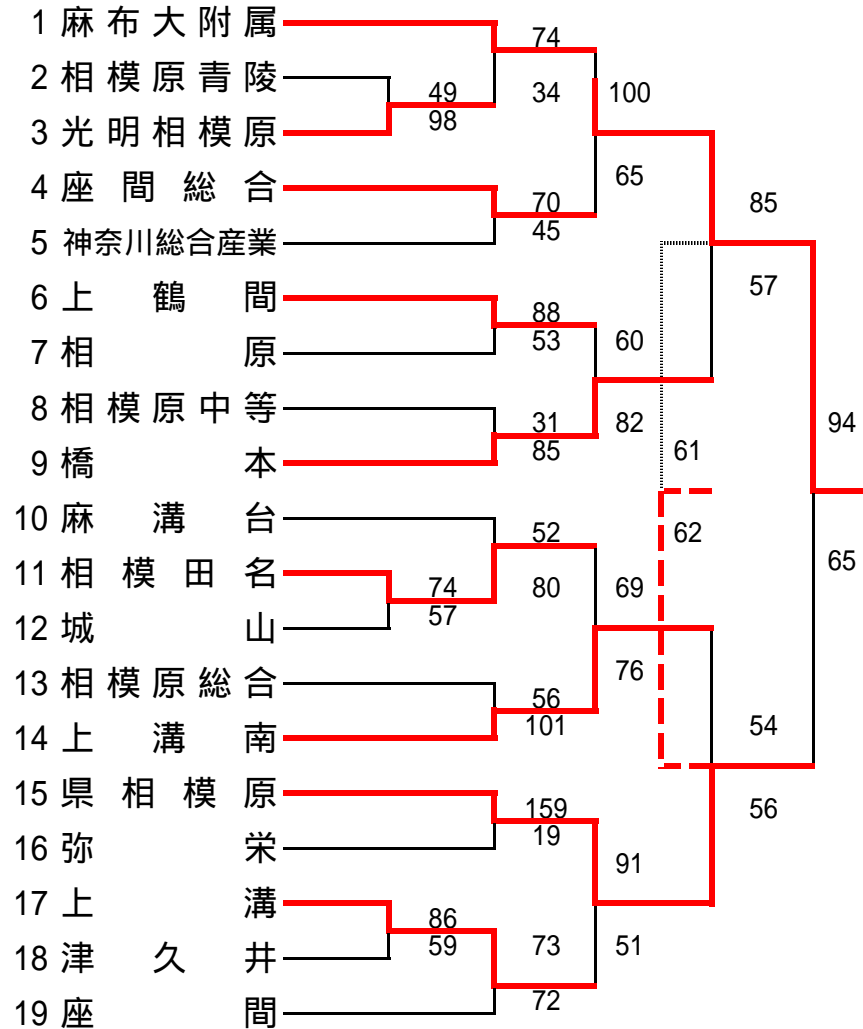

< 女子 > 県大会直接出場校 金沢総合

平成26年度神奈川県高等学校バスケットボール新人大会 横須賀・三浦地区予選

< 男子 >

< 女子 >

平成26年度神奈川県高等学校バスケットボール新人大会 湘南地区予選

平成26年度神奈川県高等学校バスケットボール新人大会 西相地区予選

< 男子 >

< 女子 >

網かけのチームは棄権しました。

平成26年度神奈川県高等学校バスケットボール新人大会 北相東地区予選

< 男子 > 県大会直接出場校 東海大学付属相模

< 女子 >

網かけのチームは棄権しました。

平成26年度神奈川県高等学校バスケットボール新人大会 北相西地区予選

< 男子 >

< 女子 >