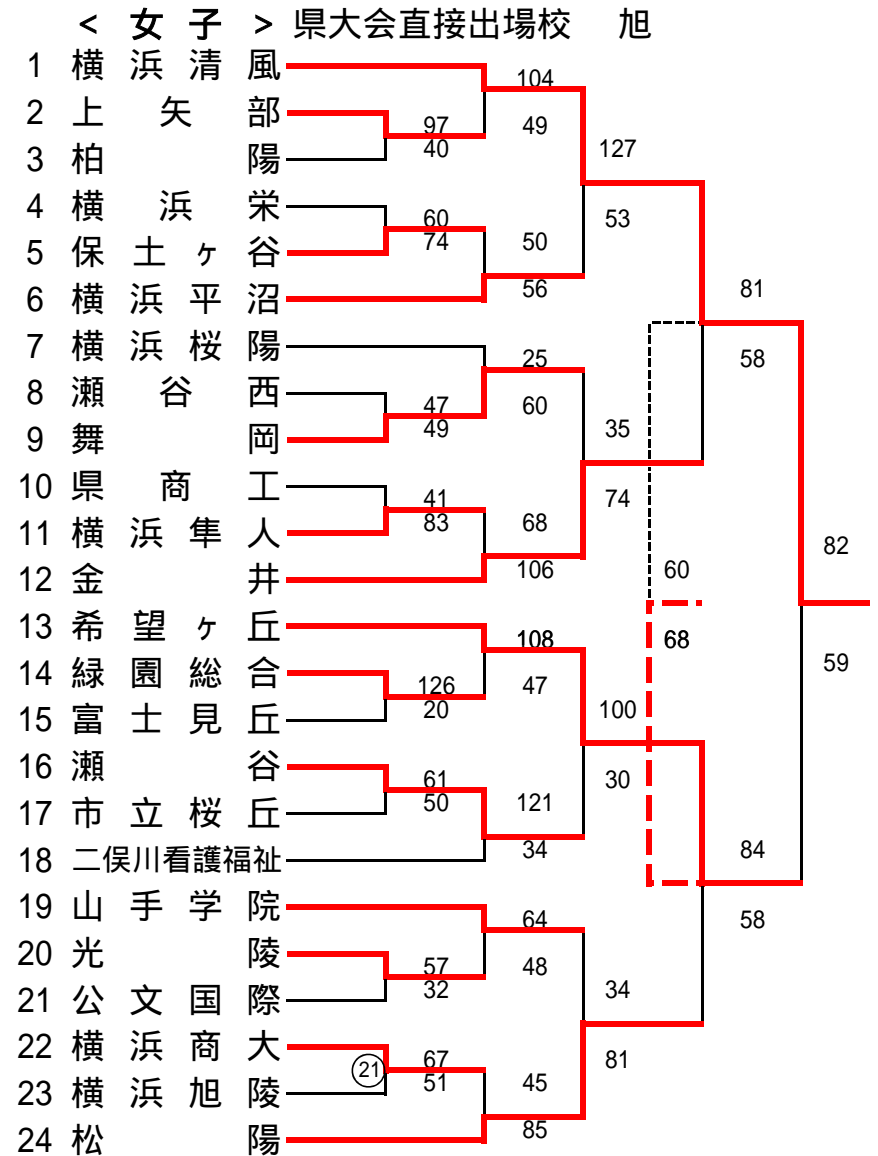

平成26年度神奈川県高等学校バスケットボール新人大会 川崎地区予選

< 男子 > 県大会直接出場校 桐光学園、法政大学第二

< 女子 >

平成26年度神奈川県高等学校バスケットボール新人大会 横浜北地区予選

網かけのチームは棄権しました。

平成26年度神奈川県高等学校バスケットボール新人大会 横浜中地区予選

平成26年度神奈川県高等学校バスケットボール新人大会 横浜南地区予選

< 男子 >

< 女子 > 県大会直接出場校 金沢総合

平成26年度神奈川県高等学校バスケットボール新人大会 横須賀・三浦地区予選

< 男子 >

< 女子 >

平成26年度神奈川県高等学校バスケットボール新人大会 湘南地区予選

平成26年度神奈川県高等学校バスケットボール新人大会 西相地区予選

< 男子 >

< 女子 >