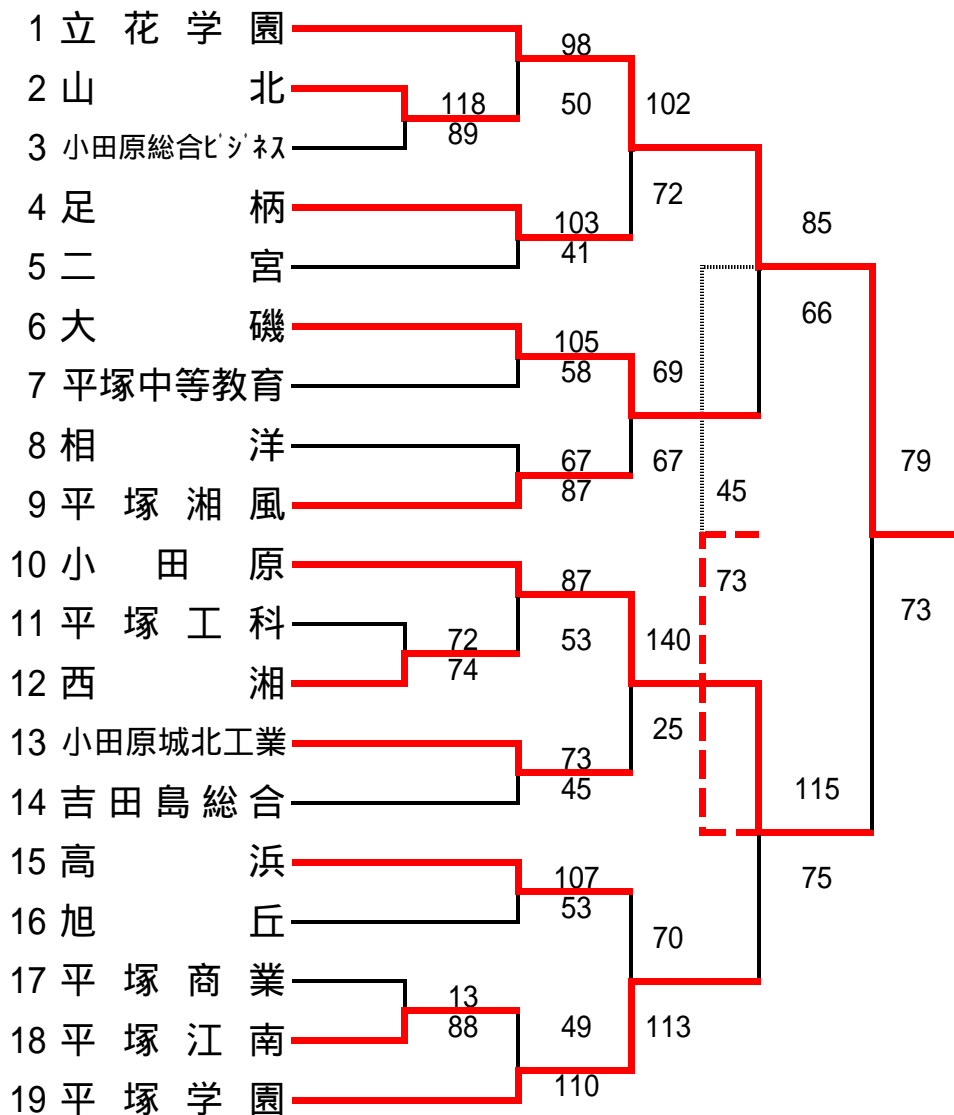

< 女子 > 県大会直接出場校 金沢総合

平成26年度神奈川県高等学校バスケットボール新人大会 横須賀・三浦地区予選

< 男子 >

< 女子 >

平成26年度神奈川県高等学校バスケットボール新人大会 湘南地区予選

平成26年度神奈川県高等学校バスケットボール新人大会 西相地区予選

< 男子 >

< 女子 >

網かけのチームは棄権しました。

平成26年度神奈川県高等学校バスケットボール新人大会 北相東地区予選

< 男子 > 県大会直接出場校 東海大学付属相模

< 女子 >

網かけのチームは棄権しました。

平成26年度神奈川県高等学校バスケットボール新人大会 北相西地区予選

< 男子 >

< 女子 >