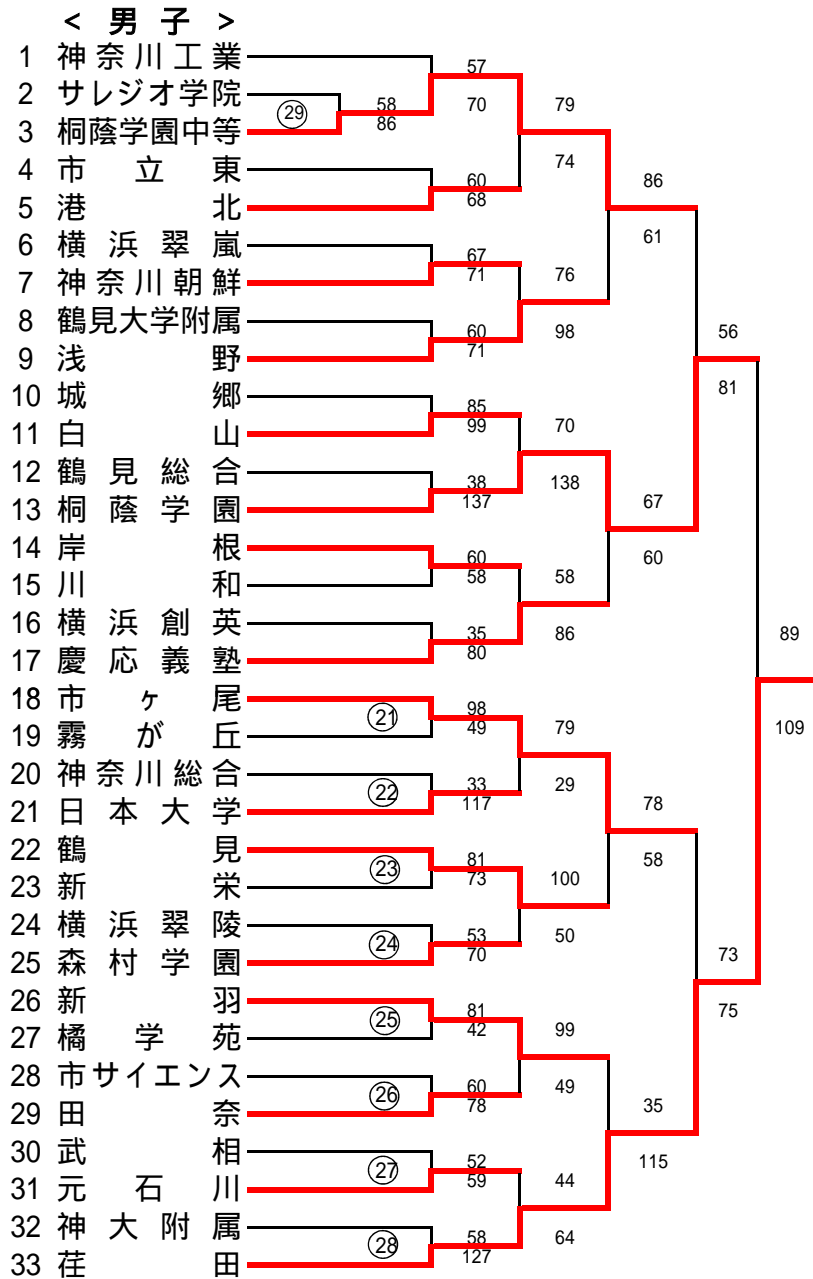

平成26年度神奈川県高等学校バスケットボール新人大会 川崎地区予選

< 男子 > 県大会直接出場校 桐光学園、法政大学第二

< 女子 >

平成26年度神奈川県高等学校バスケットボール新人大会 横浜北地区予選

網かけのチームは棄権しました。

平成26年度神奈川県高等学校バスケットボール新人大会 横浜中地区予選

平成26年度神奈川県高等学校バスケットボール新人大会 横浜南地区予選

< 男子 >

< 女子 > 県大会直接出場校 金沢総合

平成26年度神奈川県高等学校バスケットボール新人大会 横須賀・三浦地区予選

< 男子 >

< 女子 >

平成26年度神奈川県高等学校バスケットボール新人大会 湘南地区予選

平成26年度神奈川県高等学校バスケットボール新人大会 西相地区予選

< 男子 >

< 女子 >