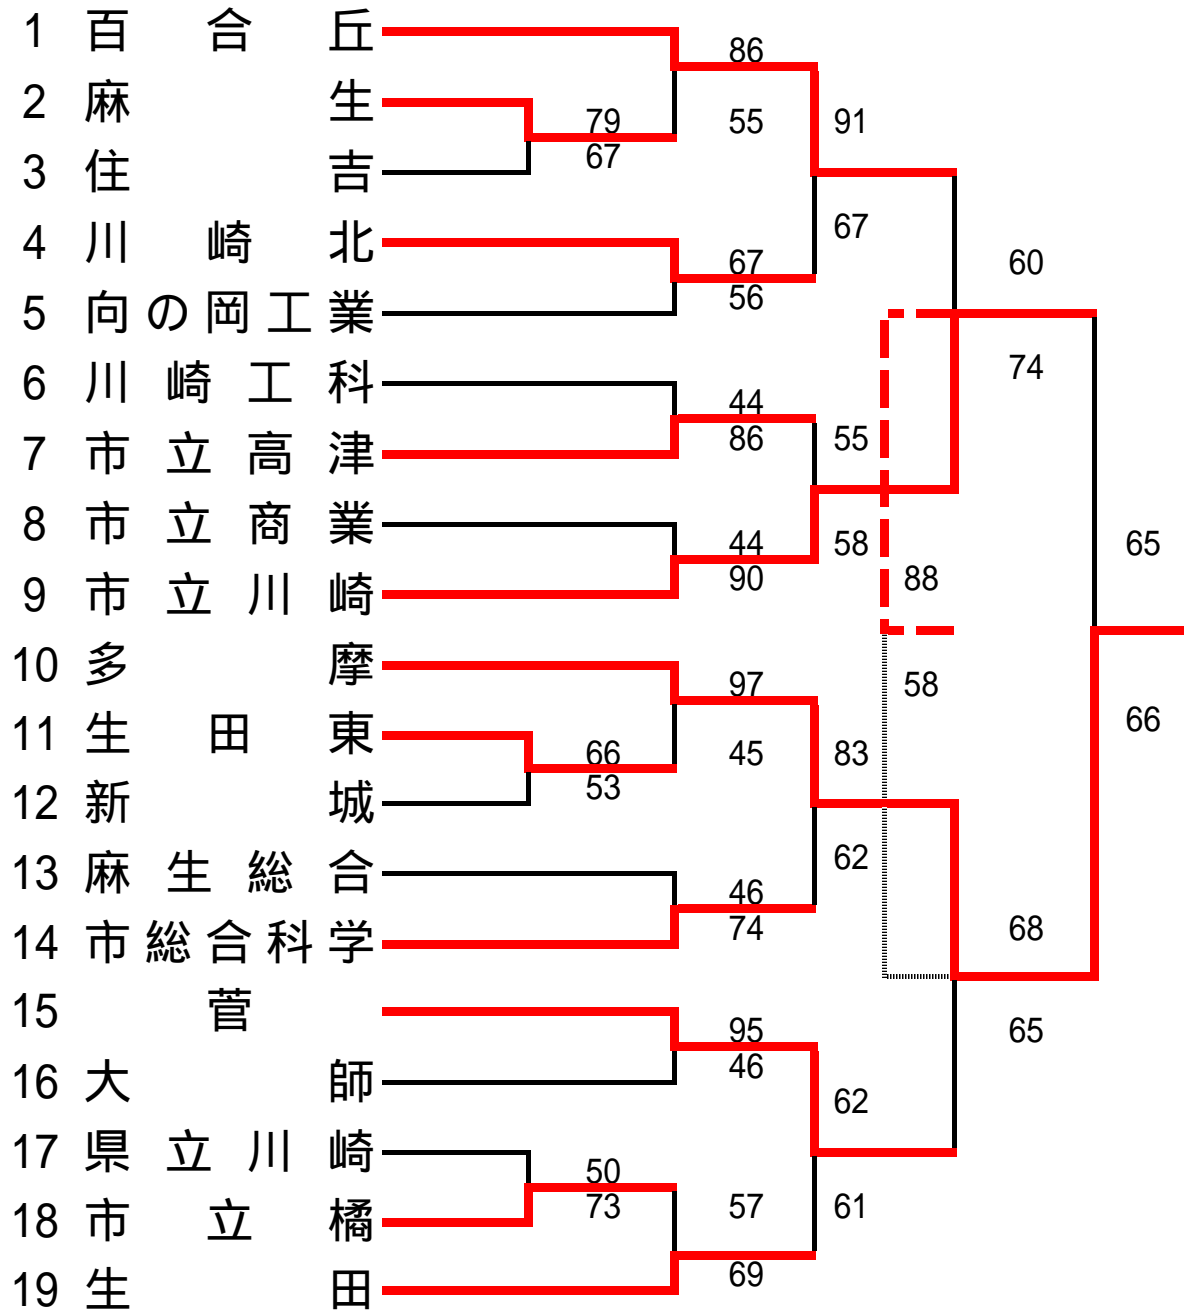

平成26年度神奈川県高等学校バスケットボール新人大会 川崎地区予選

< 男子 > 県大会直接出場校 桐光学園、法政大学第二

< 女子 >

平成26年度神奈川県高等学校バスケットボール新人大会 横浜北地区予選

網かけのチームは棄権しました。

平成26年度神奈川県高等学校バスケットボール新人大会 横浜中地区予選

平成26年度神奈川県高等学校バスケットボール新人大会 横浜南地区予選

< 男子 >

< 女子 > 県大会直接出場校 金沢総合

平成26年度神奈川県高等学校バスケットボール新人大会 横須賀・三浦地区予選

< 男子 >

< 女子 >

平成26年度神奈川県高等学校バスケットボール新人大会 湘南地区予選

平成26年度神奈川県高等学校バスケットボール新人大会 西相地区予選

< 男子 >

< 女子 >