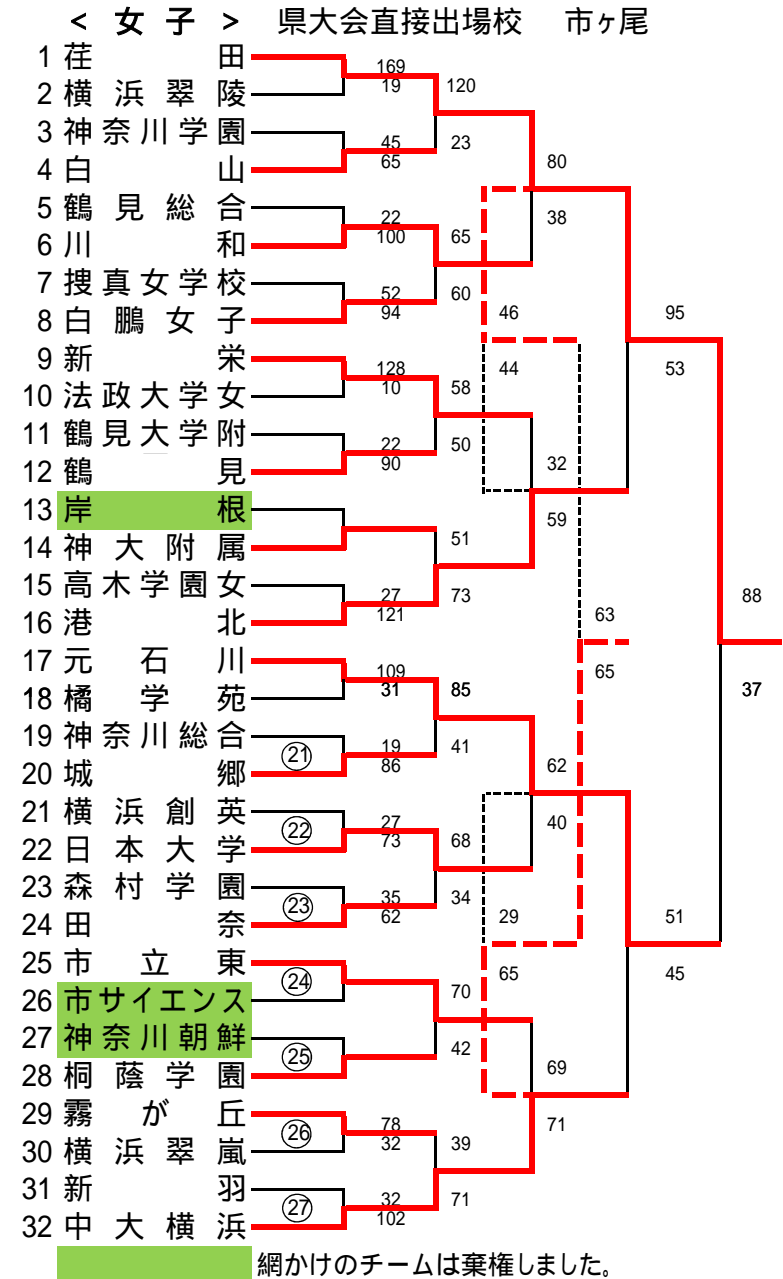

平成26年度神奈川県高等学校バスケットボール新人大会 川崎地区予選

< 男子 > 県大会直接出場校 桐光学園、法政大学第二

< 女子 >

平成26年度神奈川県高等学校バスケットボール新人大会 横浜北地区予選

網かけのチームは棄権しました。

平成26年度神奈川県高等学校バスケットボール新人大会 横浜中地区予選

平成26年度神奈川県高等学校バスケットボール新人大会 横浜南地区予選

< 男子 >

< 女子 > 県大会直接出場校 金沢総合

平成26年度神奈川県高等学校バスケットボール新人大会 横須賀・三浦地区予選

< 男子 >

< 女子 >

平成26年度神奈川県高等学校バスケットボール新人大会 湘南地区予選

平成26年度神奈川県高等学校バスケットボール新人大会 西相地区予選

< 男子 >

< 女子 >