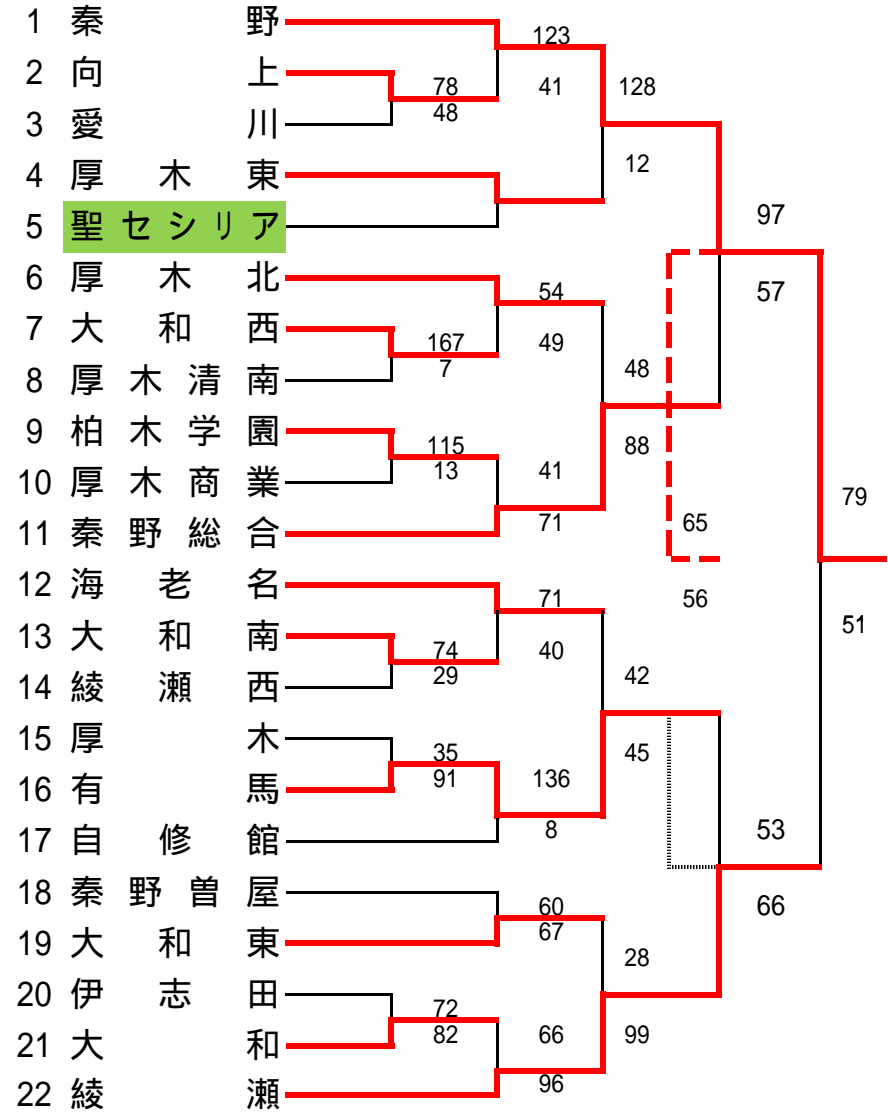

網かけのチームは棄権しました。

平成26年度神奈川県高等学校バスケットボール新人大会 北相東地区予選

< 男子 > 県大会直接出場校 東海大学付属相模

< 女子 >

網かけのチームは棄権しました。

平成26年度神奈川県高等学校バスケットボール新人大会 北相西地区予選

< 男子 >

< 女子 >