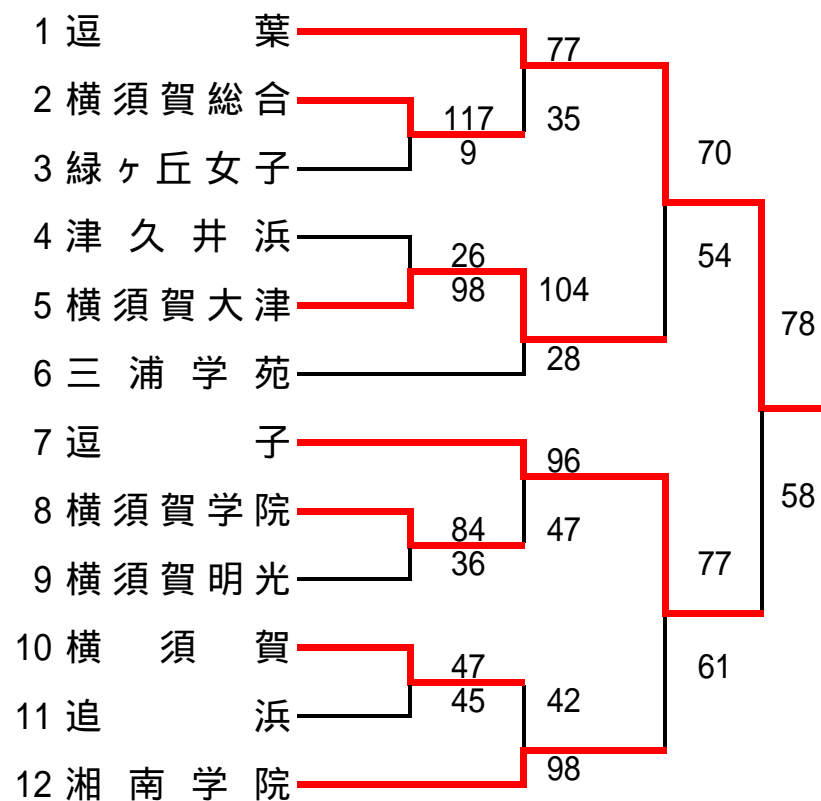

< 女子 > 県大会直接出場校 金沢総合

平成26年度神奈川県高等学校バスケットボール新人大会 横須賀・三浦地区予選

< 男子 >

< 女子 >

平成26年度神奈川県高等学校バスケットボール新人大会 湘南地区予選

平成26年度神奈川県高等学校バスケットボール新人大会 西相地区予選

< 男子 >

< 女子 >