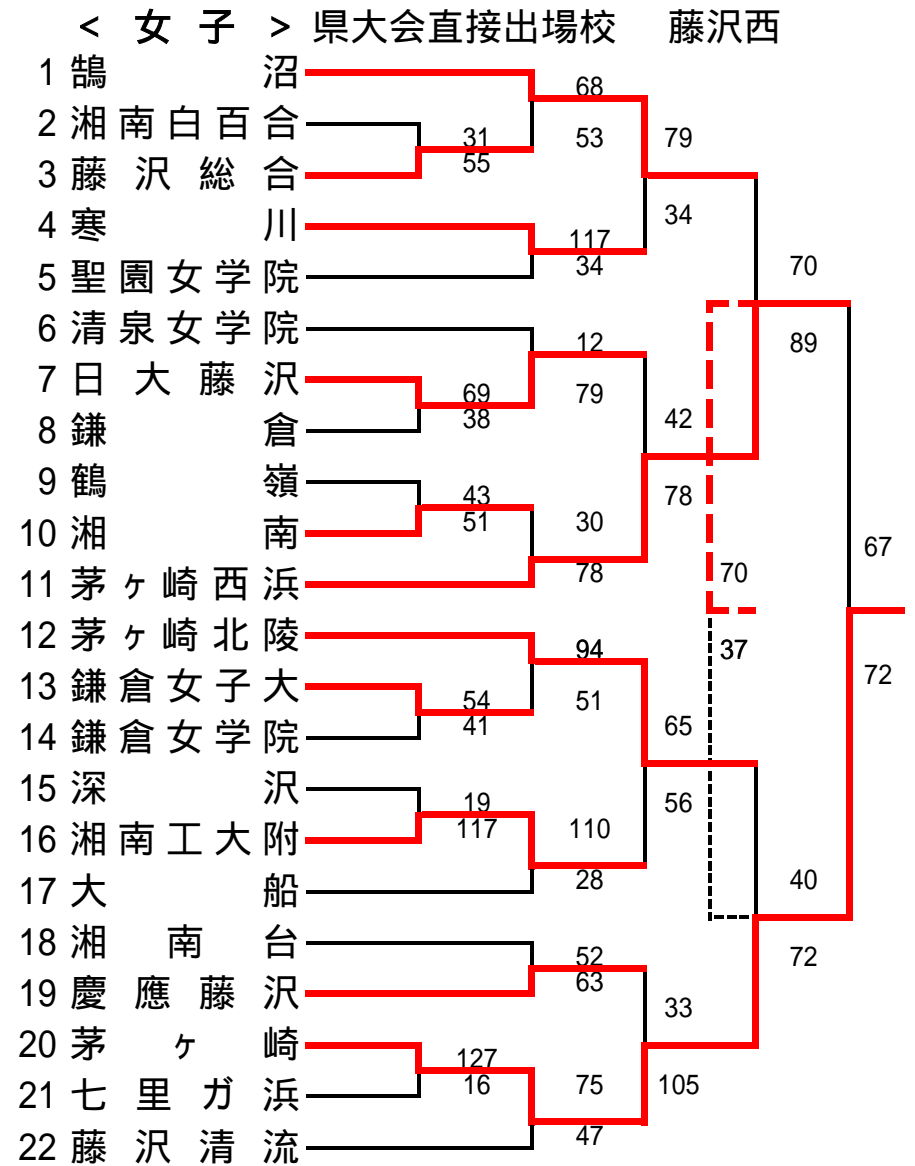

< 女子 > 県大会直接出場校 金沢総合

平成26年度神奈川県高等学校バスケットボール新人大会 横須賀・三浦地区予選

< 男子 >

< 女子 >

平成26年度神奈川県高等学校バスケットボール新人大会 湘南地区予選

平成26年度神奈川県高等学校バスケットボール新人大会 西相地区予選

< 男子 >

< 女子 >

網かけのチームは棄権しました。

平成26年度神奈川県高等学校バスケットボール新人大会 北相東地区予選

< 男子 > 県大会直接出場校 東海大学付属相模

< 女子 >

網かけのチームは棄権しました。

平成26年度神奈川県高等学校バスケットボール新人大会 北相西地区予選

< 男子 >

< 女子 >