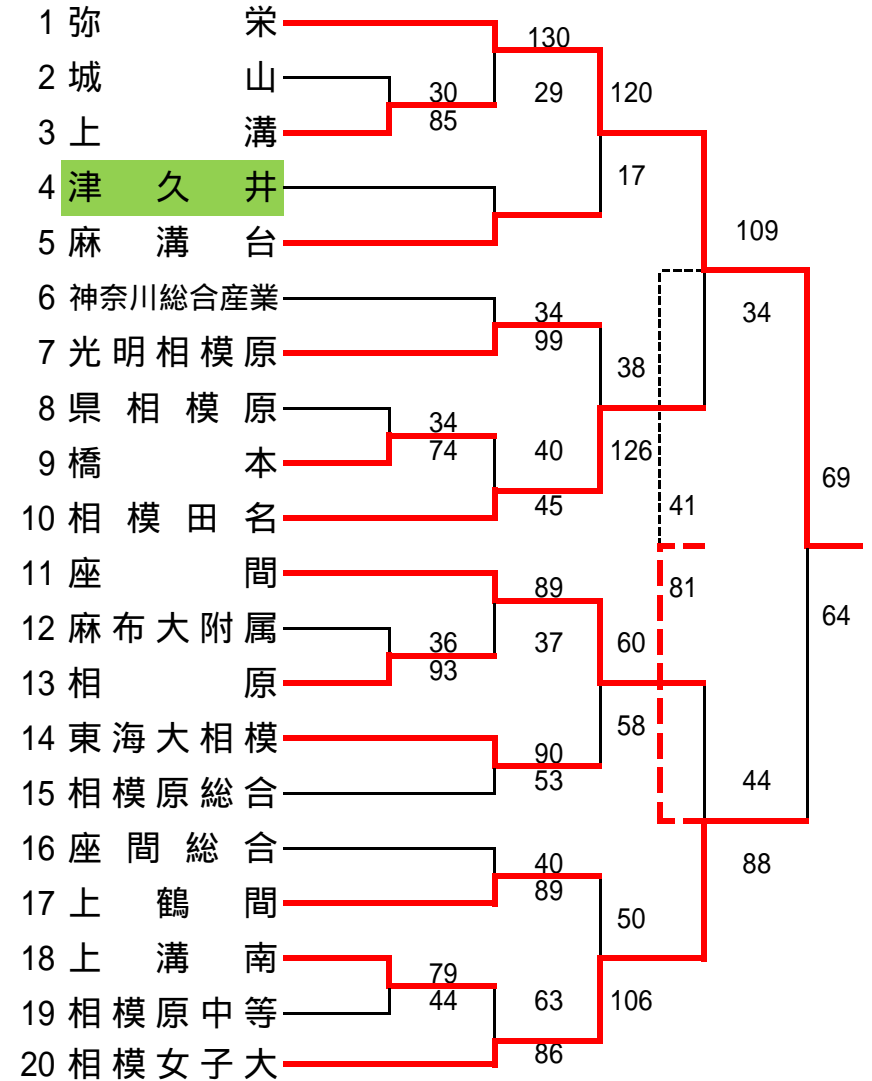

< 女子 > 県大会直接出場校 金沢総合

平成26年度神奈川県高等学校バスケットボール新人大会 横須賀・三浦地区予選

< 男子 >

< 女子 >

平成26年度神奈川県高等学校バスケットボール新人大会 湘南地区予選

平成26年度神奈川県高等学校バスケットボール新人大会 西相地区予選

< 男子 >

< 女子 >

網かけのチームは棄権しました。

平成26年度神奈川県高等学校バスケットボール新人大会 北相東地区予選

< 男子 > 県大会直接出場校 東海大学付属相模

< 女子 >

網かけのチームは棄権しました。

平成26年度神奈川県高等学校バスケットボール新人大会 北相西地区予選

< 男子 >

< 女子 >