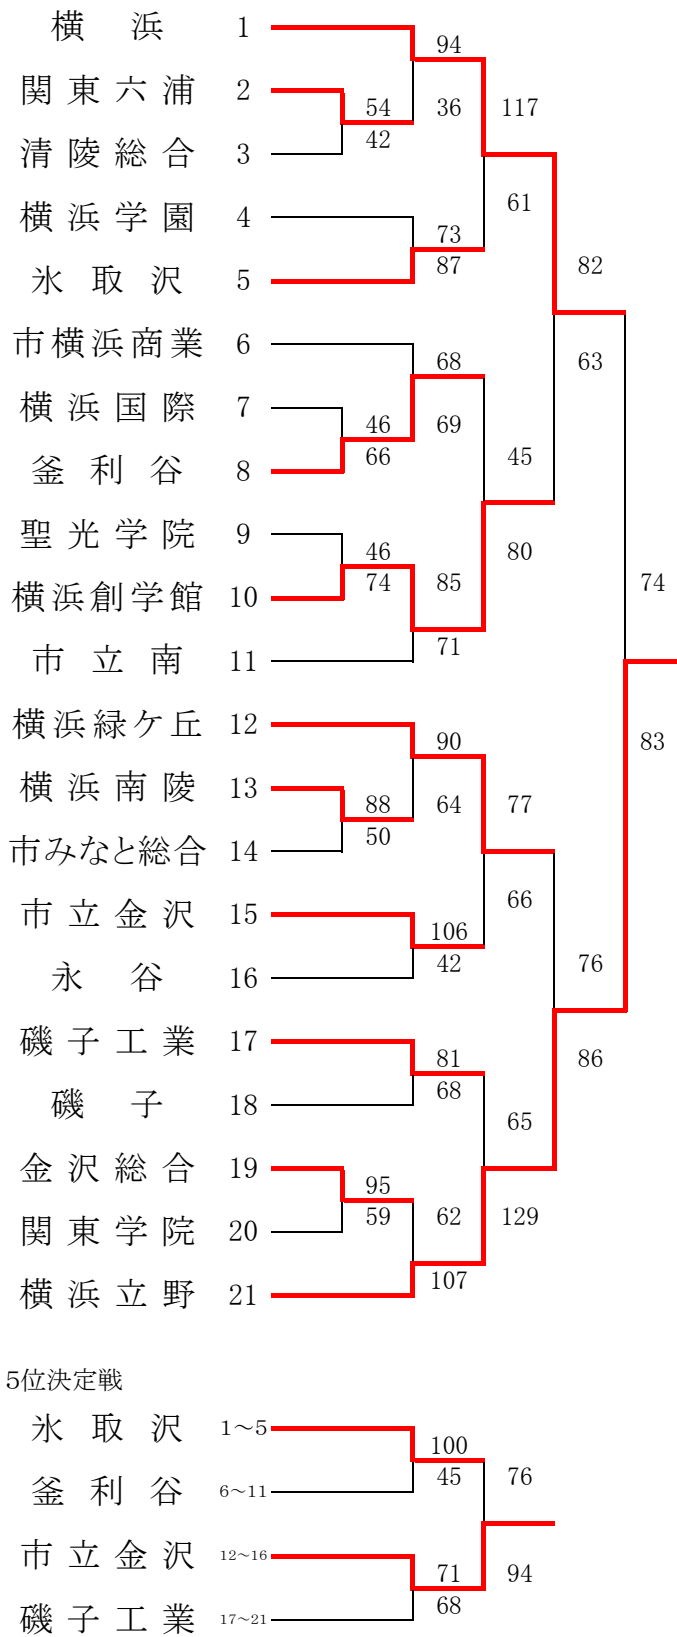

平成26年度 神奈川県高等学校春季バスケットボール大会

川崎 地区予選 結果

【男子】県予選直接出場校・・・法政二、桐光学園 【女子】

代表決定戦

代表決定戦

横浜北 地区予選 結果

【男子】

【女子】 県予選直接出場校・・・市ヶ尾

横浜中 地区予選 結果

【男子】

【女子】 県予選直接出場校...旭

横浜南 地区予選 結果

【男子】

【女子】 県予選直接出場校・金沢総合、清陵総合

横三地区予選 結果

【男子】

【女子】

湘南地区予選 結果

【男子】 県予選直接出場校・・・アレセア 【女子】

西相 地区予選 結果

【男子】

【女子】

5位決定戦

北相東 地区予選 結果

【男子】

代表決定戦

【女子】