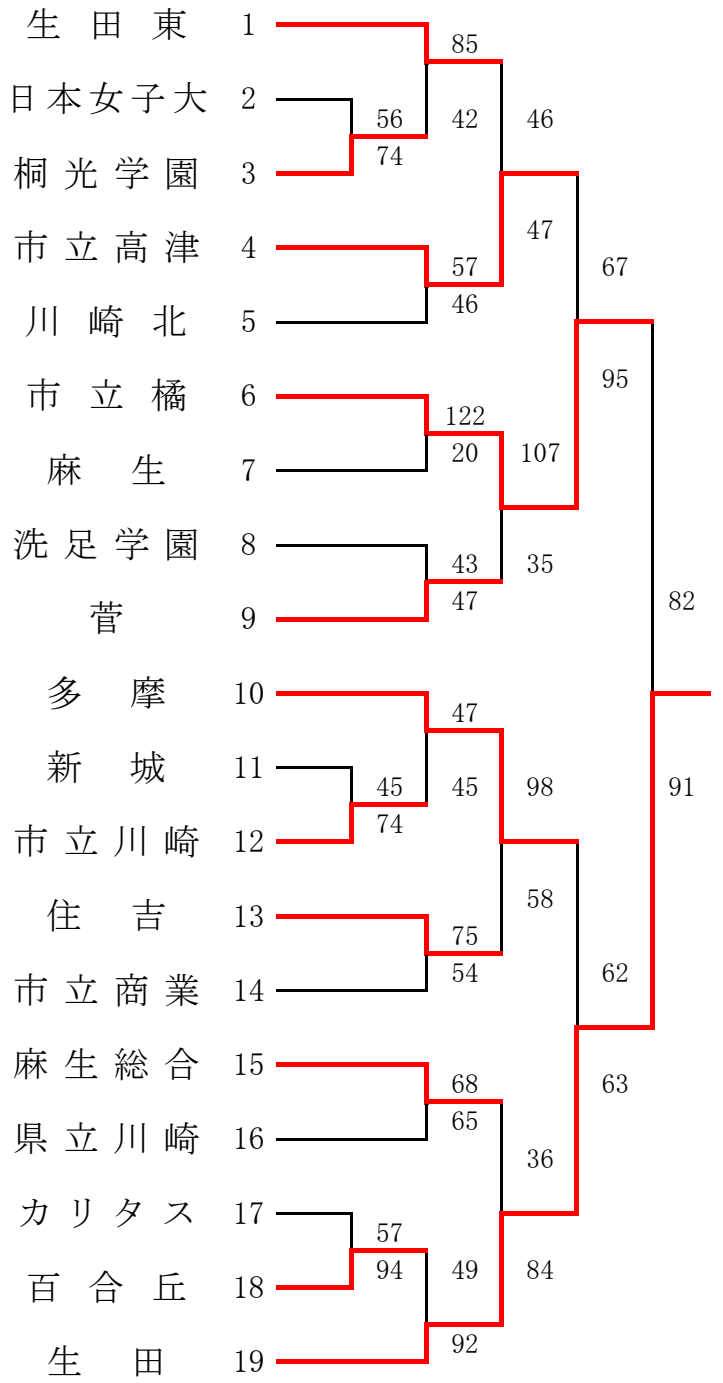

平成26年度 神奈川県高等学校春季バスケットボール大会

川崎 地区予選 結果

【男子】県予選直接出場校・・・法政二、桐光学園 【女子】

代表決定戦

代表決定戦

横浜北 地区予選 結果

【男子】

【女子】 県予選直接出場校・・・市ヶ尾

横浜中 地区予選 結果

【男子】

【女子】 県予選直接出場校...旭

横浜南 地区予選 結果

【男子】

【女子】 県予選直接出場校・金沢総合、清陵総合

横三地区予選 結果

【男子】

【女子】

湘南地区予選 結果

【男子】 県予選直接出場校・・・アレセア 【女子】

西相 地区予選 結果

【男子】

【女子】

5位決定戦

北相東 地区予選 結果

【男子】

代表決定戦

【女子】