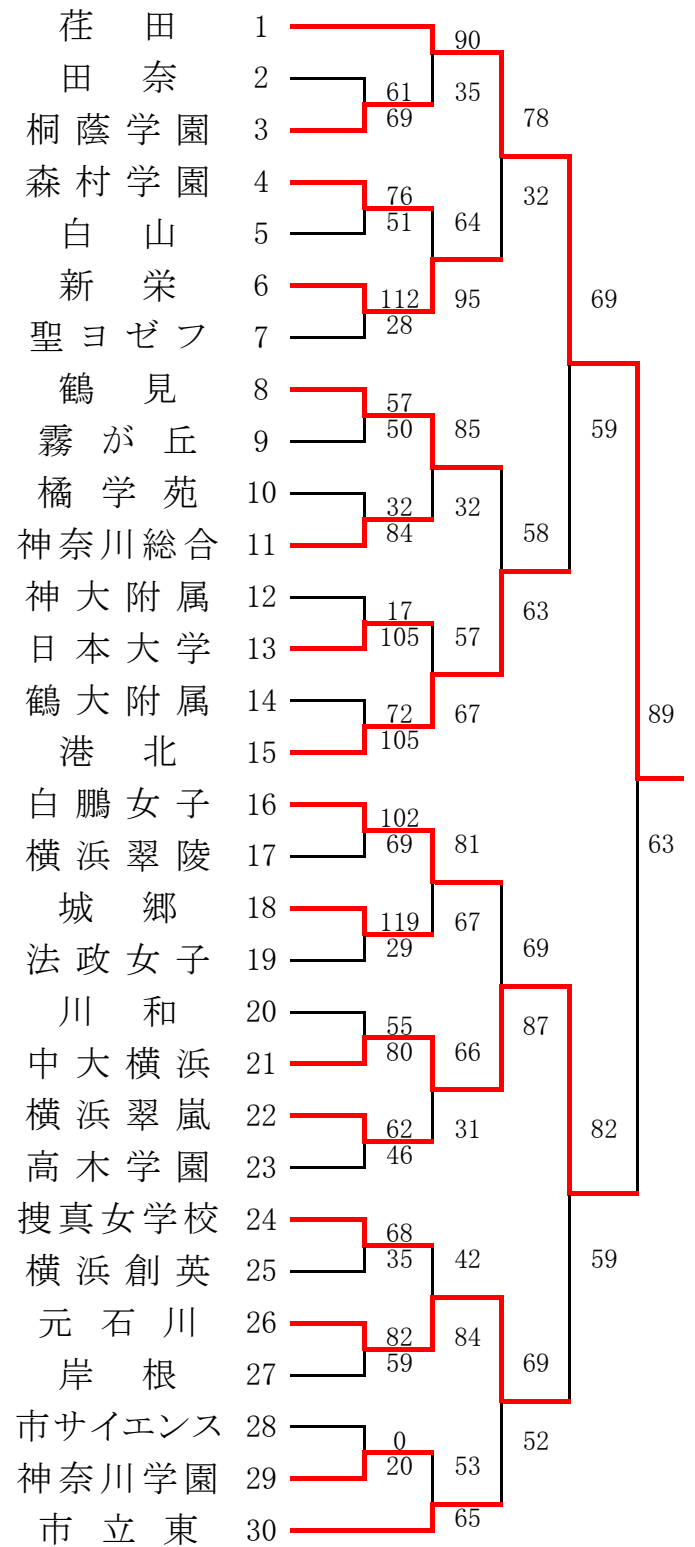

平成26年度 神奈川県高等学校春季バスケットボール大会

川崎 地区予選 結果

【男子】県予選直接出場校・・・法政二、桐光学園 【女子】

代表決定戦

代表決定戦

横浜北 地区予選 結果

【男子】

【女子】 県予選直接出場校・・・市ヶ尾

横浜中 地区予選 結果

【男子】

【女子】 県予選直接出場校...旭

横浜南 地区予選 結果

【男子】

【女子】 県予選直接出場校・金沢総合、清陵総合

横三地区予選 結果

【男子】

【女子】

湘南地区予選 結果

【男子】 県予選直接出場校・・・アレセア 【女子】

西相 地区予選 結果

【男子】

【女子】

5位決定戦

北相東 地区予選 結果

【男子】

代表決定戦

【女子】