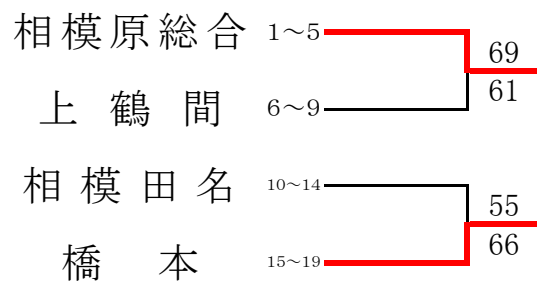

【女子】

湘南地区予選 結果

【男子】 県予選直接出場校・・・アレセア 【女子】

西相 地区予選 結果

【男子】

【女子】

5位決定戦

北相東 地区予選 結果

【男子】

代表決定戦

【女子】