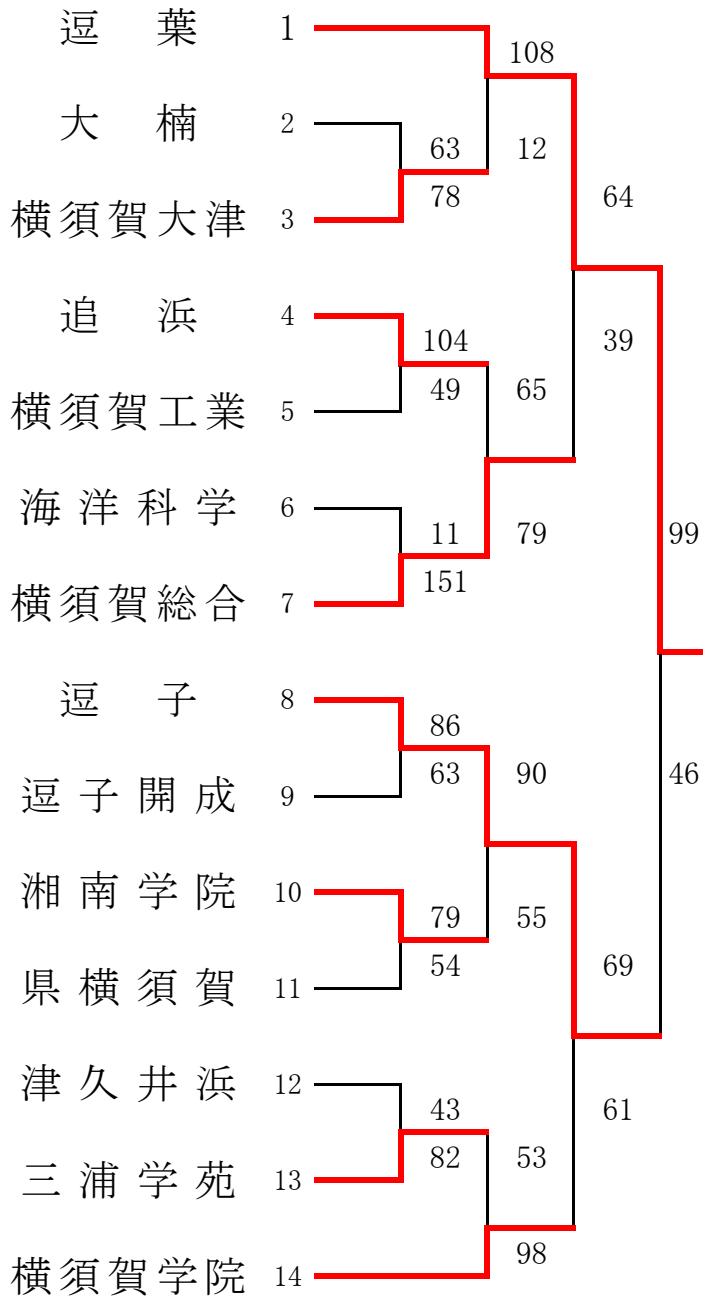

平成26年度 神奈川県高等学校春季バスケットボール大会

川崎 地区予選 結果

【男子】県予選直接出場校・・・法政二、桐光学園 【女子】

代表決定戦

代表決定戦

横浜北 地区予選 結果

【男子】

【女子】 県予選直接出場校・・・市ヶ尾

横浜中 地区予選 結果

【男子】

【女子】 県予選直接出場校...旭

横浜南 地区予選 結果

【男子】

【女子】 県予選直接出場校・金沢総合、清陵総合

横三地区予選 結果

【男子】

【女子】

湘南地区予選 結果

【男子】 県予選直接出場校・・・アレセア 【女子】

西相 地区予選 結果

【男子】

【女子】

5位決定戦

北相東 地区予選 結果

【男子】

代表決定戦

【女子】