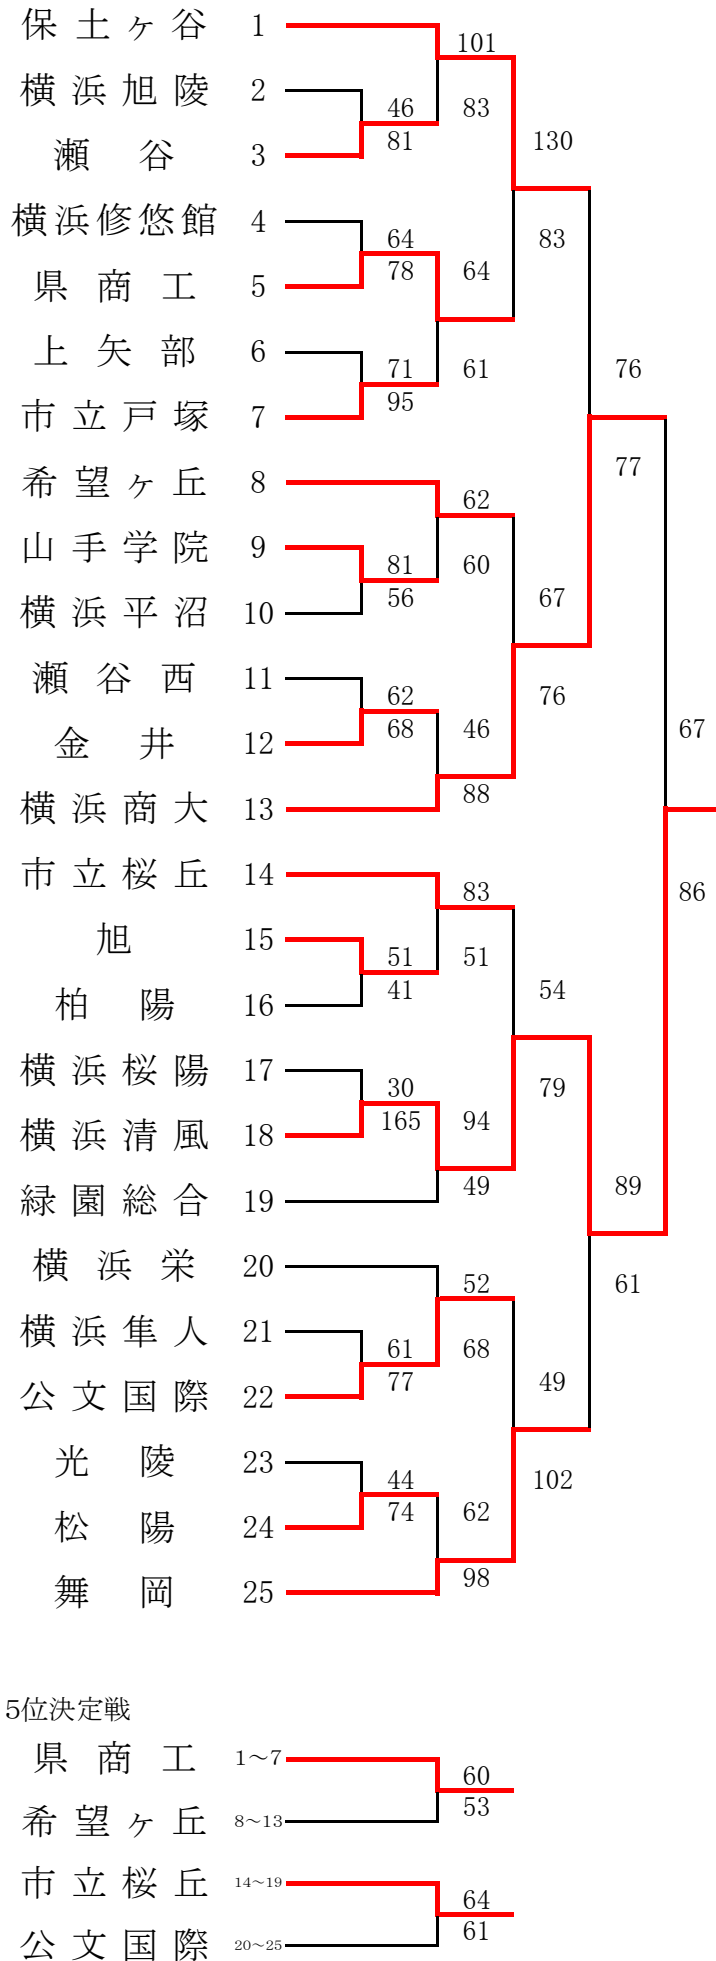

平成26年度 神奈川県高等学校春季バスケットボール大会

川崎 地区予選 結果

【男子】県予選直接出場校・・・法政二、桐光学園 【女子】

代表決定戦

代表決定戦

横浜北 地区予選 結果

【男子】

【女子】 県予選直接出場校・・・市ヶ尾

横浜中 地区予選 結果

【男子】

【女子】 県予選直接出場校...旭

横浜南 地区予選 結果

【男子】

【女子】 県予選直接出場校・金沢総合、清陵総合

横三地区予選 結果

【男子】

【女子】

湘南地区予選 結果

【男子】 県予選直接出場校・・・アレセア 【女子】

西相 地区予選 結果

【男子】

【女子】

5位決定戦

北相東 地区予選 結果

【男子】

代表決定戦

【女子】