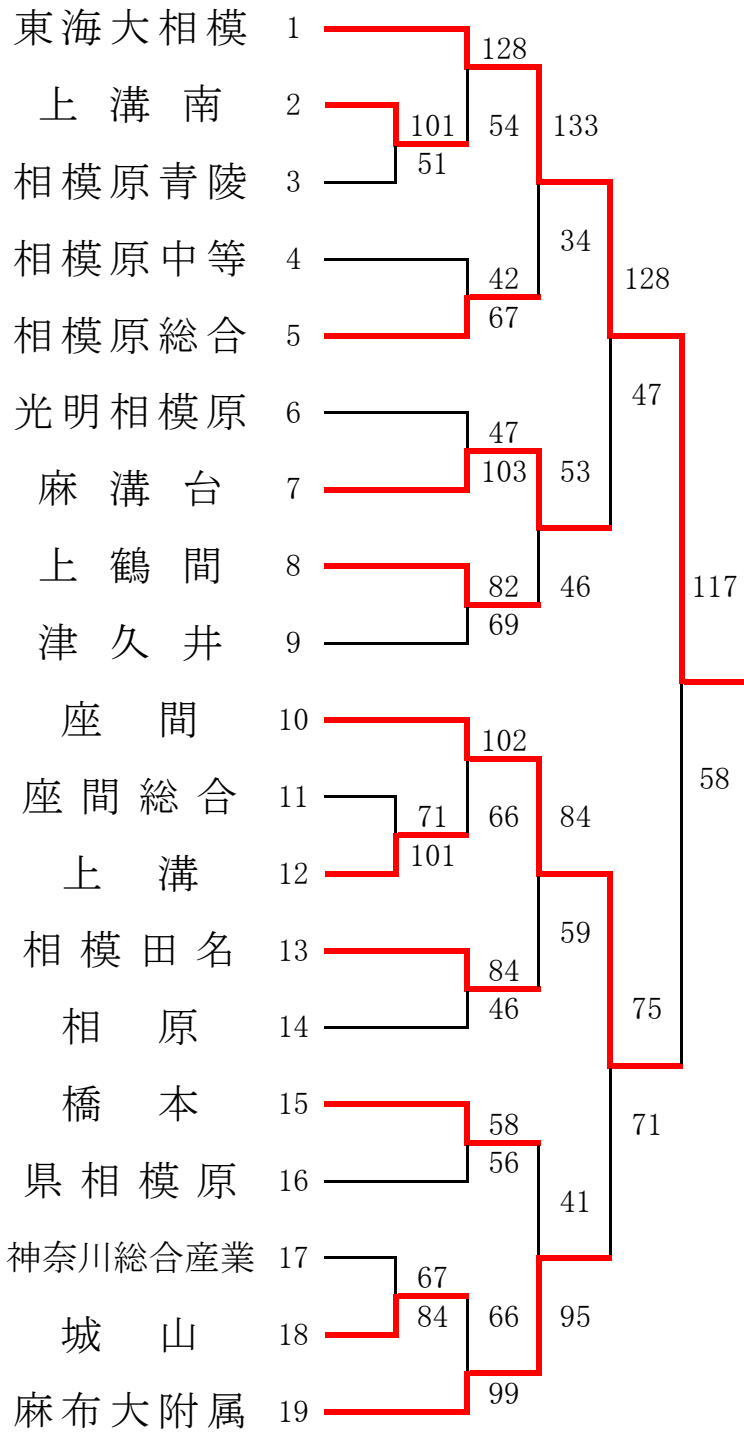

横浜中 地区予選 結果

【男子】

【女子】 県予選直接出場校...旭

横浜南 地区予選 結果

【男子】

【女子】 県予選直接出場校・金沢総合、清陵総合

横三地区予選 結果

【男子】

【女子】

湘南地区予選 結果

【男子】 県予選直接出場校・・・アレセア 【女子】

西相 地区予選 結果

【男子】

【女子】

5位決定戦

北相東 地区予選 結果

【男子】

代表決定戦

【女子】