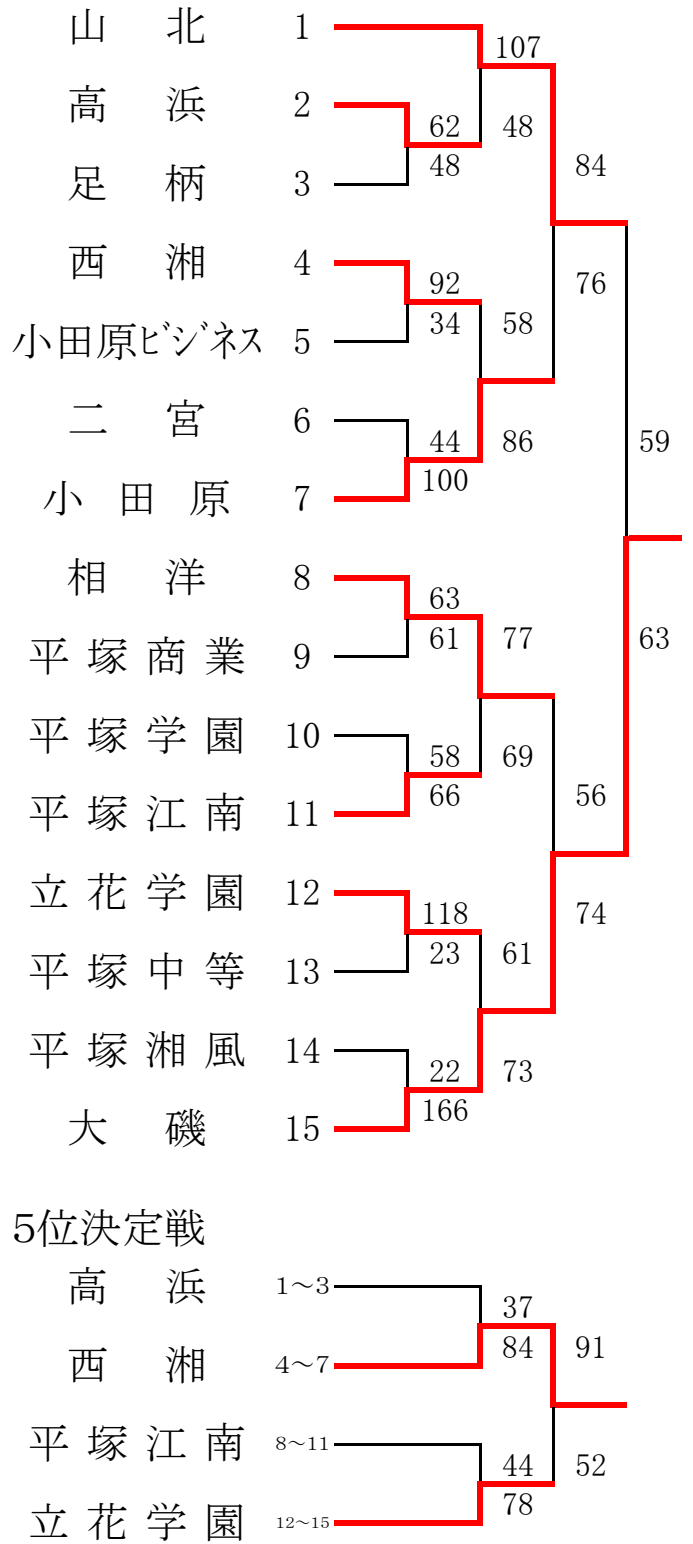

横浜中 地区予選 結果

【男子】

【女子】 県予選直接出場校...旭

横浜南 地区予選 結果

【男子】

【女子】 県予選直接出場校・金沢総合、清陵総合

横三地区予選 結果

【男子】

【女子】

湘南地区予選 結果

【男子】 県予選直接出場校・・・アレセア 【女子】

西相 地区予選 結果

【男子】

【女子】

5位決定戦

北相東 地区予選 結果

【男子】

代表決定戦

【女子】