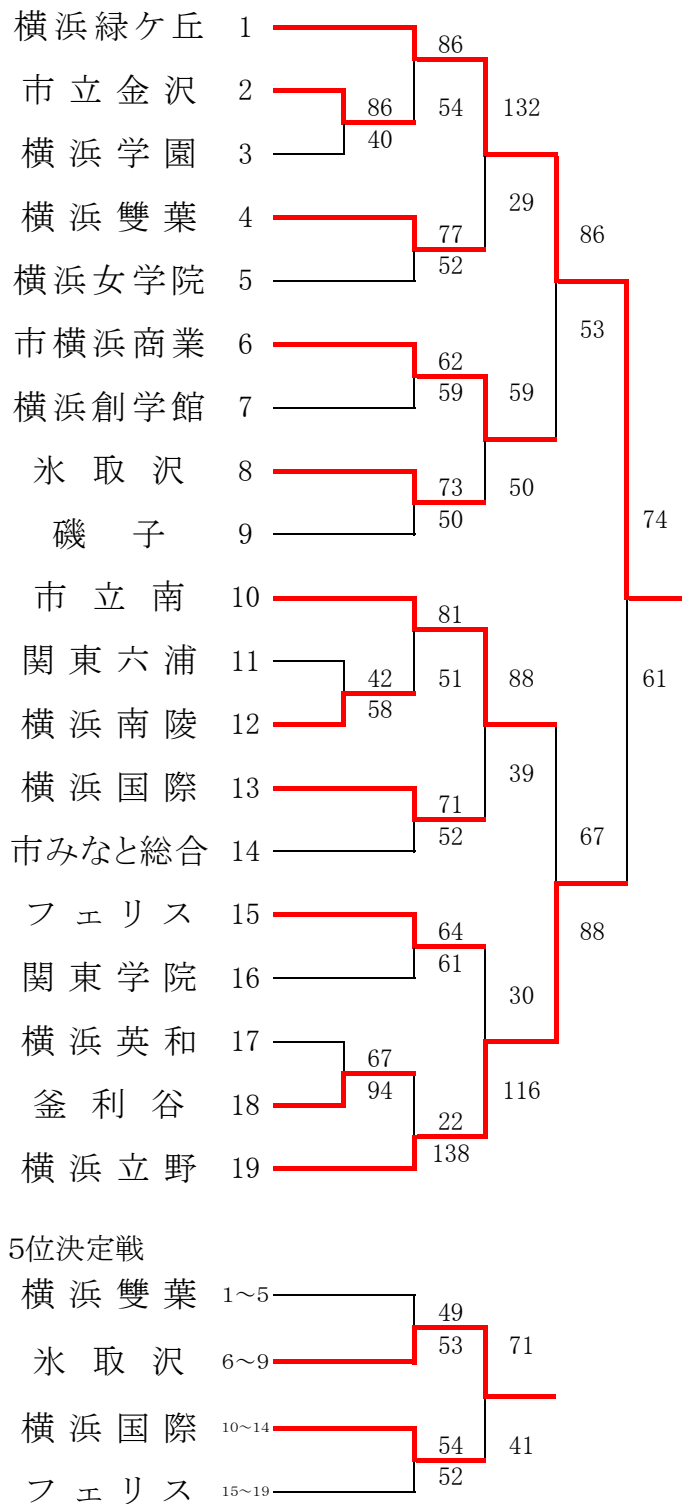

平成26年度 神奈川県高等学校春季バスケットボール大会

川崎 地区予選 結果

【男子】県予選直接出場校・・・法政二、桐光学園 【女子】

代表決定戦

代表決定戦

横浜北 地区予選 結果

【男子】

【女子】 県予選直接出場校・・・市ヶ尾

横浜中 地区予選 結果

【男子】

【女子】 県予選直接出場校...旭

横浜南 地区予選 結果

【男子】

【女子】 県予選直接出場校・金沢総合、清陵総合

横三地区予選 結果

【男子】

【女子】

湘南地区予選 結果

【男子】 県予選直接出場校・・・アレセア 【女子】

西相 地区予選 結果

【男子】

【女子】

5位決定戦

北相東 地区予選 結果

【男子】

代表決定戦

【女子】