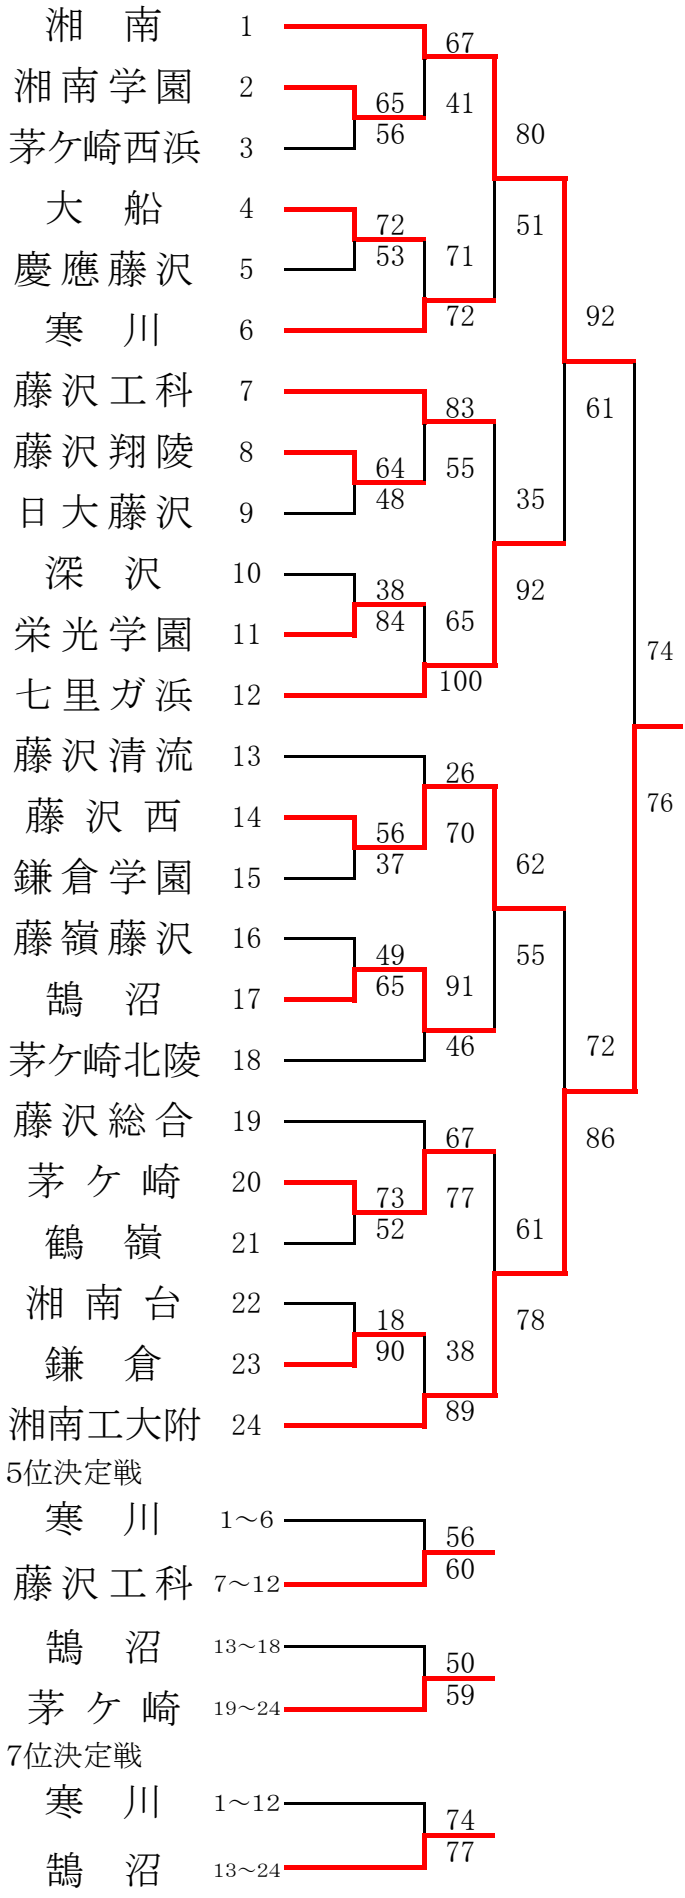

平成26年度 神奈川県高等学校春季バスケットボール大会

川崎 地区予選 結果

【男子】県予選直接出場校・・・法政二、桐光学園 【女子】

代表決定戦

代表決定戦

横浜北 地区予選 結果

【男子】

【女子】 県予選直接出場校・・・市ヶ尾

横浜中 地区予選 結果

【男子】

【女子】 県予選直接出場校...旭

横浜南 地区予選 結果

【男子】

【女子】 県予選直接出場校・金沢総合、清陵総合

横三地区予選 結果

【男子】

【女子】

湘南地区予選 結果

【男子】 県予選直接出場校・・・アレセア 【女子】

西相 地区予選 結果

【男子】

【女子】

5位決定戦

北相東 地区予選 結果

【男子】

代表決定戦

【女子】