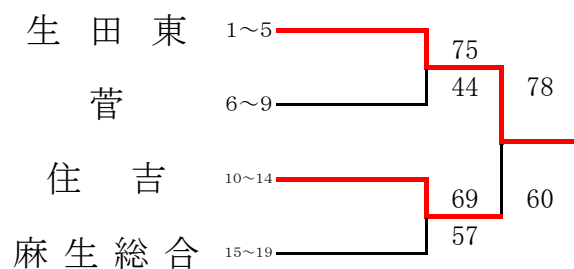

平成26年度 神奈川県高等学校春季バスケットボール大会

川崎 地区予選 結果

【男子】県予選直接出場校・・・法政二、桐光学園 【女子】

代表決定戦

代表決定戦

横浜北 地区予選 結果

【男子】

【女子】 県予選直接出場校・・・市ヶ尾

横浜中 地区予選 結果

【男子】

【女子】 県予選直接出場校...旭

横浜南 地区予選 結果

【男子】

【女子】 県予選直接出場校・金沢総合、清陵総合

横三地区予選 結果

【男子】