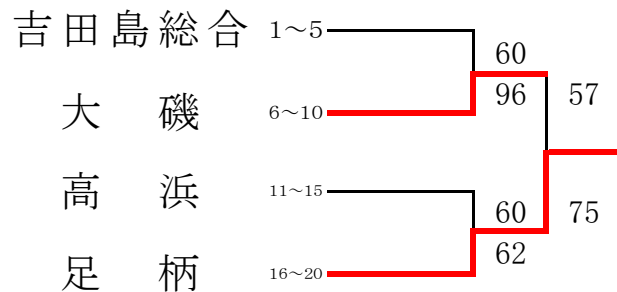

【女子】

湘南地区予選 結果

【男子】 県予選直接出場校・・・アレセア 【女子】

西相 地区予選 結果

【男子】

【女子】

5位決定戦

北相東 地区予選 結果

【男子】

代表決定戦

【女子】