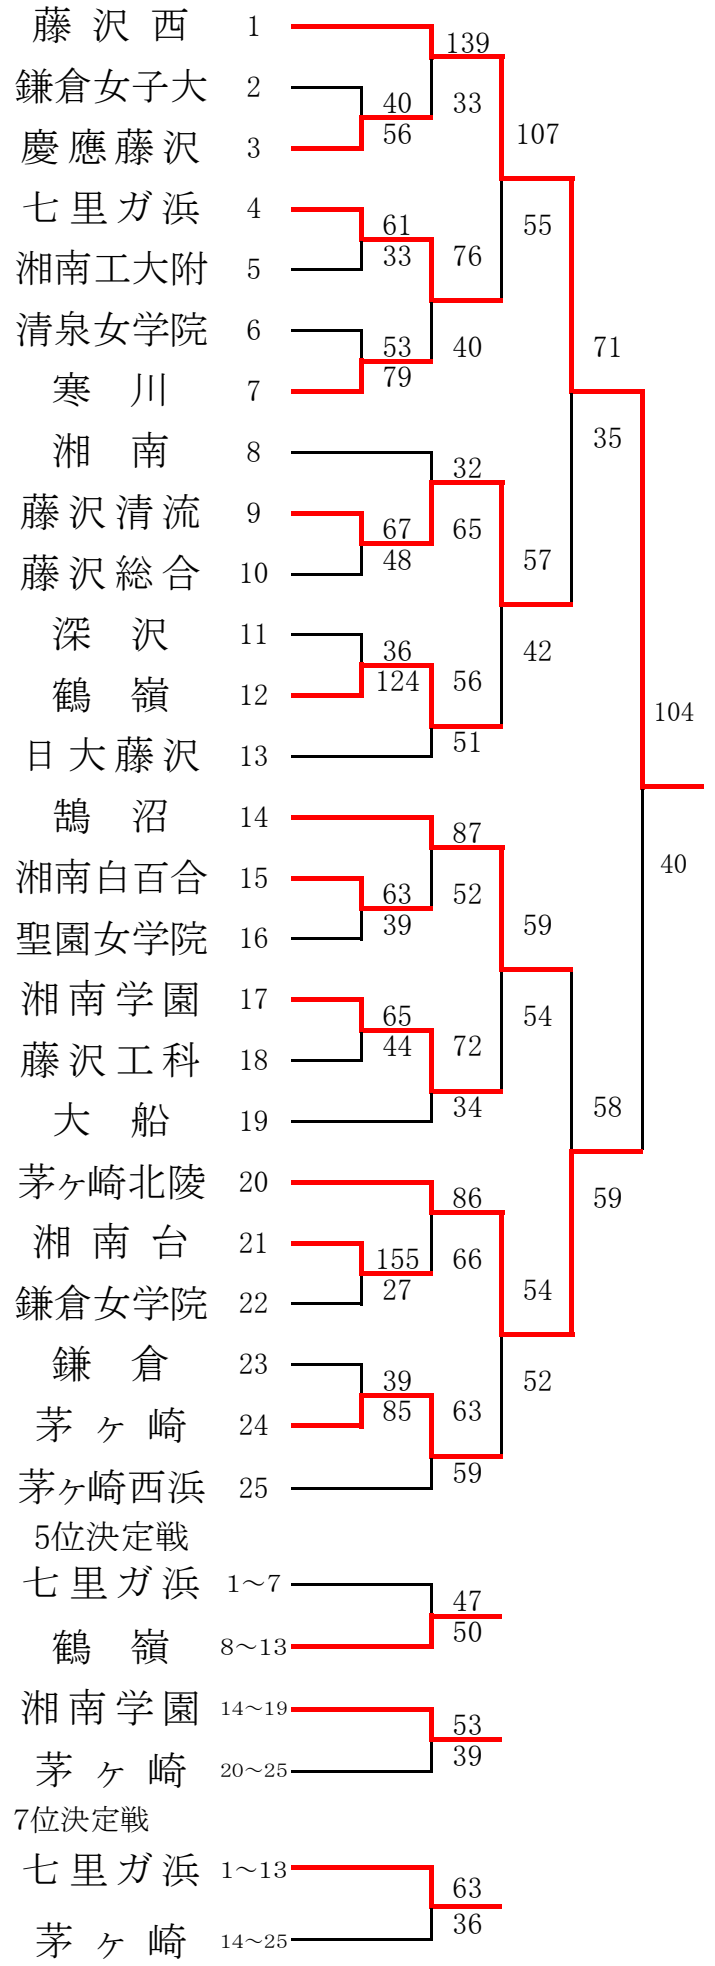

平成26年度 神奈川県高等学校春季バスケットボール大会

川崎 地区予選 結果

【男子】県予選直接出場校・・・法政二、桐光学園 【女子】

代表決定戦

代表決定戦

横浜北 地区予選 結果

【男子】

【女子】 県予選直接出場校・・・市ヶ尾

横浜中 地区予選 結果

【男子】

【女子】 県予選直接出場校...旭

横浜南 地区予選 結果

【男子】

【女子】 県予選直接出場校・金沢総合、清陵総合

横三地区予選 結果

【男子】

【女子】

湘南地区予選 結果

【男子】 県予選直接出場校・・・アレセア 【女子】

西相 地区予選 結果

【男子】

【女子】

5位決定戦

北相東 地区予選 結果

【男子】

代表決定戦

【女子】