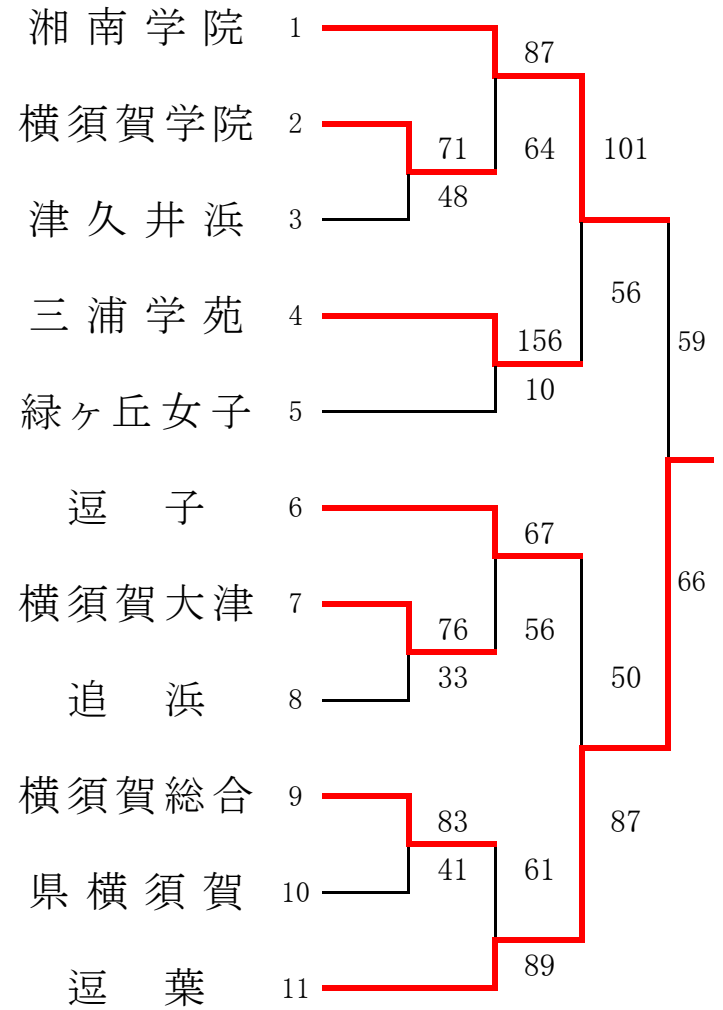

横浜中 地区予選 結果

【男子】

【女子】 県予選直接出場校...旭

横浜南 地区予選 結果

【男子】

【女子】 県予選直接出場校・金沢総合、清陵総合

横三地区予選 結果

【男子】

【女子】

湘南地区予選 結果

【男子】 県予選直接出場校・・・アレセア 【女子】

西相 地区予選 結果

【男子】

【女子】

5位決定戦

北相東 地区予選 結果

【男子】

代表決定戦

【女子】