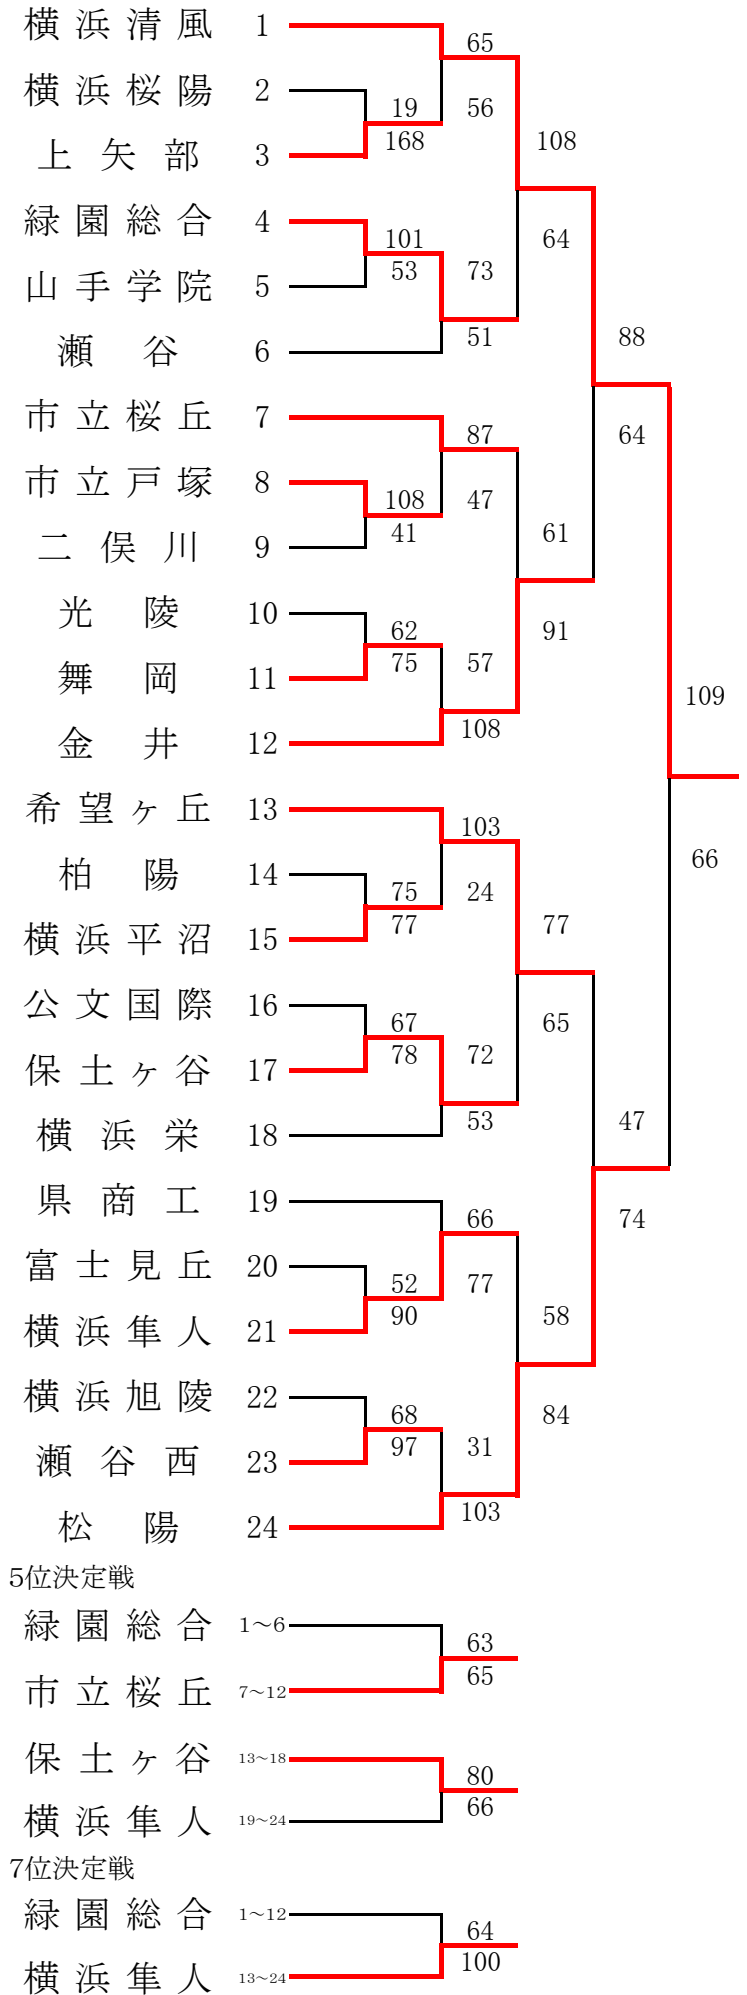

平成26年度 神奈川県高等学校春季バスケットボール大会

川崎 地区予選 結果

【男子】県予選直接出場校・・・法政二、桐光学園 【女子】

代表決定戦

代表決定戦

横浜北 地区予選 結果

【男子】

【女子】 県予選直接出場校・・・市ヶ尾

横浜中 地区予選 結果

【男子】

【女子】 県予選直接出場校...旭

横浜南 地区予選 結果

【男子】

【女子】 県予選直接出場校・金沢総合、清陵総合

横三地区予選 結果

【男子】

【女子】

湘南地区予選 結果

【男子】 県予選直接出場校・・・アレセア 【女子】

西相 地区予選 結果

【男子】

【女子】

5位決定戦

北相東 地区予選 結果

【男子】

代表決定戦

【女子】