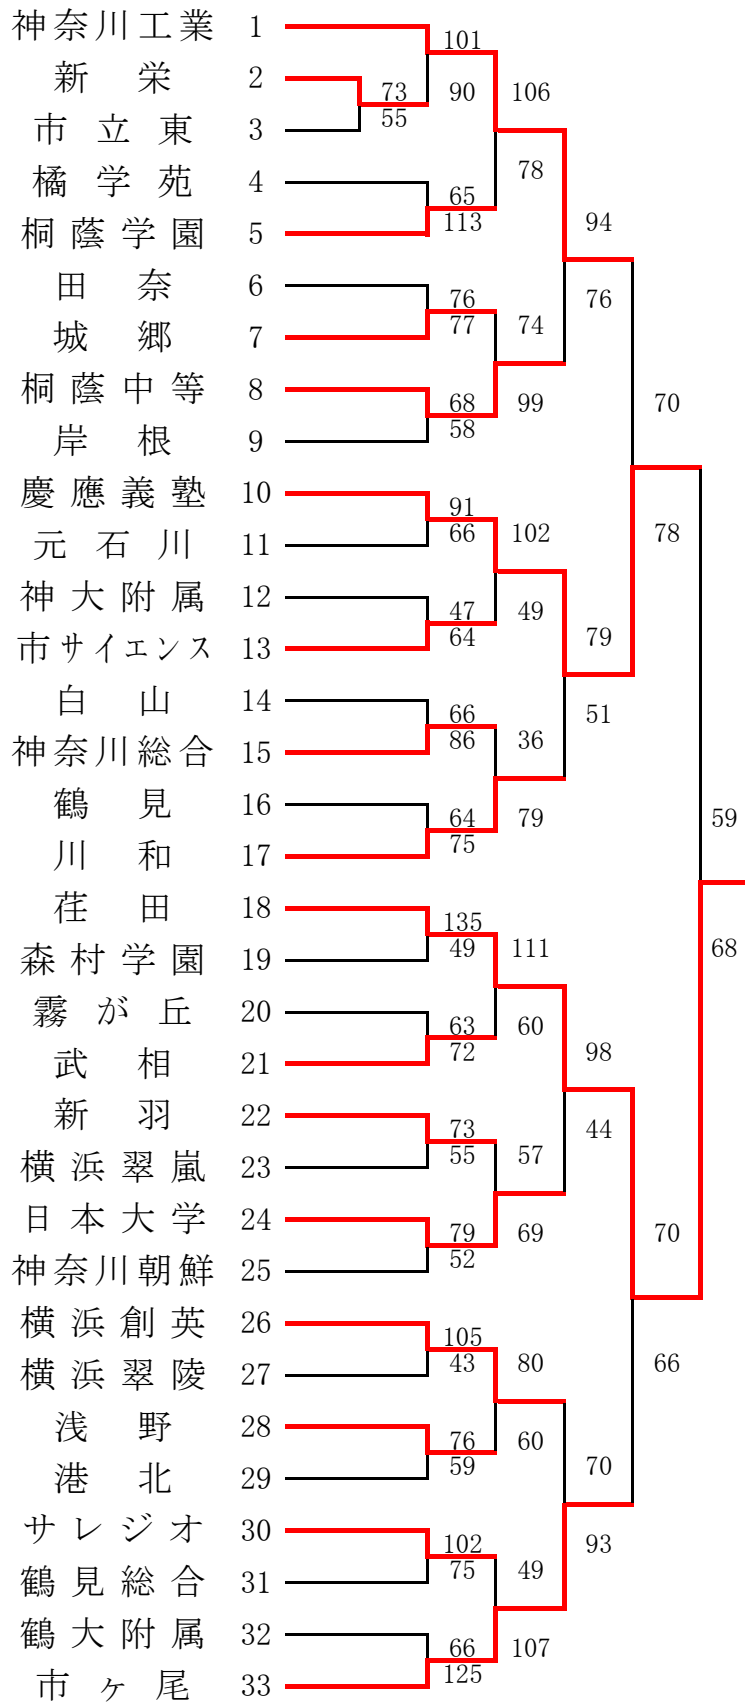

平成26年度 神奈川県高等学校春季バスケットボール大会

川崎 地区予選 結果

【男子】県予選直接出場校・・・法政二、桐光学園 【女子】

代表決定戦

代表決定戦

横浜北 地区予選 結果

【男子】

【女子】 県予選直接出場校・・・市ヶ尾

横浜中 地区予選 結果

【男子】

【女子】 県予選直接出場校...旭

横浜南 地区予選 結果

【男子】

【女子】 県予選直接出場校・金沢総合、清陵総合

横三地区予選 結果

【男子】

【女子】

湘南地区予選 結果

【男子】 県予選直接出場校・・・アレセア 【女子】

西相 地区予選 結果

【男子】

【女子】

5位決定戦

北相東 地区予選 結果

【男子】

代表決定戦

【女子】