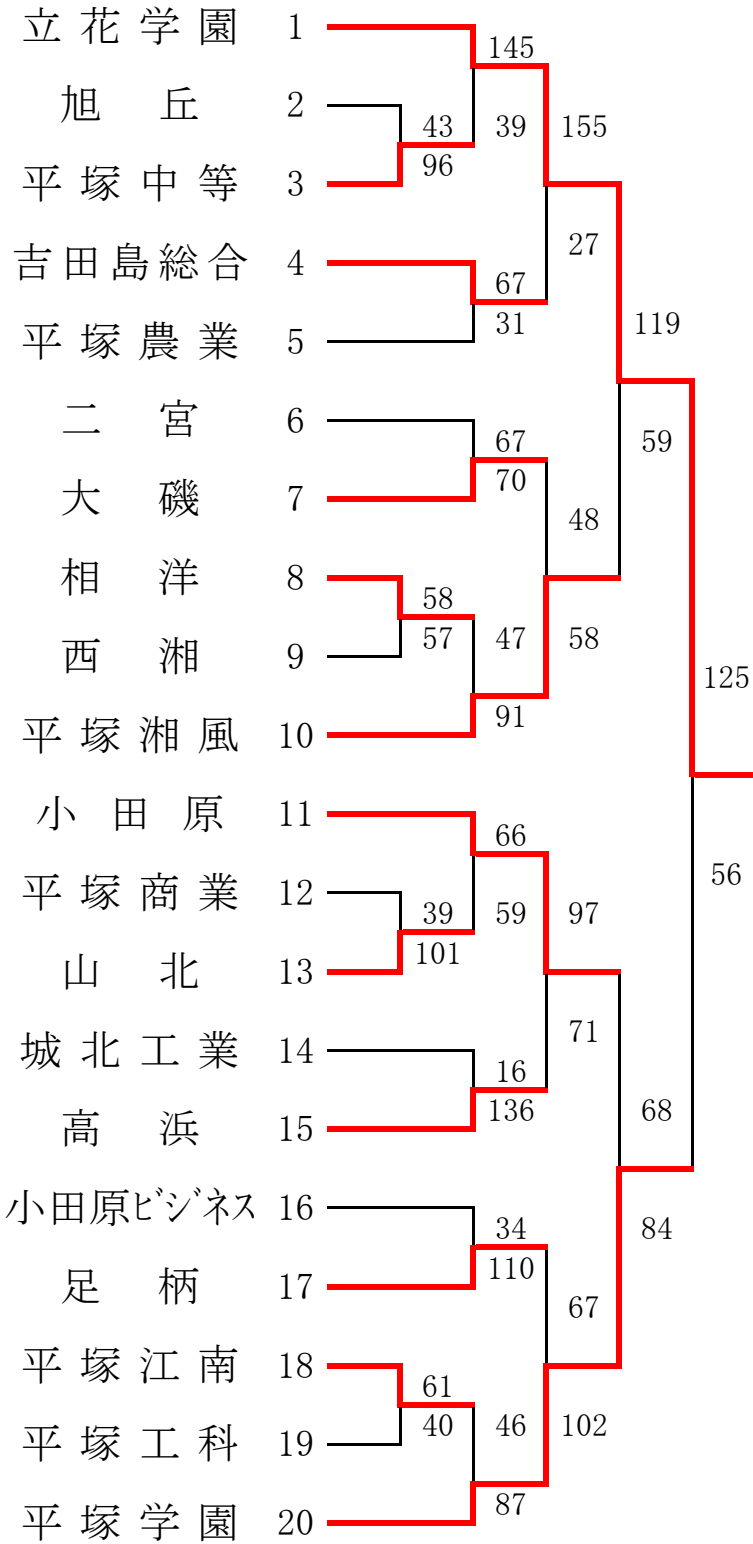

横浜中 地区予選 結果

【男子】

【女子】 県予選直接出場校...旭

横浜南 地区予選 結果

【男子】

【女子】 県予選直接出場校・金沢総合、清陵総合

横三地区予選 結果

【男子】

【女子】

湘南地区予選 結果

【男子】 県予選直接出場校・・・アレセア 【女子】

西相 地区予選 結果

【男子】

【女子】

5位決定戦

北相東 地区予選 結果

【男子】

代表決定戦

【女子】