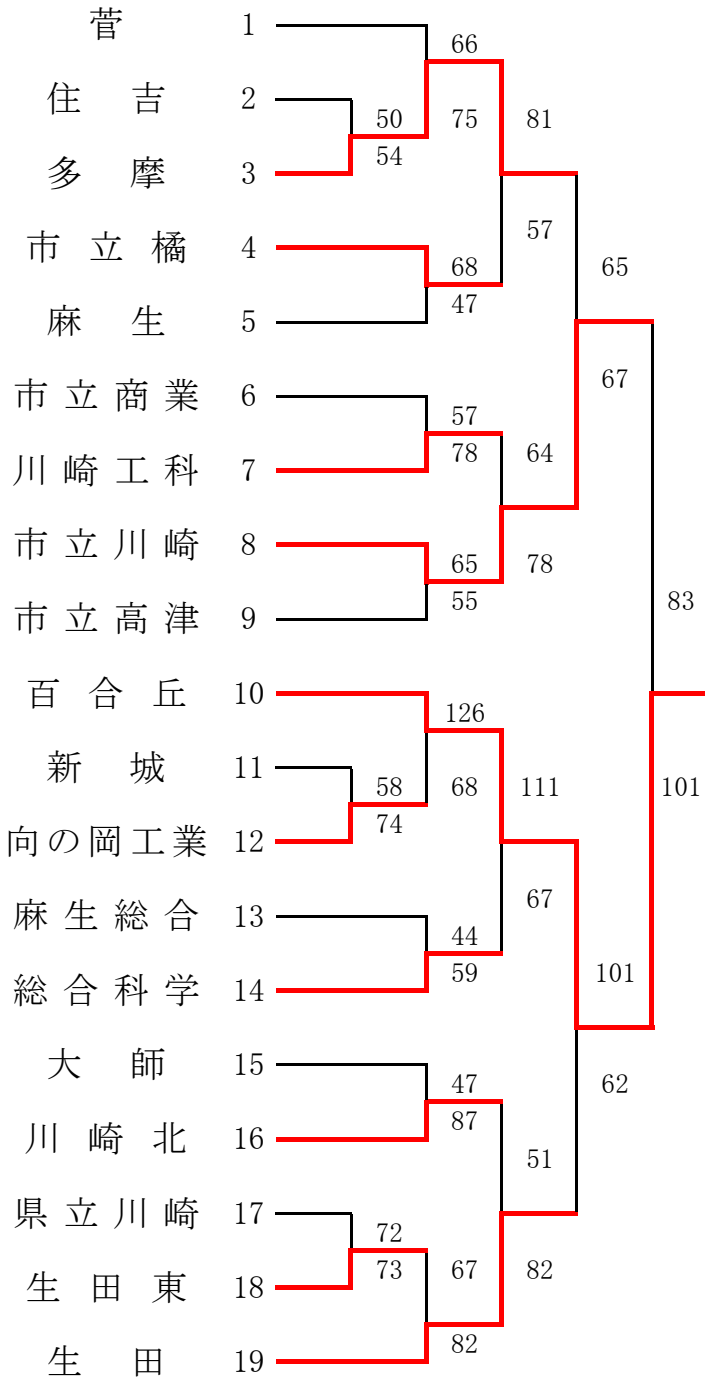

平成26年度 神奈川県高等学校春季バスケットボール大会

川崎 地区予選 結果

【男子】県予選直接出場校・・・法政二、桐光学園 【女子】

代表決定戦

代表決定戦

横浜北 地区予選 結果

【男子】

【女子】 県予選直接出場校・・・市ヶ尾

横浜中 地区予選 結果

【男子】

【女子】 県予選直接出場校...旭

横浜南 地区予選 結果

【男子】

【女子】 県予選直接出場校・金沢総合、清陵総合

横三地区予選 結果

【男子】

【女子】

湘南地区予選 結果

【男子】 県予選直接出場校・・・アレセア 【女子】

西相 地区予選 結果

【男子】

【女子】

5位決定戦

北相東 地区予選 結果

【男子】

代表決定戦

【女子】