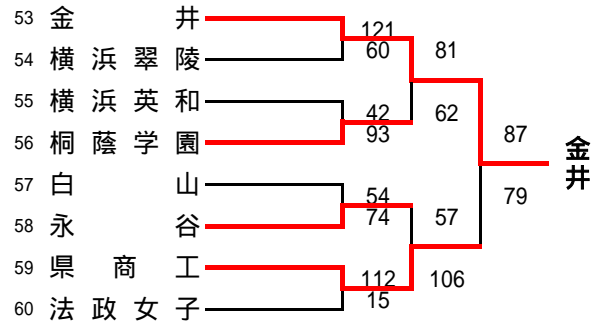

<女子組合>

県予選直接出場校・・・旭、市ヶ尾、金沢総合、清陵総合、横浜清風

横浜緑ヶ丘

荏田

上矢部

松陽

中大横浜

横浜平沼

希望ヶ丘

金井

横浜栄

元石川