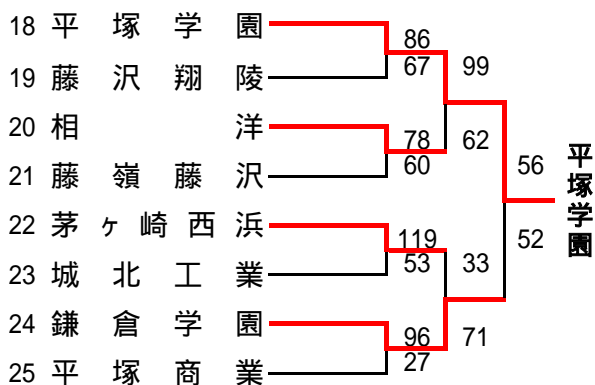

中大横浜

横浜平沼

希望ヶ丘

金井

横浜栄

元石川

## Cグループ(横三・湘南・西相地区)予選

(男子)

県予選直接出場校…アレセア湘南、立花学園、湘南工科大学附属

(女子) 県予選直接出場校...藤沢西