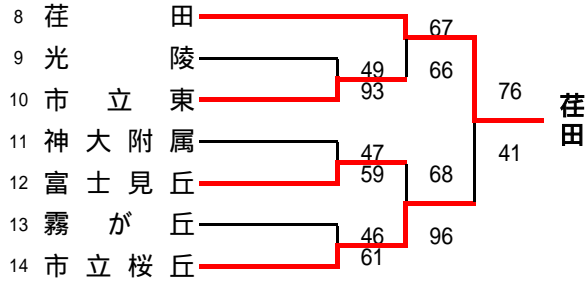

# 平成26年度全国高等学校総合体育大会バスケットボール競技神奈川県予選 Bグループ(横浜北・横浜中・横浜南地区)予選

< 男子組合 >

<女子組合>

県予選直接出場校・・・旭、市ヶ尾、金沢総合、清陵総合、横浜清風

横浜緑ヶ丘

荏田

上矢部

松陽