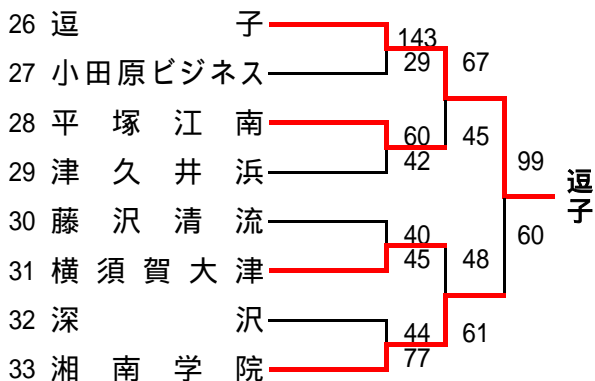

中大横浜

横浜平沼

希望ヶ丘

金井

横浜栄

元石川

## Cグループ(横三・湘南・西相地区)予選

(男子)

県予選直接出場校…アレセア湘南、立花学園、湘南工科大学附属

(女子) 県予選直接出場校...藤沢西