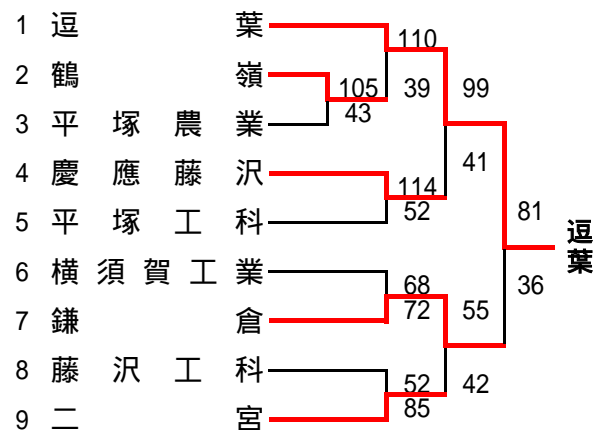

中大横浜

横浜平沼

希望ヶ丘

金井

横浜栄

元石川

## Cグループ(横三・湘南・西相地区)予選

(男子)

県予選直接出場校…アレセア湘南、立花学園、湘南工科大学附属

(女子) 県予選直接出場校...藤沢西