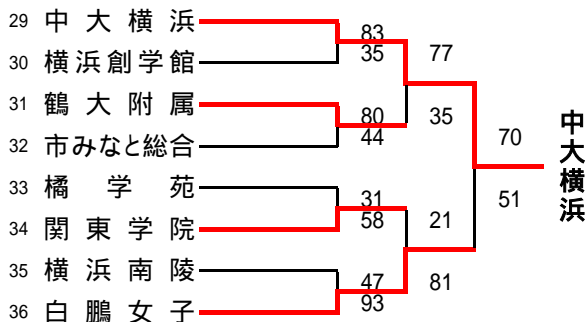

# 平成26年度全国高等学校総合体育大会バスケットボール競技神奈川県予選 Bグループ(横浜北・横浜中・横浜南地区)予選

< 男子組合 >

<女子組合>

県予選直接出場校・・・旭、市ヶ尾、金沢総合、清陵総合、横浜清風

横浜緑ヶ丘

荏田

上矢部

松陽