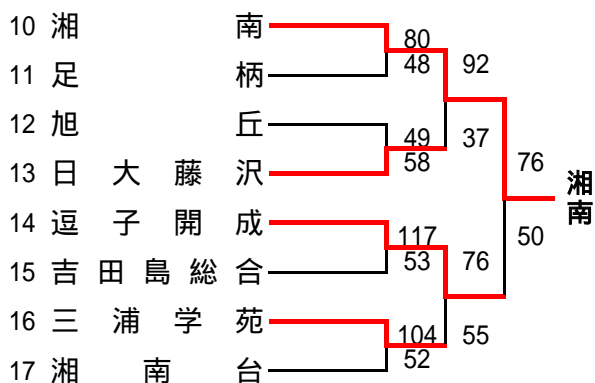

中大横浜

横浜平沼

希望ヶ丘

金井

横浜栄

元石川

## Cグループ(横三・湘南・西相地区)予選

(男子)

県予選直接出場校…アレセア湘南、立花学園、湘南工科大学附属

(女子) 県予選直接出場校...藤沢西