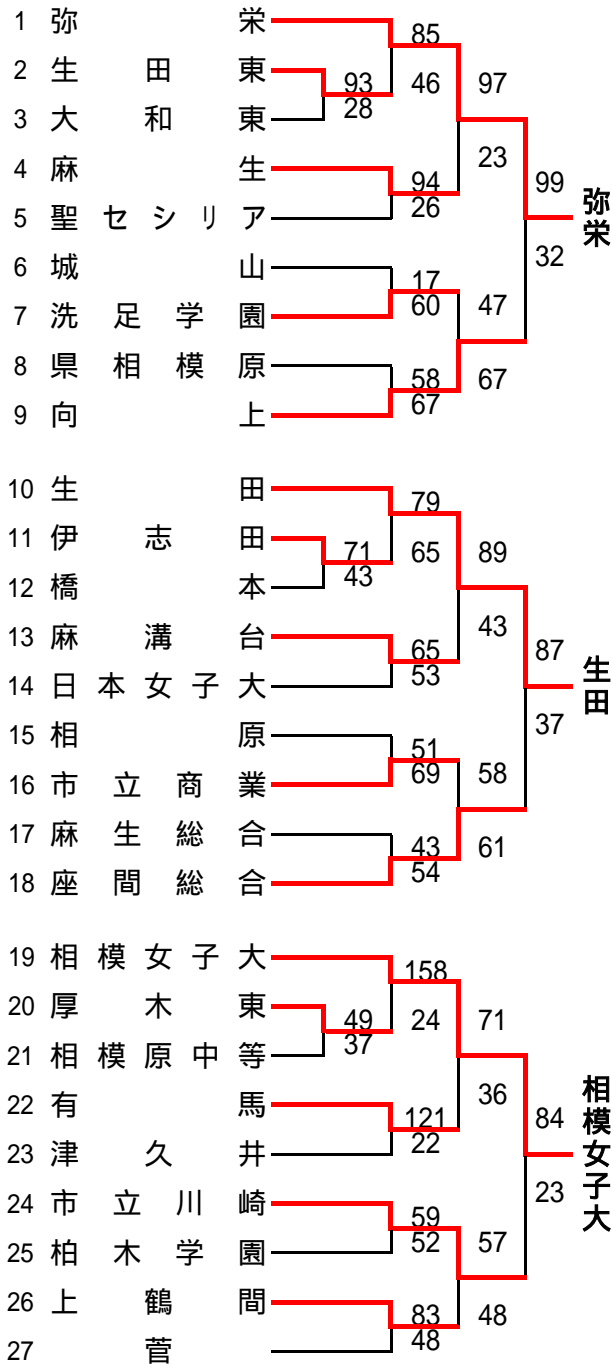

平成26年度全国高等学校総合体育大会バスケットボール競技神奈川県予選  
Aグループ(川崎・北相東・北相西地区)予選

<<男子>>

県予選直接出場校…桐光学園、法政二、厚木東、秦野、東海大学相模

<<女子>>

県予選直接出場校・・・綾瀬、秦野

# 平成26年度全国高等学校総合体育大会バスケットボール競技神奈川県予選 Bグループ(横浜北・横浜中・横浜南地区)予選

< 男子組合 >

<女子組合>

県予選直接出場校・・・旭、市ヶ尾、金沢総合、清陵総合、横浜清風

横浜緑ヶ丘

荏田

上矢部

松陽

## Cグループ(横三・湘南・西相地区)予選

(男子)

県予選直接出場校…アレセア湘南、立花学園、湘南工科大学附属

(女子) 県予選直接出場校...藤沢西