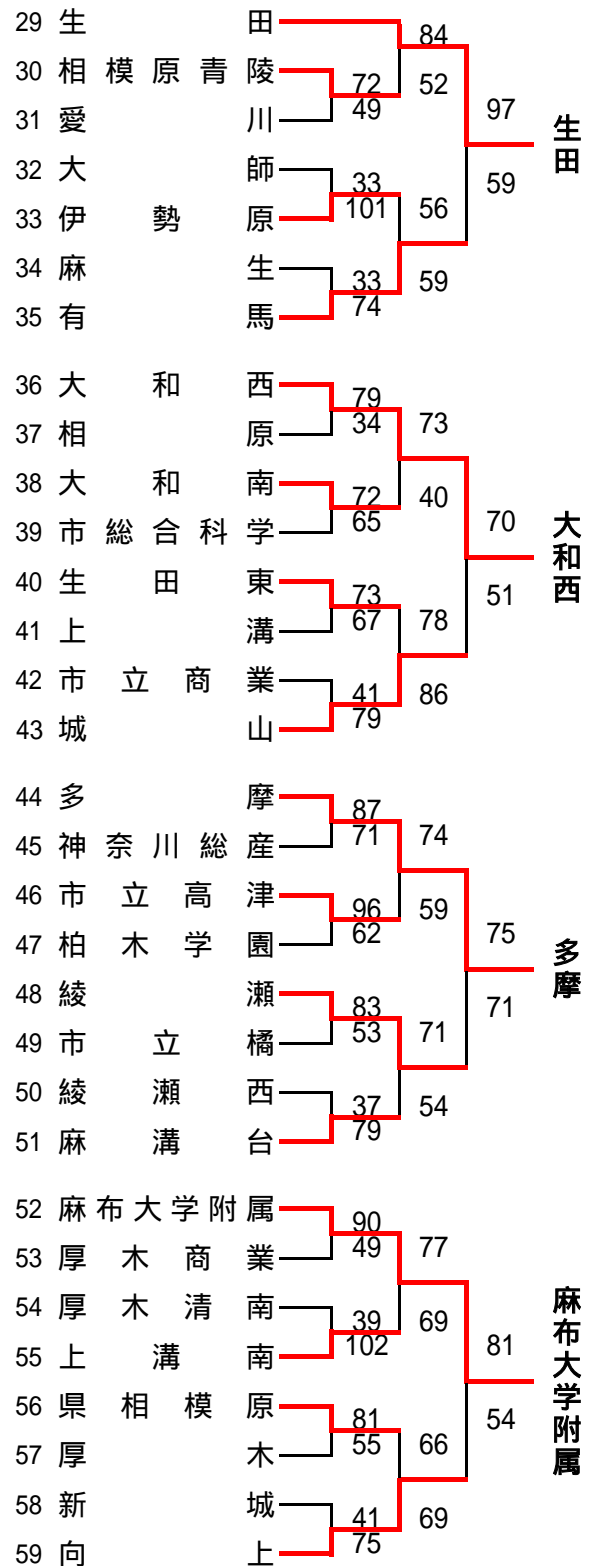

平成26年度全国高等学校総合体育大会バスケットボール競技神奈川県予選  
Aグループ(川崎・北相東・北相西地区)予選

<<男子>>

県予選直接出場校…桐光学園、法政二、厚木東、秦野、東海大学相模

<<女子>>

県予選直接出場校・・・綾瀬、秦野

# 平成26年度全国高等学校総合体育大会バスケットボール競技神奈川県予選 Bグループ(横浜北・横浜中・横浜南地区)予選

< 男子組合 >

<女子組合>

県予選直接出場校・・・旭、市ヶ尾、金沢総合、清陵総合、横浜清風

横浜緑ヶ丘

荏田

上矢部

松陽

## Cグループ(横三・湘南・西相地区)予選

(男子)

県予選直接出場校…アレセア湘南、立花学園、湘南工科大学附属

(女子) 県予選直接出場校...藤沢西