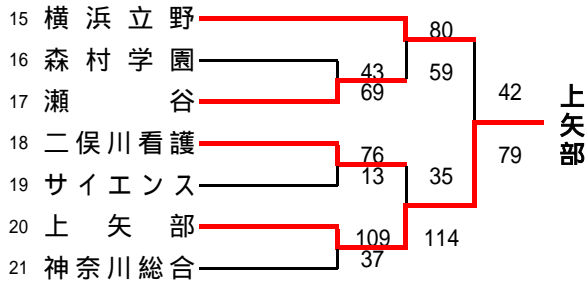

# 平成26年度全国高等学校総合体育大会バスケットボール競技神奈川県予選 Bグループ(横浜北・横浜中・横浜南地区)予選

< 男子組合 >

<女子組合>

県予選直接出場校・・・旭、市ヶ尾、金沢総合、清陵総合、横浜清風

横浜緑ヶ丘

荏田

上矢部

松陽