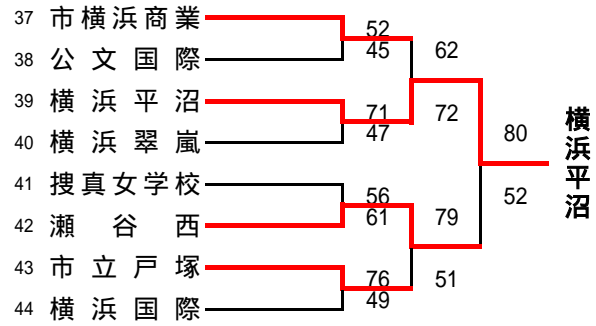

<女子組合>

県予選直接出場校・・・旭、市ヶ尾、金沢総合、清陵総合、横浜清風

横浜緑ヶ丘

荏田

上矢部

松陽

中大横浜

横浜平沼

希望ヶ丘

金井

横浜栄

元石川