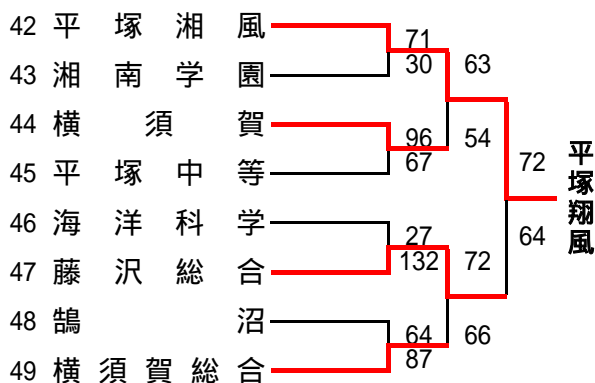

中大横浜

横浜平沼

希望ヶ丘

金井

横浜栄

元石川

## Cグループ(横三・湘南・西相地区)予選

(男子)

県予選直接出場校…アレセア湘南、立花学園、湘南工科大学附属

(女子) 県予選直接出場校...藤沢西