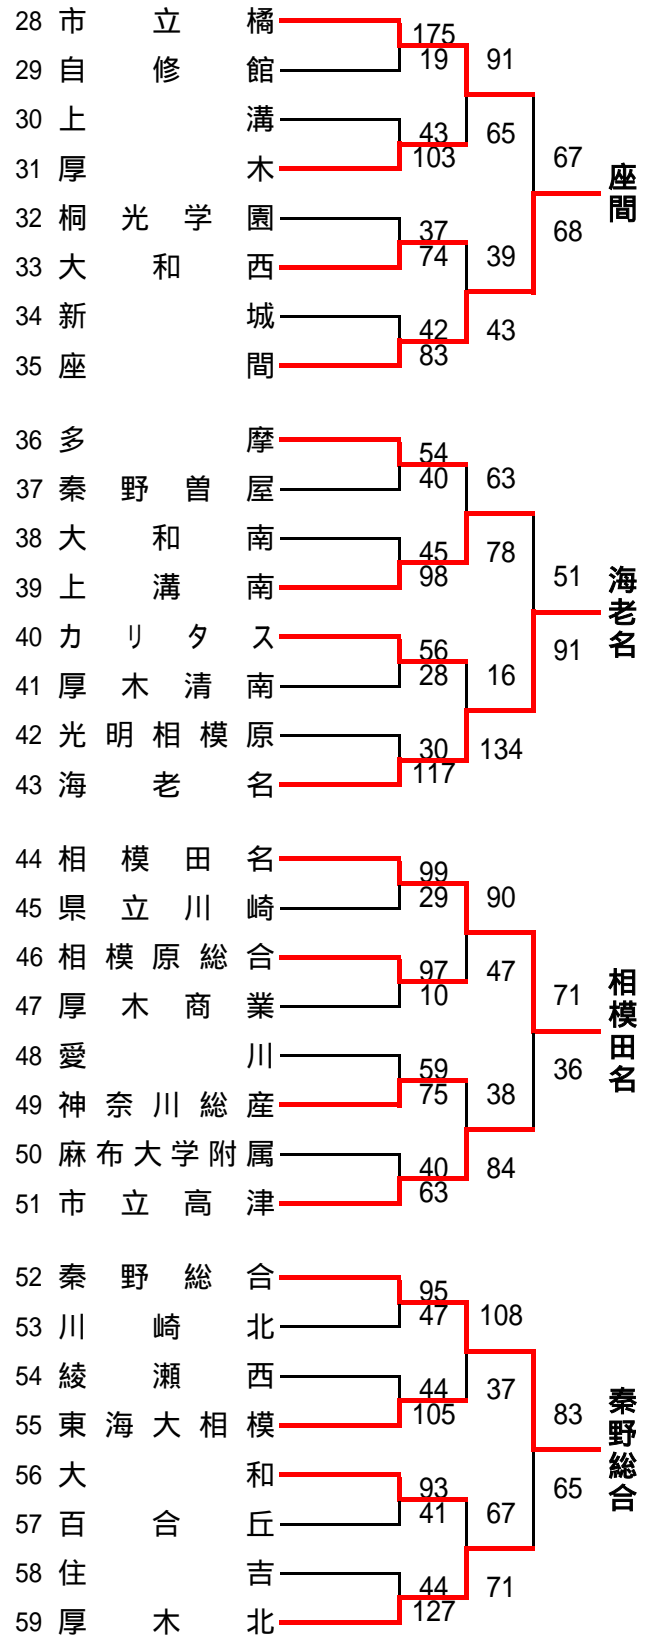

平成26年度全国高等学校総合体育大会バスケットボール競技神奈川県予選  
Aグループ(川崎・北相東・北相西地区)予選

<<男子>>

県予選直接出場校…桐光学園、法政二、厚木東、秦野、東海大学相模

<<女子>>

県予選直接出場校・・・綾瀬、秦野

# 平成26年度全国高等学校総合体育大会バスケットボール競技神奈川県予選 Bグループ(横浜北・横浜中・横浜南地区)予選

< 男子組合 >

<女子組合>

県予選直接出場校・・・旭、市ヶ尾、金沢総合、清陵総合、横浜清風

横浜緑ヶ丘

荏田

上矢部

松陽

## Cグループ(横三・湘南・西相地区)予選

(男子)

県予選直接出場校…アレセア湘南、立花学園、湘南工科大学附属

(女子) 県予選直接出場校...藤沢西