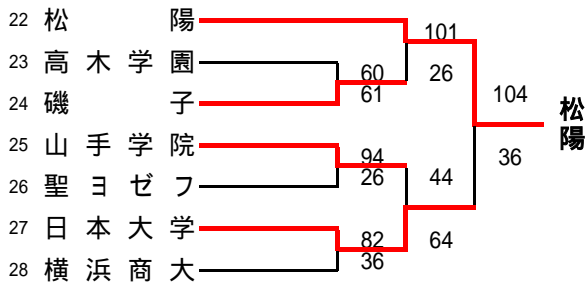

# 平成26年度全国高等学校総合体育大会バスケットボール競技神奈川県予選 Bグループ(横浜北・横浜中・横浜南地区)予選

< 男子組合 >

<女子組合>

県予選直接出場校・・・旭、市ヶ尾、金沢総合、清陵総合、横浜清風

横浜緑ヶ丘

荏田

上矢部

松陽