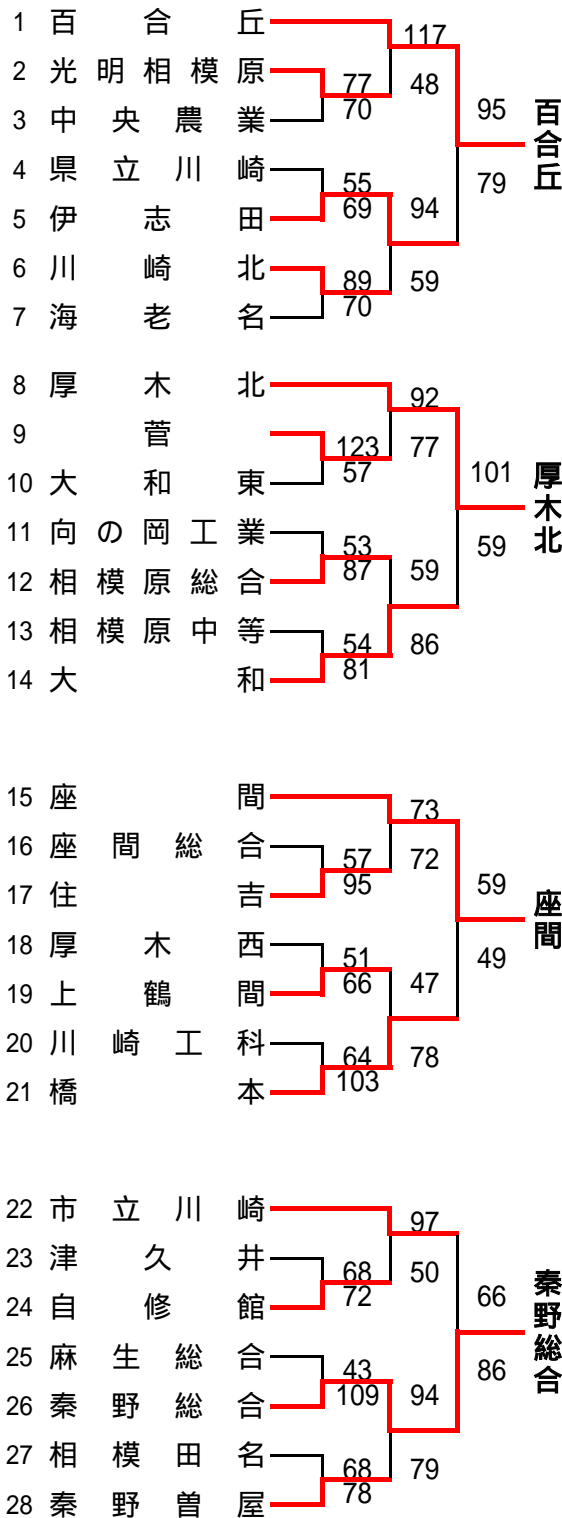

平成26年度全国高等学校総合体育大会バスケットボール競技神奈川県予選  
Aグループ(川崎・北相東・北相西地区)予選

<<男子>>

県予選直接出場校…桐光学園、法政二、厚木東、秦野、東海大学相模

<<女子>>

県予選直接出場校・・・綾瀬、秦野

# 平成26年度全国高等学校総合体育大会バスケットボール競技神奈川県予選 Bグループ(横浜北・横浜中・横浜南地区)予選

< 男子組合 >

<女子組合>

県予選直接出場校・・・旭、市ヶ尾、金沢総合、清陵総合、横浜清風

横浜緑ヶ丘

荏田

上矢部

松陽

## Cグループ(横三・湘南・西相地区)予選

(男子)

県予選直接出場校…アレセア湘南、立花学園、湘南工科大学附属

(女子) 県予選直接出場校...藤沢西