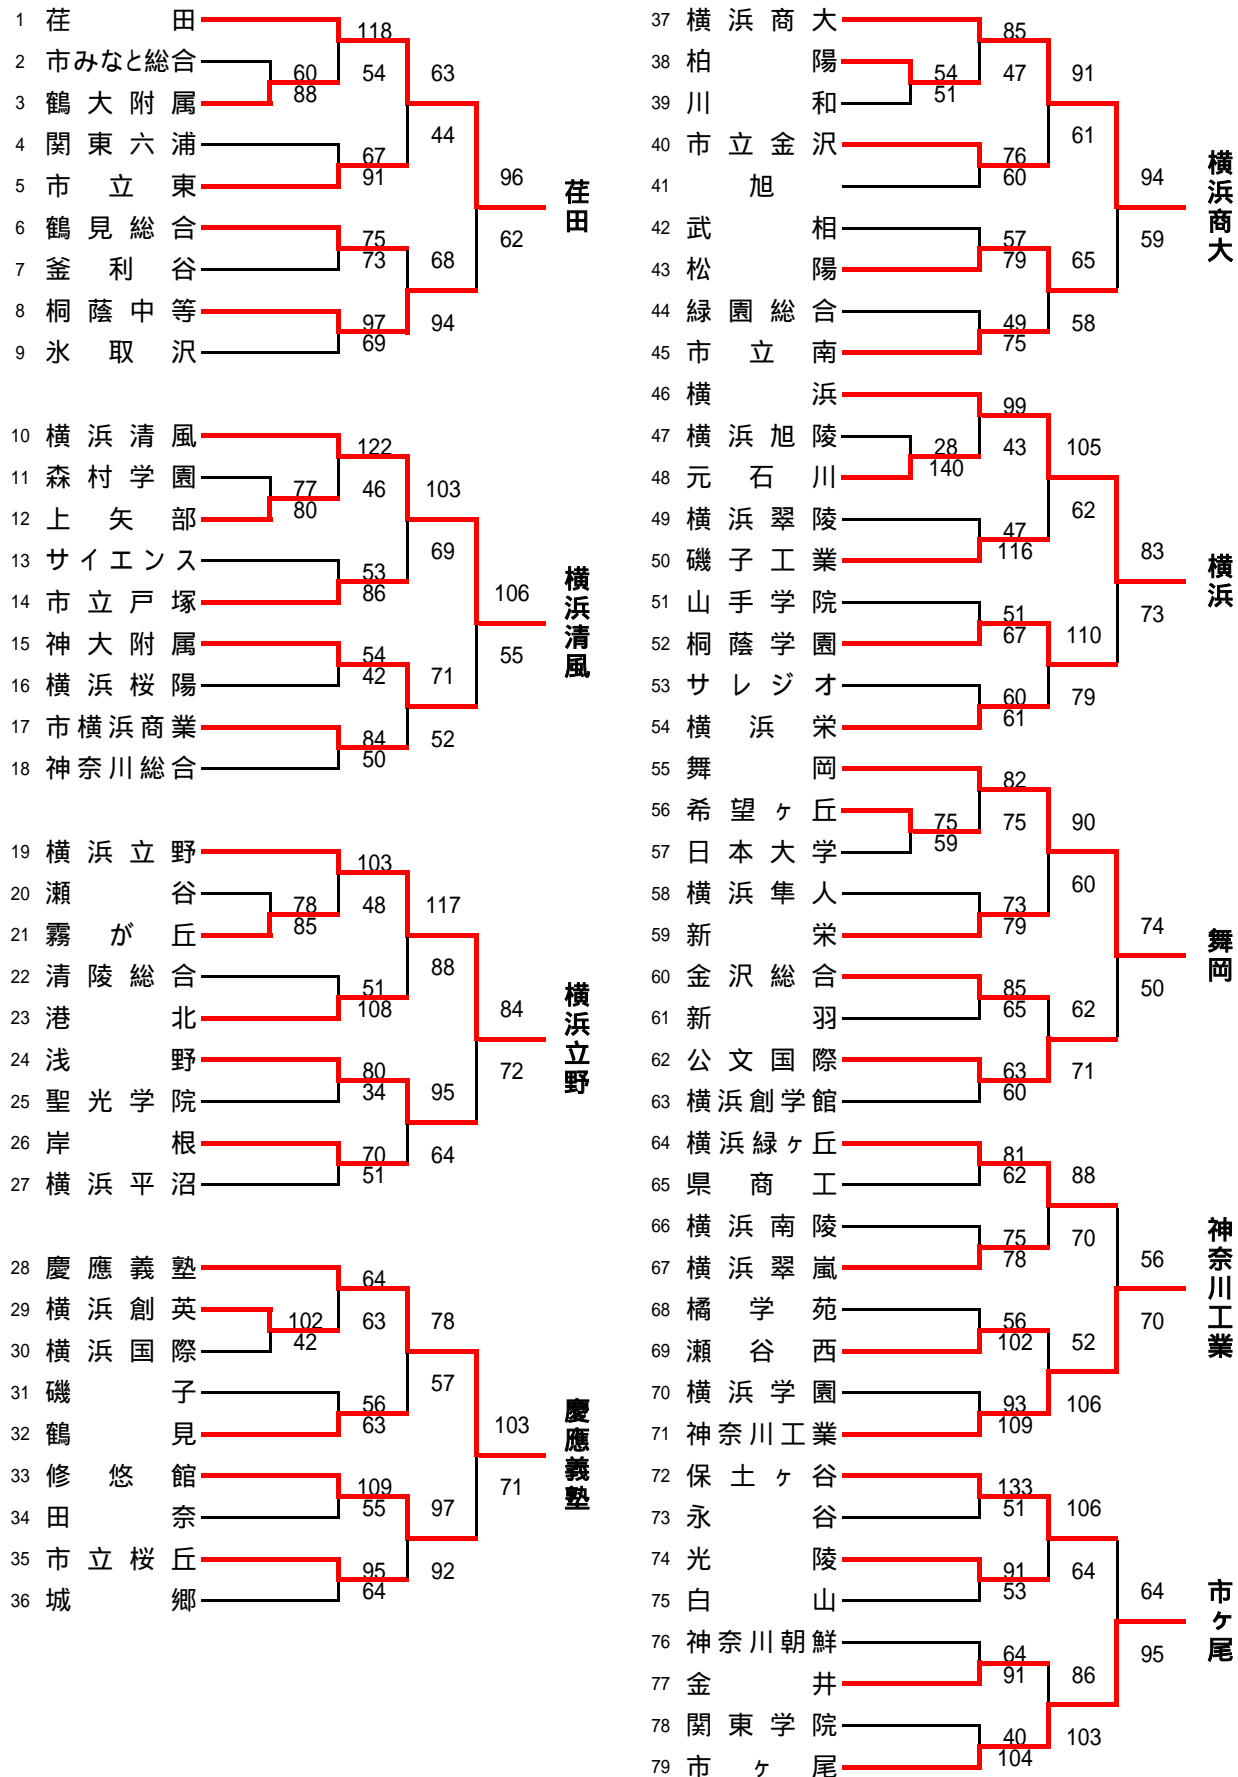

平成26年度全国高等学校総合体育大会バスケットボール競技神奈川県予選  
Aグループ(川崎・北相東・北相西地区)予選

<<男子>>

県予選直接出場校…桐光学園、法政二、厚木東、秦野、東海大学相模

<<女子>>

県予選直接出場校・・・綾瀬、秦野

# 平成26年度全国高等学校総合体育大会バスケットボール競技神奈川県予選 Bグループ(横浜北・横浜中・横浜南地区)予選

< 男子組合 >

<女子組合>

県予選直接出場校・・・旭、市ヶ尾、金沢総合、清陵総合、横浜清風

横浜緑ヶ丘

荏田

上矢部

松陽

中大横浜

横浜平沼

希望ヶ丘

金井

横浜栄

元石川

## Cグループ(横三・湘南・西相地区)予選

(男子)

県予選直接出場校…アレセア湘南、立花学園、湘南工科大学附属

(女子) 県予選直接出場校...藤沢西