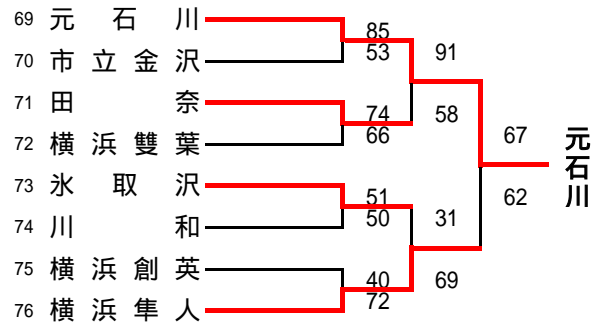

中大横浜

横浜平沼

希望ヶ丘

金井

横浜栄

元石川

## Cグループ(横三・湘南・西相地区)予選

(男子)

県予選直接出場校…アレセア湘南、立花学園、湘南工科大学附属

(女子) 県予選直接出場校...藤沢西