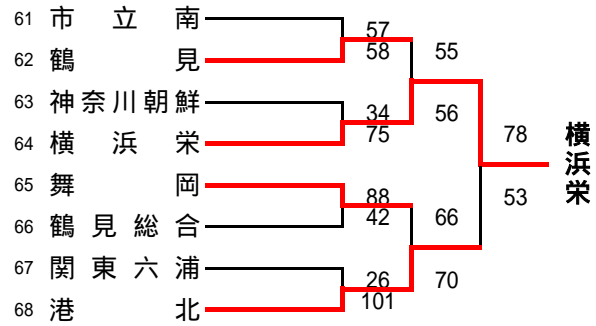

中大横浜

横浜平沼

希望ヶ丘

金井

横浜栄

元石川

## Cグループ(横三・湘南・西相地区)予選

(男子)

県予選直接出場校…アレセア湘南、立花学園、湘南工科大学附属

(女子) 県予選直接出場校...藤沢西