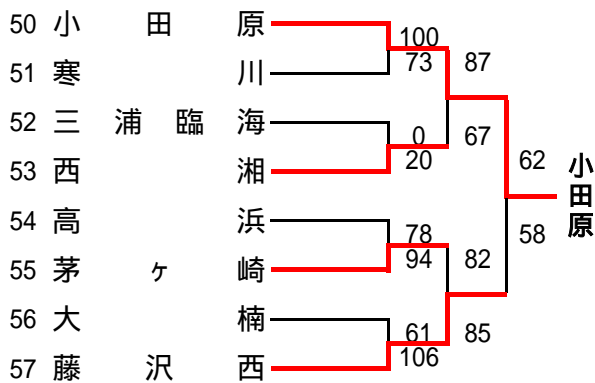

中大横浜

横浜平沼

希望ヶ丘

金井

横浜栄

元石川

## Cグループ(横三・湘南・西相地区)予選

(男子)

県予選直接出場校…アレセア湘南、立花学園、湘南工科大学附属

(女子) 県予選直接出場校...藤沢西