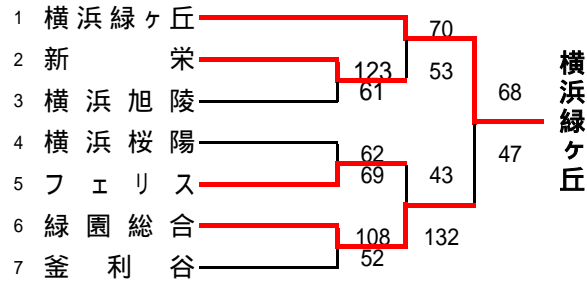

平成26年度全国高等学校総合体育大会バスケットボール競技神奈川県予選  
Aグループ(川崎・北相東・北相西地区)予選

<<男子>>

県予選直接出場校…桐光学園、法政二、厚木東、秦野、東海大学相模

<<女子>>

県予選直接出場校・・・綾瀬、秦野

# 平成26年度全国高等学校総合体育大会バスケットボール競技神奈川県予選 Bグループ(横浜北・横浜中・横浜南地区)予選

< 男子組合 >

<女子組合>

県予選直接出場校・・・旭、市ヶ尾、金沢総合、清陵総合、横浜清風

横浜緑ヶ丘

荏田

上矢部

松陽