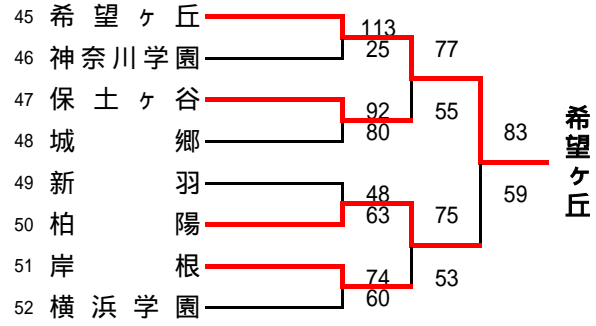

<女子組合>

県予選直接出場校・・・旭、市ヶ尾、金沢総合、清陵総合、横浜清風

横浜緑ヶ丘

荏田

上矢部

松陽

中大横浜

横浜平沼

希望ヶ丘

金井

横浜栄

元石川