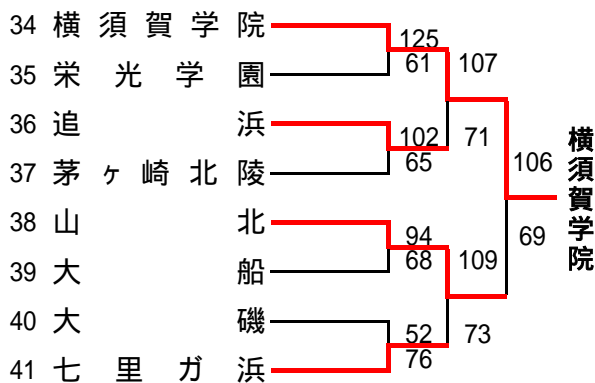

中大横浜

横浜平沼

希望ヶ丘

金井

横浜栄

元石川

## Cグループ(横三・湘南・西相地区)予選

(男子)

県予選直接出場校…アレセア湘南、立花学園、湘南工科大学附属

(女子) 県予選直接出場校...藤沢西