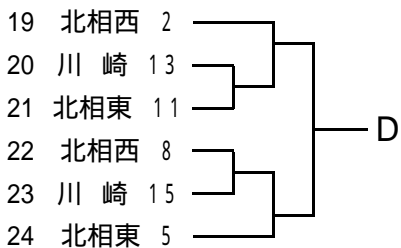

平成25年度神奈川県高等学校バスケットボール新人大会

Aグループ予選 組み合わせ

< 男子 >