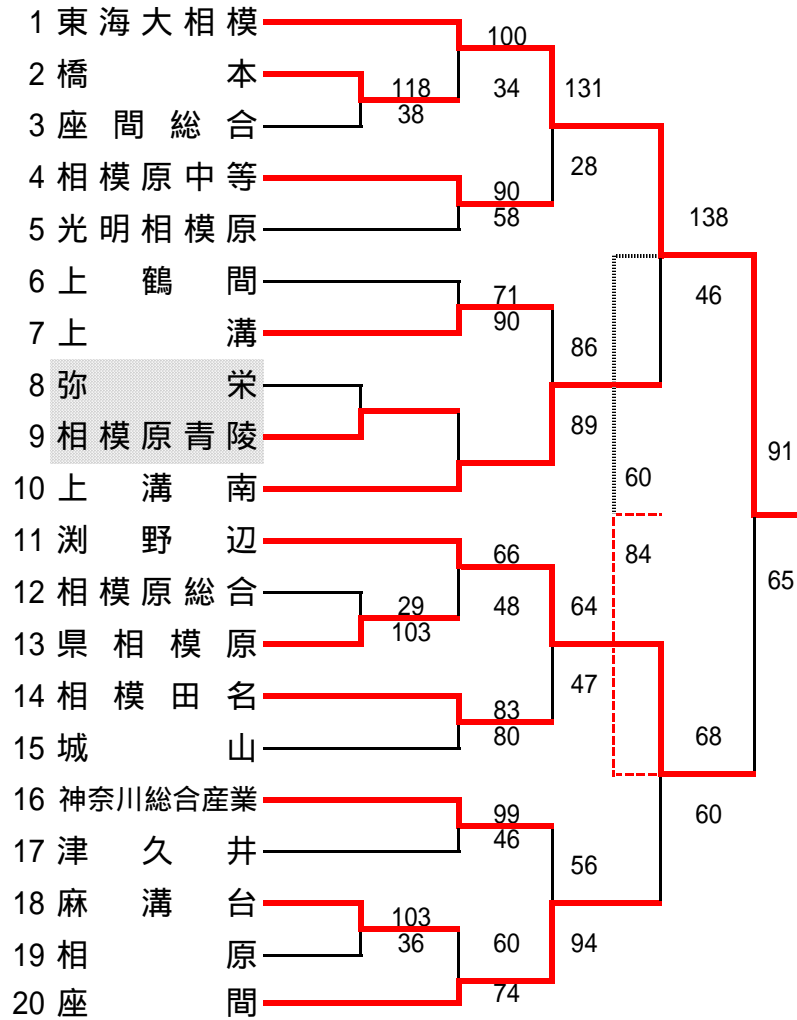

平成25年度神奈川県高等学校バスケットボール新人大会 川崎地区予選

< 男子 > 県大会直接出場校 桐光学園、法政大学第二

< 女子 >

平成25年度神奈川県高等学校バスケットボール新人大会 北相東地区予選

< 男子 >

網かけのチームは棄権しました。

< 女子 >

平成25年度神奈川県高等学校バスケットボール新人大会 北相西地区予選

平成25年度神奈川県高等学校バスケットボール新人大会

Aグループ予選 組み合わせ

< 男子 >

平成25年度神奈川県高等学校バスケットボール新人大会

Aグループ予選 組み合わせ

< 女子 >