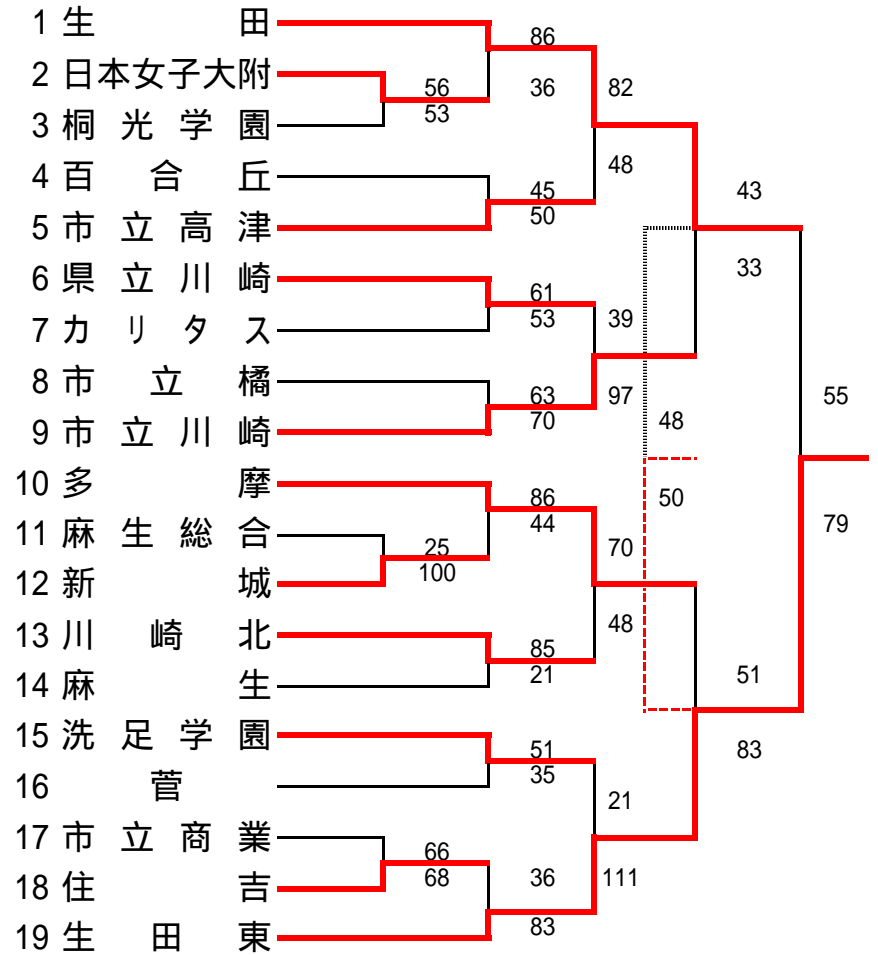

平成25年度神奈川県高等学校バスケットボール新人大会 川崎地区予選

< 男子 > 県大会直接出場校 桐光学園、法政大学第二

< 女子 >

平成25年度神奈川県高等学校バスケットボール新人大会 北相東地区予選

< 男子 >

網かけのチームは棄権しました。

< 女子 >

平成25年度神奈川県高等学校バスケットボール新人大会 北相西地区予選