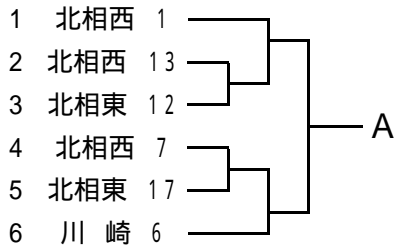

平成25年度神奈川県高等学校バスケットボール新人大会

Aグループ予選 組み合わせ

< 男子 >