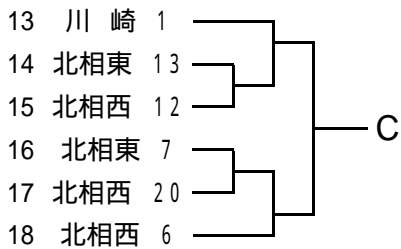

平成25年度神奈川県高等学校バスケットボール新人大会

Aグループ予選 組み合わせ

< 男子 >