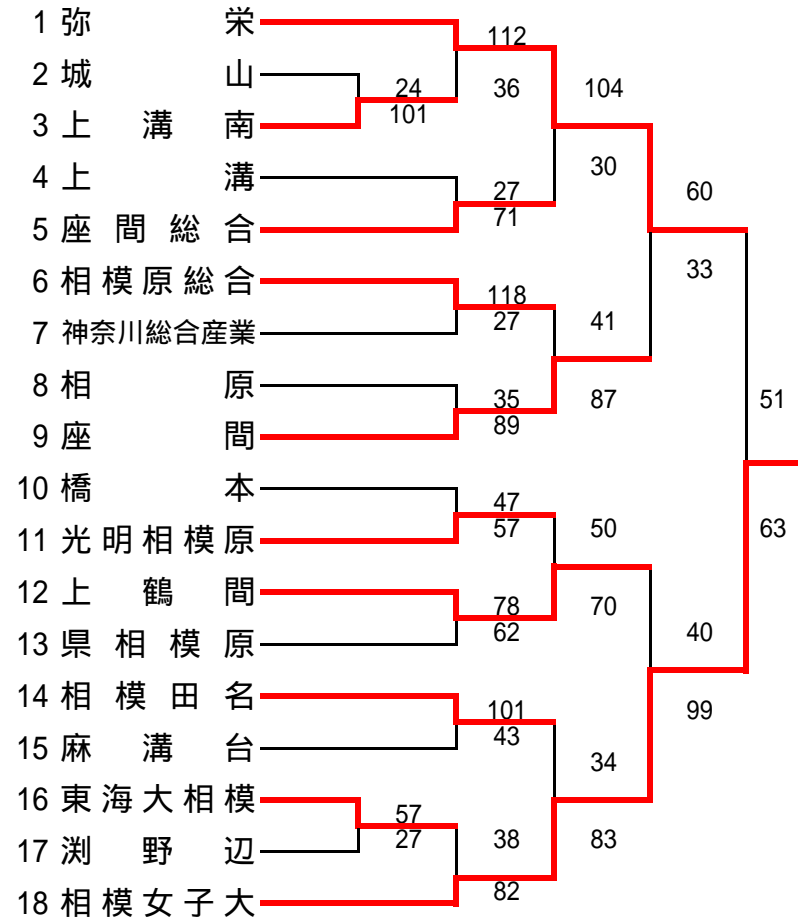

平成25年度神奈川県高等学校バスケットボール新人大会 川崎地区予選

< 男子 > 県大会直接出場校 桐光学園、法政大学第二

< 女子 >

平成25年度神奈川県高等学校バスケットボール新人大会 北相東地区予選

< 男子 >

網かけのチームは棄権しました。

< 女子 >

平成25年度神奈川県高等学校バスケットボール新人大会 北相西地区予選