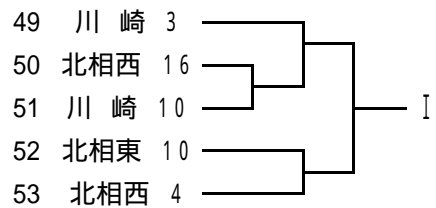

平成25年度神奈川県高等学校バスケットボール新人大会

Aグループ予選 組み合わせ

< 男子 >