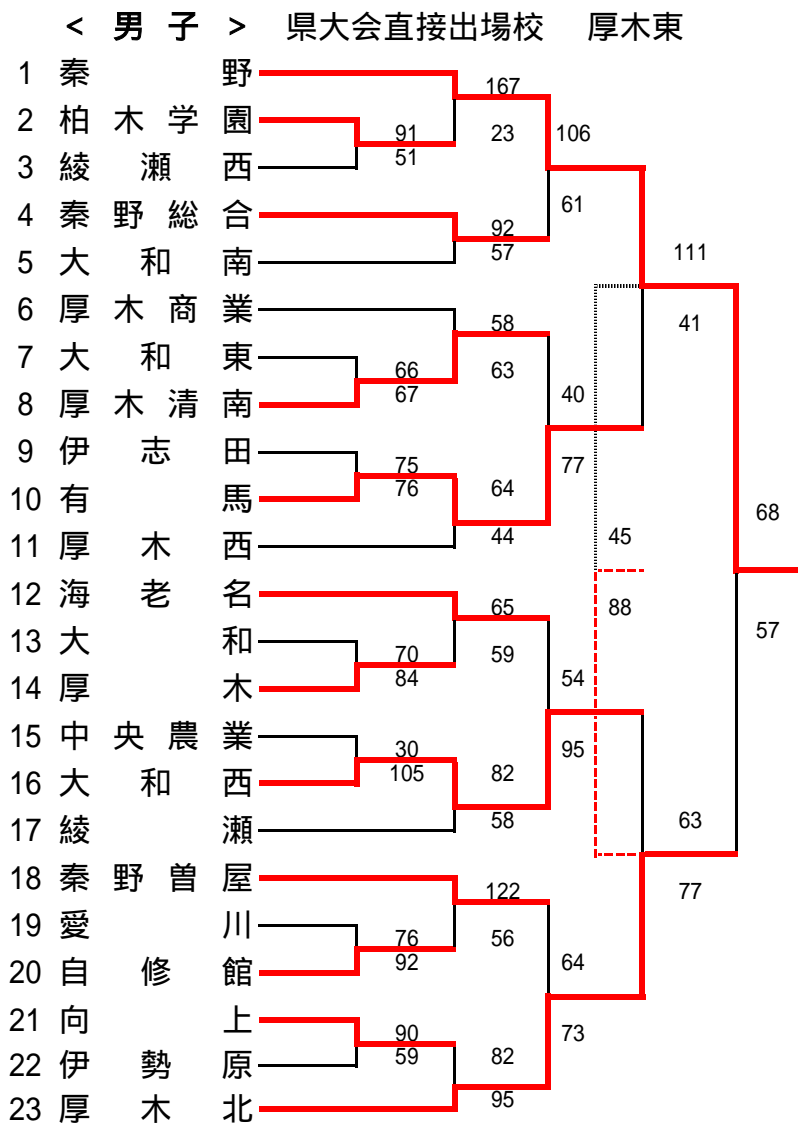

平成25年度神奈川県高等学校バスケットボール新人大会 川崎地区予選

< 男子 > 県大会直接出場校 桐光学園、法政大学第二

< 女子 >

平成25年度神奈川県高等学校バスケットボール新人大会 北相東地区予選

< 男子 >

網かけのチームは棄権しました。

< 女子 >

平成25年度神奈川県高等学校バスケットボール新人大会 北相西地区予選

平成25年度神奈川県高等学校バスケットボール新人大会

Aグループ予選 組み合わせ

< 男子 >

平成25年度神奈川県高等学校バスケットボール新人大会

Aグループ予選 組み合わせ

< 女子 >