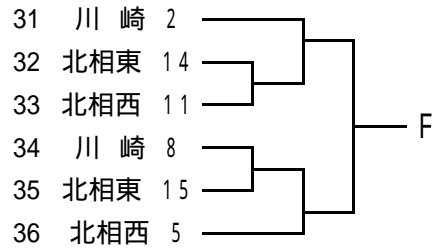

平成25年度神奈川県高等学校バスケットボール新人大会

Aグループ予選 組み合わせ

< 男子 >