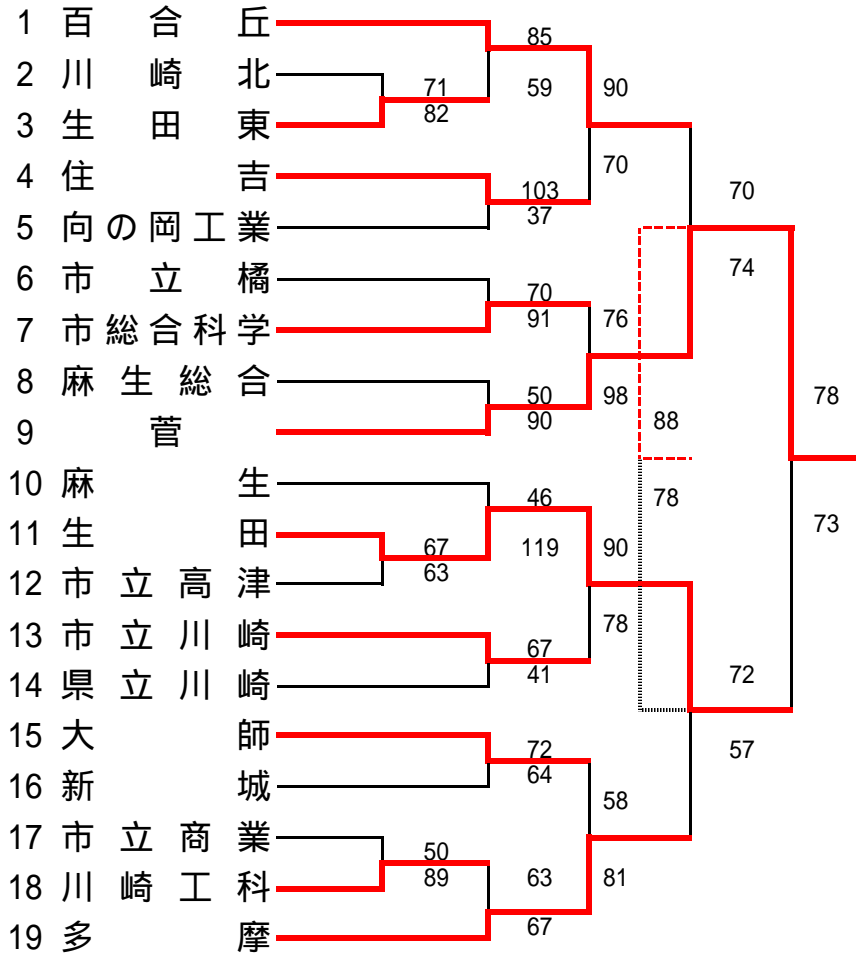

平成25年度神奈川県高等学校バスケットボール新人大会 川崎地区予選

< 男子 > 県大会直接出場校 桐光学園、法政大学第二

< 女子 >

平成25年度神奈川県高等学校バスケットボール新人大会 北相東地区予選

< 男子 >

網かけのチームは棄権しました。

< 女子 >

平成25年度神奈川県高等学校バスケットボール新人大会 北相西地区予選