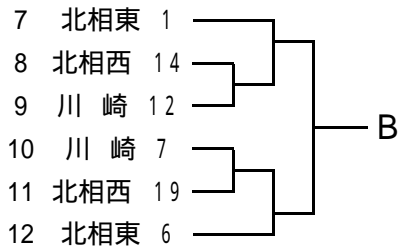

平成25年度神奈川県高等学校バスケットボール新人大会

Aグループ予選 組み合わせ

< 男子 >