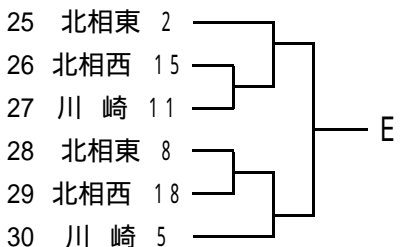

平成25年度神奈川県高等学校バスケットボール新人大会

Aグループ予選 組み合わせ

< 男子 >