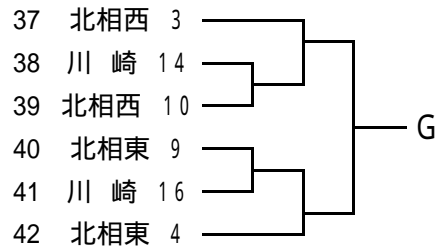

平成25年度神奈川県高等学校バスケットボール新人大会

Aグループ予選 組み合わせ

< 男子 >