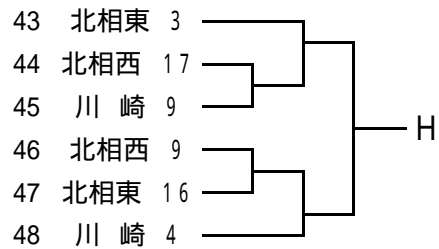

平成25年度神奈川県高等学校バスケットボール新人大会

Aグループ予選 組み合わせ

< 男子 >