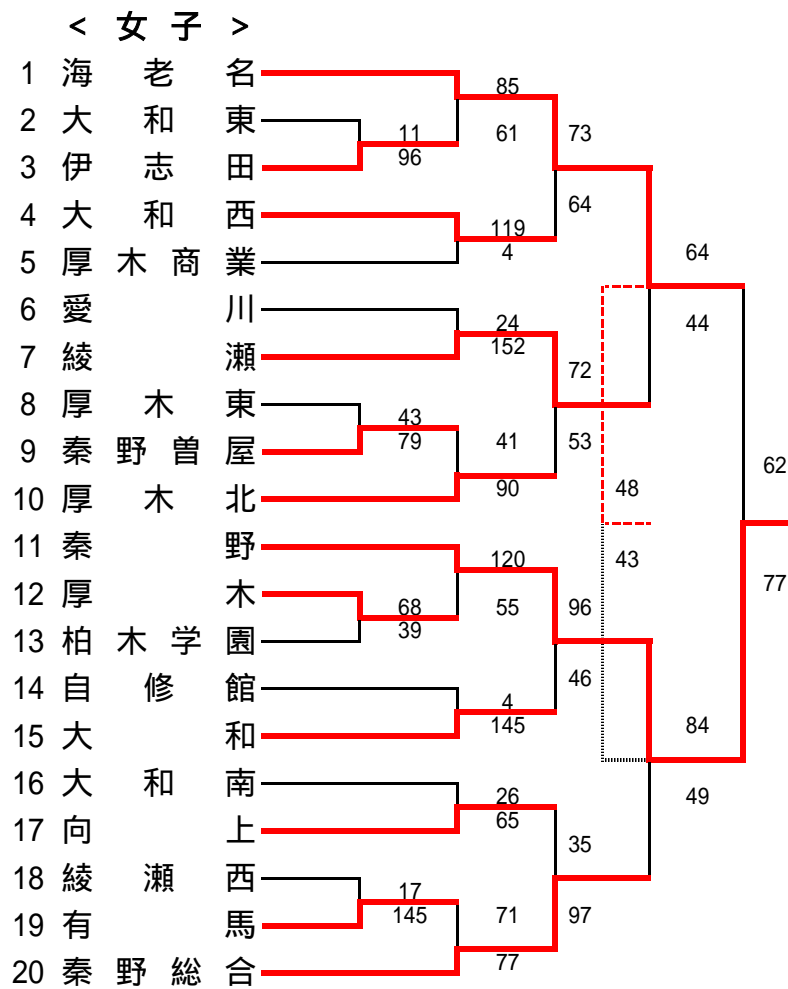

平成25年度神奈川県高等学校バスケットボール新人大会 川崎地区予選

< 男子 > 県大会直接出場校 桐光学園、法政大学第二

< 女子 >

平成25年度神奈川県高等学校バスケットボール新人大会 北相東地区予選

< 男子 >

網かけのチームは棄権しました。

< 女子 >

平成25年度神奈川県高等学校バスケットボール新人大会 北相西地区予選

平成25年度神奈川県高等学校バスケットボール新人大会

Aグループ予選 組み合わせ

< 男子 >

平成25年度神奈川県高等学校バスケットボール新人大会

Aグループ予選 組み合わせ

< 女子 >