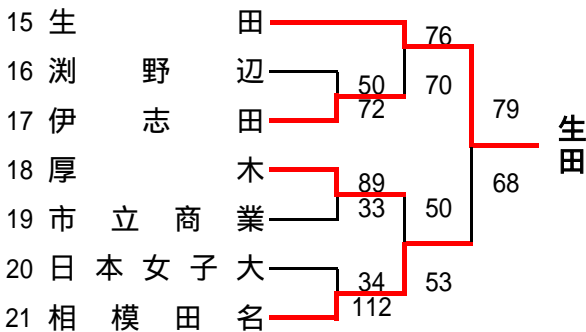

平成25年度全国高等学校総合体育大会バスケットボール競技神奈川県予選
Aグループ(川崎・北相東・北相西地区)予選

<<男子>>

県予選直接出場校・・・桐光学園、法政二、厚木東、秦野

<<女子>>

県予選直接出場校・・・海老名、弥栄

平成25年度全国高等学校総合体育大会バスケットボール競技神奈川県予選 Bグループ(横浜北・横浜中・横浜南地区)予選

<男子組合> 県予選直接出場校・・・慶應義塾、横浜清風

<女子組合>