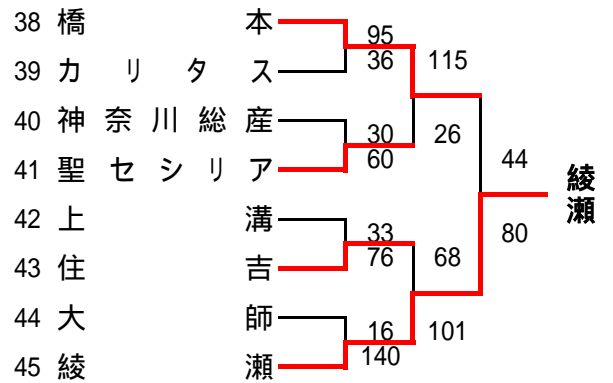

平成25年度全国高等学校総合体育大会バスケットボール競技神奈川県予選
Aグループ(川崎・北相東・北相西地区)予選

<<男子>>

県予選直接出場校・・・桐光学園、法政二、厚木東、秦野

<<女子>>

県予選直接出場校・・・海老名、弥栄

平成25年度全国高等学校総合体育大会バスケットボール競技神奈川県予選 Bグループ(横浜北・横浜中・横浜南地区)予選

<男子組合> 県予選直接出場校・・・慶應義塾、横浜清風

<女子組合>