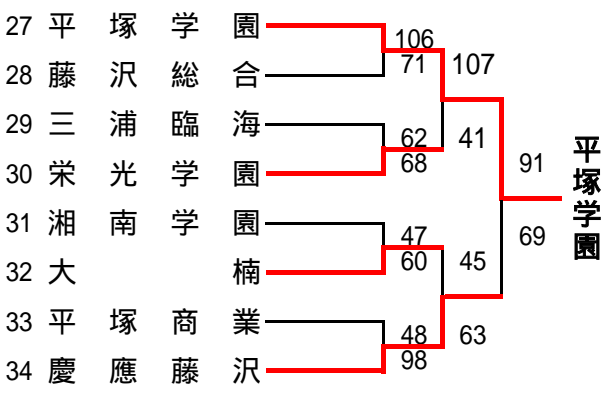

県商工

港北

荏田

平成25年度全国高等学校総合体育大会バスケットボール競技神奈川県予選

Cグループ(横三・湘南・西相地区)予選

県予選直接出場校・・・アレセア湘南、湘南工科大学附属

(男子)

(女子) 県予選直接出場校・・・藤沢西、山北