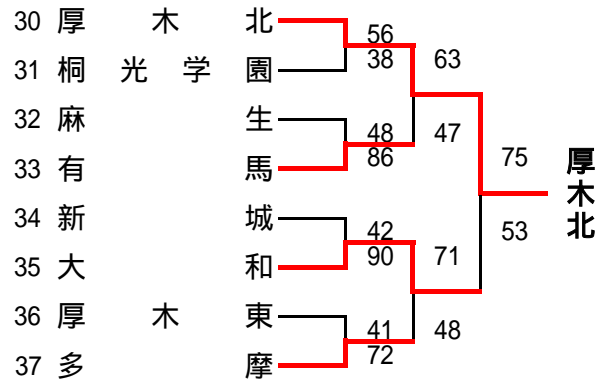

平成25年度全国高等学校総合体育大会バスケットボール競技神奈川県予選
Aグループ(川崎・北相東・北相西地区)予選

<<男子>>

県予選直接出場校・・・桐光学園、法政二、厚木東、秦野

<<女子>>

県予選直接出場校・・・海老名、弥栄

平成25年度全国高等学校総合体育大会バスケットボール競技神奈川県予選 Bグループ(横浜北・横浜中・横浜南地区)予選

<男子組合> 県予選直接出場校・・・慶應義塾、横浜清風

<女子組合>