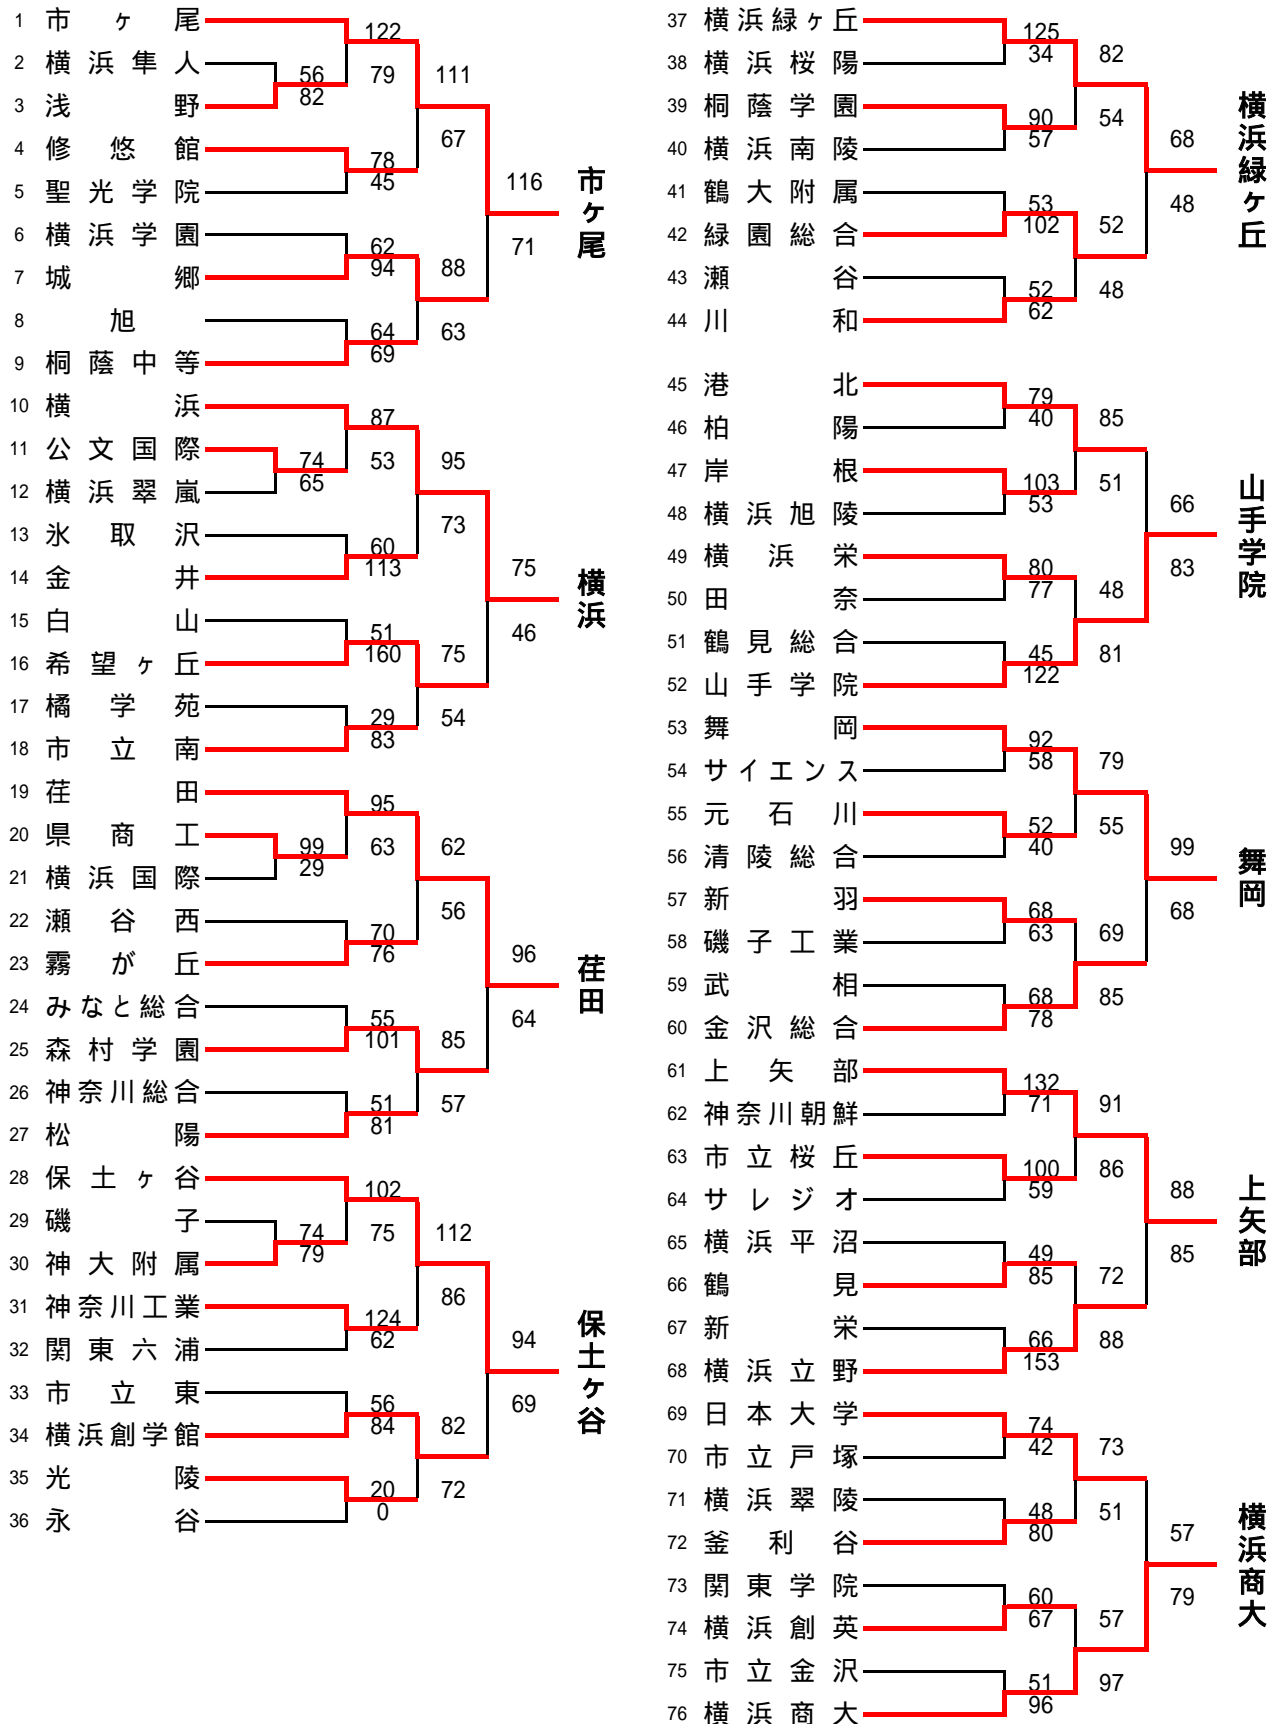

平成25年度全国高等学校総合体育大会バスケットボール競技神奈川県予選
Aグループ(川崎・北相東・北相西地区)予選

<<男子>>

県予選直接出場校・・・桐光学園、法政二、厚木東、秦野

<<女子>>

県予選直接出場校・・・海老名、弥栄

平成25年度全国高等学校総合体育大会バスケットボール競技神奈川県予選 Bグループ(横浜北・横浜中・横浜南地区)予選

<男子組合> 県予選直接出場校・・・慶應義塾、横浜清風

<女子組合>

県予選直接出場校・・・旭、市ヶ尾、金沢総合、横浜清風

清陵総合

市立東

市横浜商業

松陽

横浜立野

金井

横浜緑ヶ丘