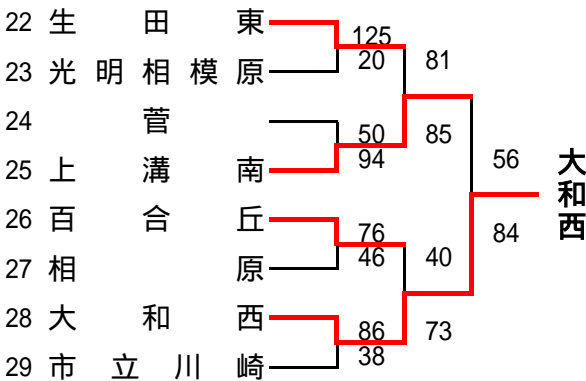

平成25年度全国高等学校総合体育大会バスケットボール競技神奈川県予選
Aグループ(川崎・北相東・北相西地区)予選

<<男子>>

県予選直接出場校・・・桐光学園、法政二、厚木東、秦野

<<女子>>

県予選直接出場校・・・海老名、弥栄

平成25年度全国高等学校総合体育大会バスケットボール競技神奈川県予選 Bグループ(横浜北・横浜中・横浜南地区)予選

<男子組合> 県予選直接出場校・・・慶應義塾、横浜清風

<女子組合>