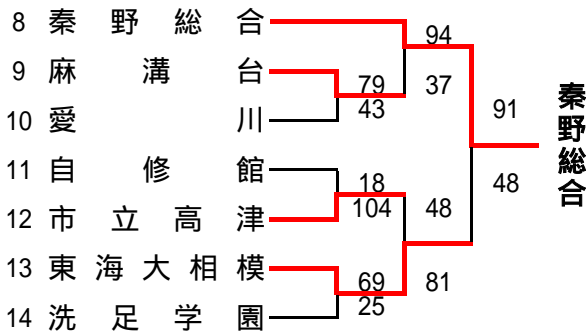

平成25年度全国高等学校総合体育大会バスケットボール競技神奈川県予選
Aグループ(川崎・北相東・北相西地区)予選

<<男子>>

県予選直接出場校・・・桐光学園、法政二、厚木東、秦野

<<女子>>

県予選直接出場校・・・海老名、弥栄

平成25年度全国高等学校総合体育大会バスケットボール競技神奈川県予選 Bグループ(横浜北・横浜中・横浜南地区)予選

<男子組合> 県予選直接出場校・・・慶應義塾、横浜清風

<女子組合>