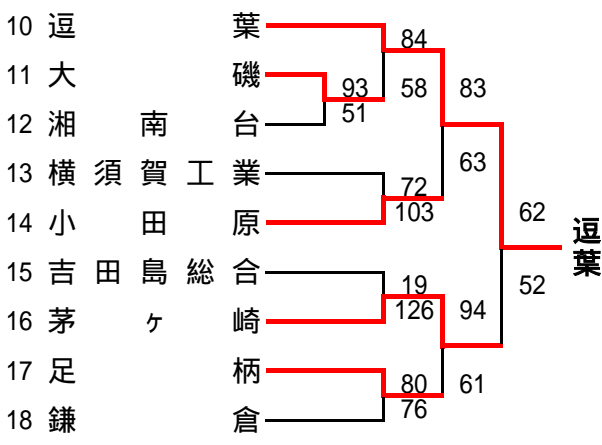

県商工

港北

荏田

平成25年度全国高等学校総合体育大会バスケットボール競技神奈川県予選

Cグループ(横三・湘南・西相地区)予選

県予選直接出場校・・・アレセア湘南、湘南工科大学附属

(男子)

(女子) 県予選直接出場校・・・藤沢西、山北