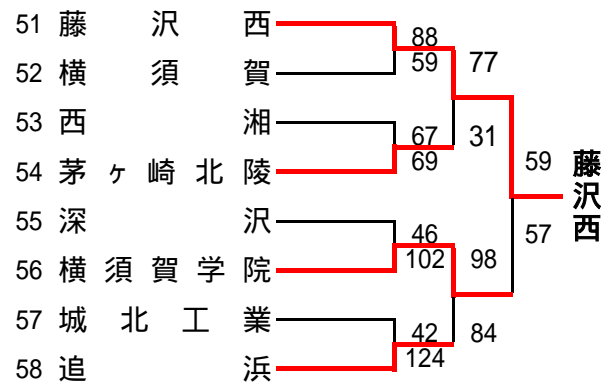

県商工

港北

荏田

平成25年度全国高等学校総合体育大会バスケットボール競技神奈川県予選

Cグループ(横三・湘南・西相地区)予選

県予選直接出場校・・・アレセア湘南、湘南工科大学附属

(男子)

(女子) 県予選直接出場校・・・藤沢西、山北