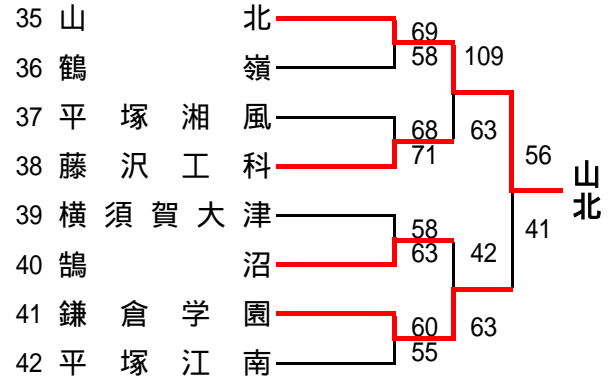

県商工

港北

荏田

平成25年度全国高等学校総合体育大会バスケットボール競技神奈川県予選

Cグループ(横三・湘南・西相地区)予選

県予選直接出場校・・・アレセア湘南、湘南工科大学附属

(男子)

(女子) 県予選直接出場校・・・藤沢西、山北