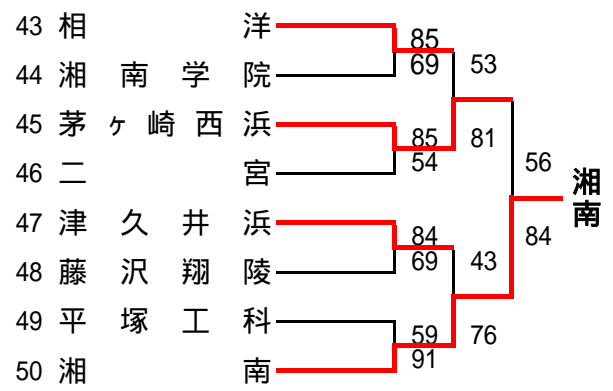

県商工

港北

荏田

平成25年度全国高等学校総合体育大会バスケットボール競技神奈川県予選

Cグループ(横三・湘南・西相地区)予選

県予選直接出場校・・・アレセア湘南、湘南工科大学附属

(男子)

(女子) 県予選直接出場校・・・藤沢西、山北