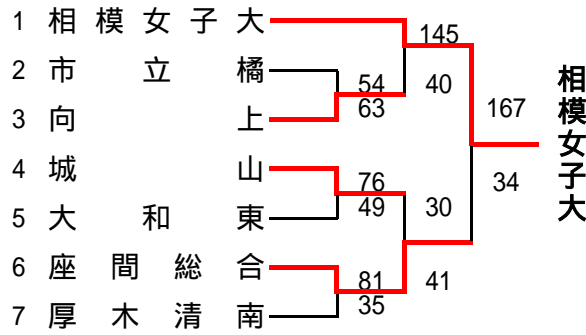

平成25年度全国高等学校総合体育大会バスケットボール競技神奈川県予選
Aグループ(川崎・北相東・北相西地区)予選

<<男子>>

県予選直接出場校・・・桐光学園、法政二、厚木東、秦野

<<女子>>

県予選直接出場校・・・海老名、弥栄

平成25年度全国高等学校総合体育大会バスケットボール競技神奈川県予選 Bグループ(横浜北・横浜中・横浜南地区)予選

<男子組合> 県予選直接出場校・・・慶應義塾、横浜清風

<女子組合>