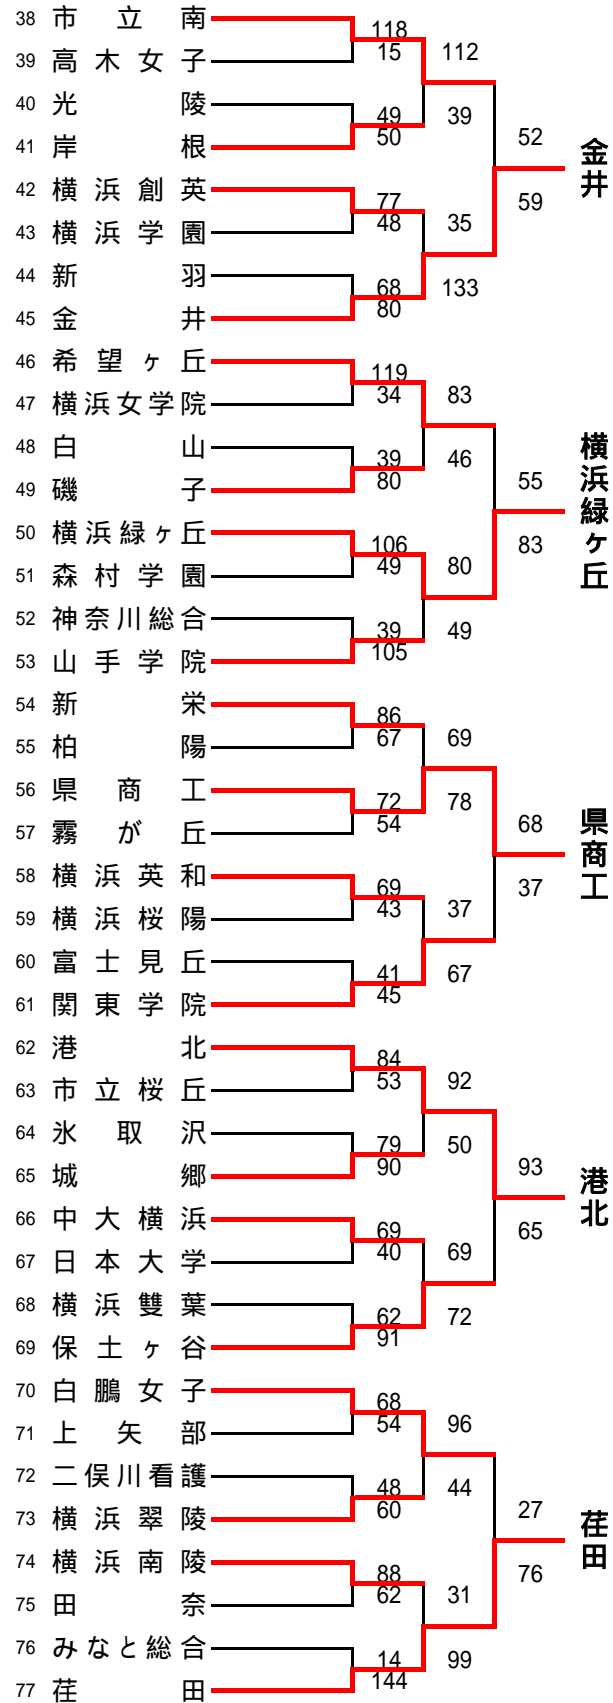

平成25年度全国高等学校総合体育大会バスケットボール競技神奈川県予選
Aグループ(川崎・北相東・北相西地区)予選

<<男子>>

県予選直接出場校・・・桐光学園、法政二、厚木東、秦野

<<女子>>

県予選直接出場校・・・海老名、弥栄

平成25年度全国高等学校総合体育大会バスケットボール競技神奈川県予選 Bグループ(横浜北・横浜中・横浜南地区)予選

<男子組合> 県予選直接出場校・・・慶應義塾、横浜清風

<女子組合>

県予選直接出場校・・・旭、市ヶ尾、金沢総合、横浜清風

清陵総合

市立東

市横浜商業

松陽

横浜立野

金井

横浜緑ヶ丘