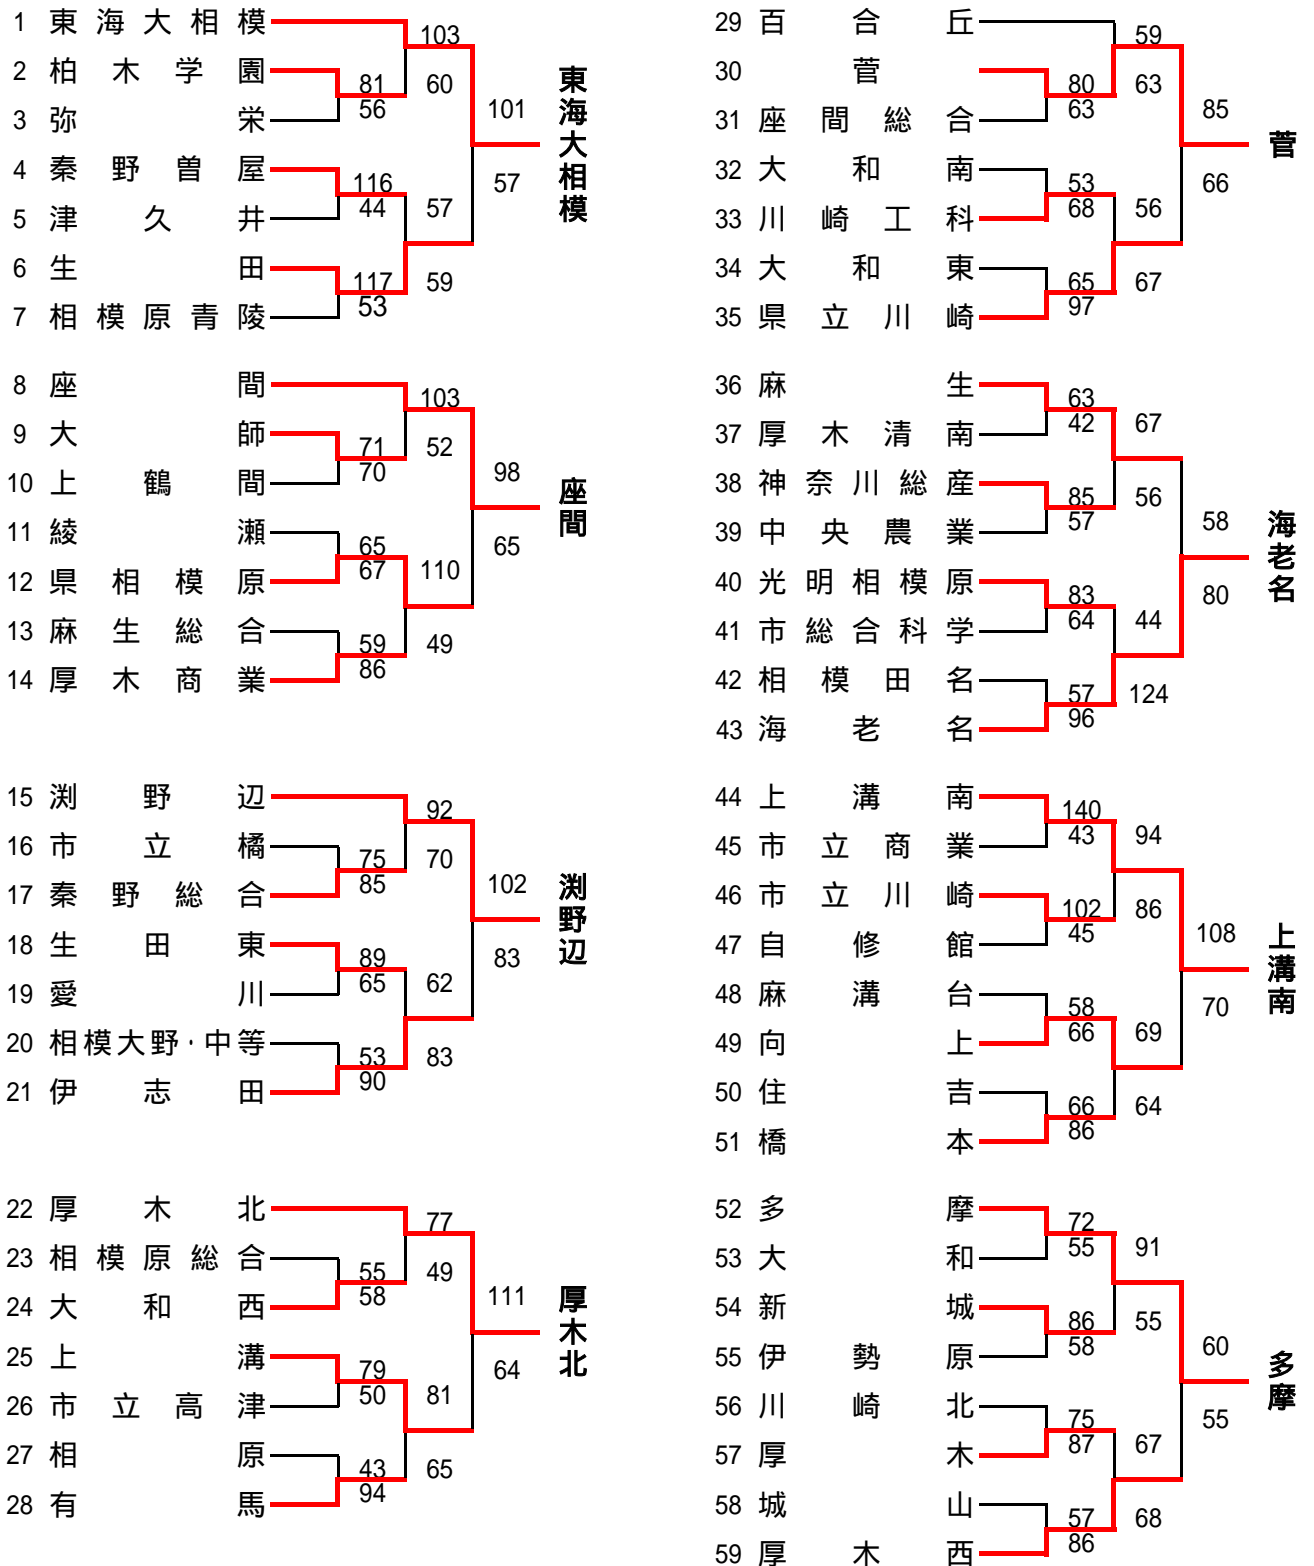

平成25年度全国高等学校総合体育大会バスケットボール競技神奈川県予選
Aグループ(川崎・北相東・北相西地区)予選

<<男子>>

県予選直接出場校・・・桐光学園、法政二、厚木東、秦野

<<女子>>

県予選直接出場校・・・海老名、弥栄

平成25年度全国高等学校総合体育大会バスケットボール競技神奈川県予選 Bグループ(横浜北・横浜中・横浜南地区)予選

<男子組合> 県予選直接出場校・・・慶應義塾、横浜清風

<女子組合>

県予選直接出場校・・・旭、市ヶ尾、金沢総合、横浜清風

清陵総合

市立東

市横浜商業

松陽

横浜立野

金井

横浜緑ヶ丘