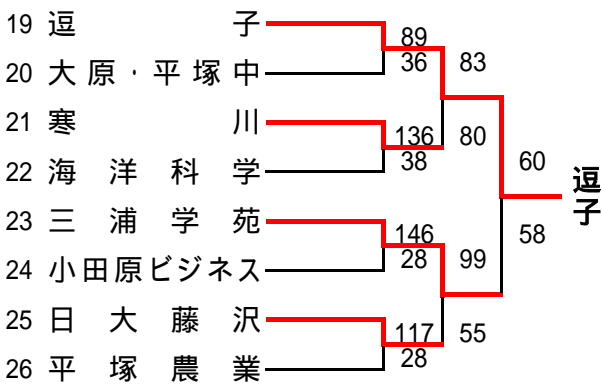

県商工

港北

荏田

平成25年度全国高等学校総合体育大会バスケットボール競技神奈川県予選

Cグループ(横三・湘南・西相地区)予選

県予選直接出場校・・・アレセア湘南、湘南工科大学附属

(男子)

(女子) 県予選直接出場校・・・藤沢西、山北