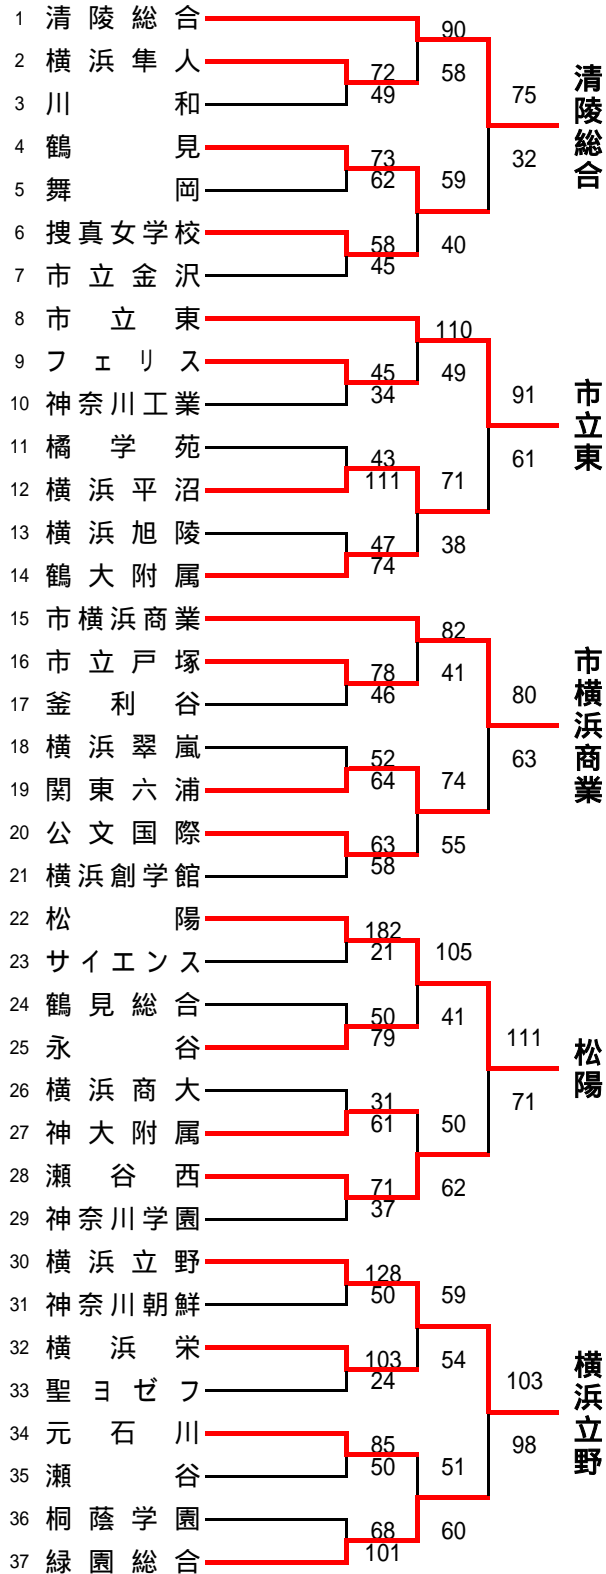

平成25年度全国高等学校総合体育大会バスケットボール競技神奈川県予選
Aグループ(川崎・北相東・北相西地区)予選

<<男子>>

県予選直接出場校・・・桐光学園、法政二、厚木東、秦野

<<女子>>

県予選直接出場校・・・海老名、弥栄

平成25年度全国高等学校総合体育大会バスケットボール競技神奈川県予選 Bグループ(横浜北・横浜中・横浜南地区)予選

<男子組合> 県予選直接出場校・・・慶應義塾、横浜清風

<女子組合>

県予選直接出場校・・・旭、市ヶ尾、金沢総合、横浜清風

清陵総合

市立東

市横浜商業

松陽

横浜立野

金井

横浜緑ヶ丘