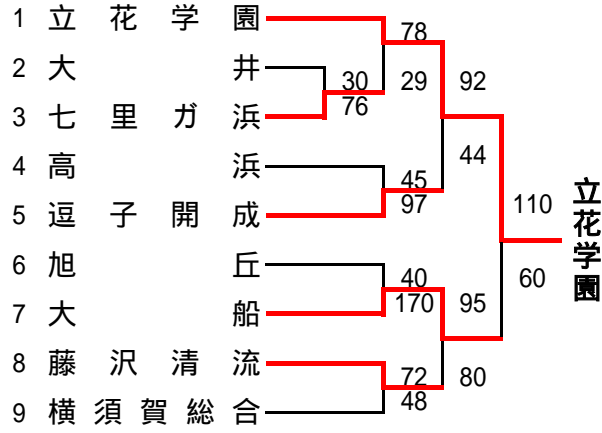

県商工

港北

荏田

平成25年度全国高等学校総合体育大会バスケットボール競技神奈川県予選

Cグループ(横三・湘南・西相地区)予選

県予選直接出場校・・・アレセア湘南、湘南工科大学附属

(男子)

(女子) 県予選直接出場校・・・藤沢西、山北