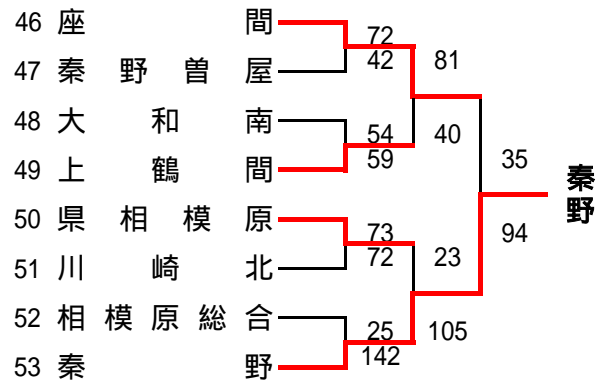

平成25年度全国高等学校総合体育大会バスケットボール競技神奈川県予選
Aグループ(川崎・北相東・北相西地区)予選

<<男子>>

県予選直接出場校・・・桐光学園、法政二、厚木東、秦野

<<女子>>

県予選直接出場校・・・海老名、弥栄

平成25年度全国高等学校総合体育大会バスケットボール競技神奈川県予選 Bグループ(横浜北・横浜中・横浜南地区)予選

<男子組合> 県予選直接出場校・・・慶應義塾、横浜清風

<女子組合>